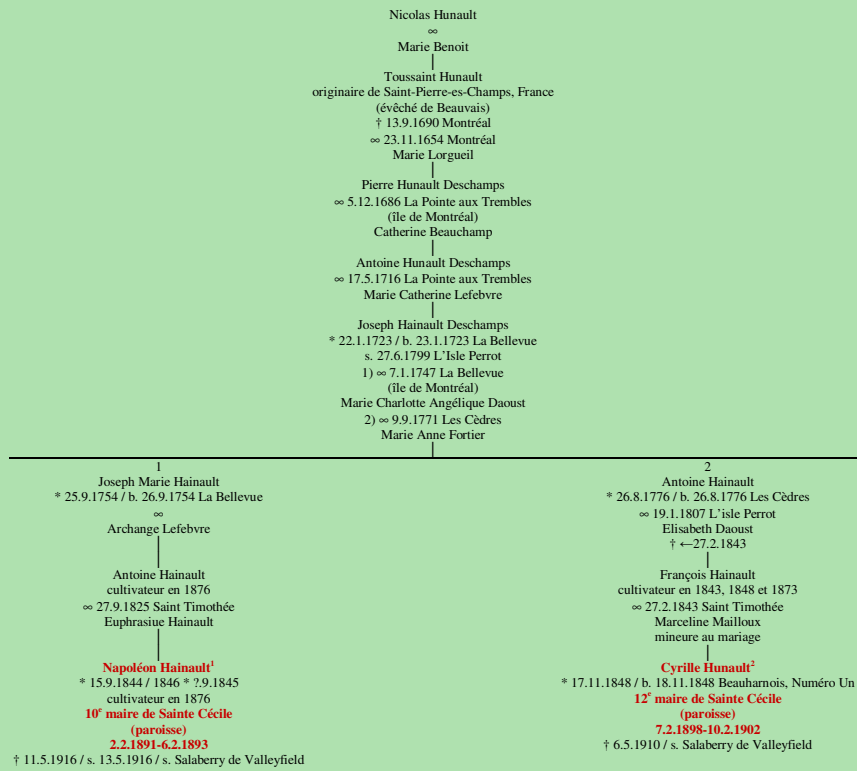

HUNAUT
- Saint-Pierre-es-Champs, France -

Tableau mis à jour le dimanche, 13 juillet 2014, 07:29:41
© Janko Pavsic

1 Registres de la paroisse Sainte-Cécile, 1916 (copie du greffe), Salaberry-de-Valleyfield.
2 Registres de la paroisse Saint-Timothée, 1848 (copie du greffe), Salaberry-de-Valleyfield.