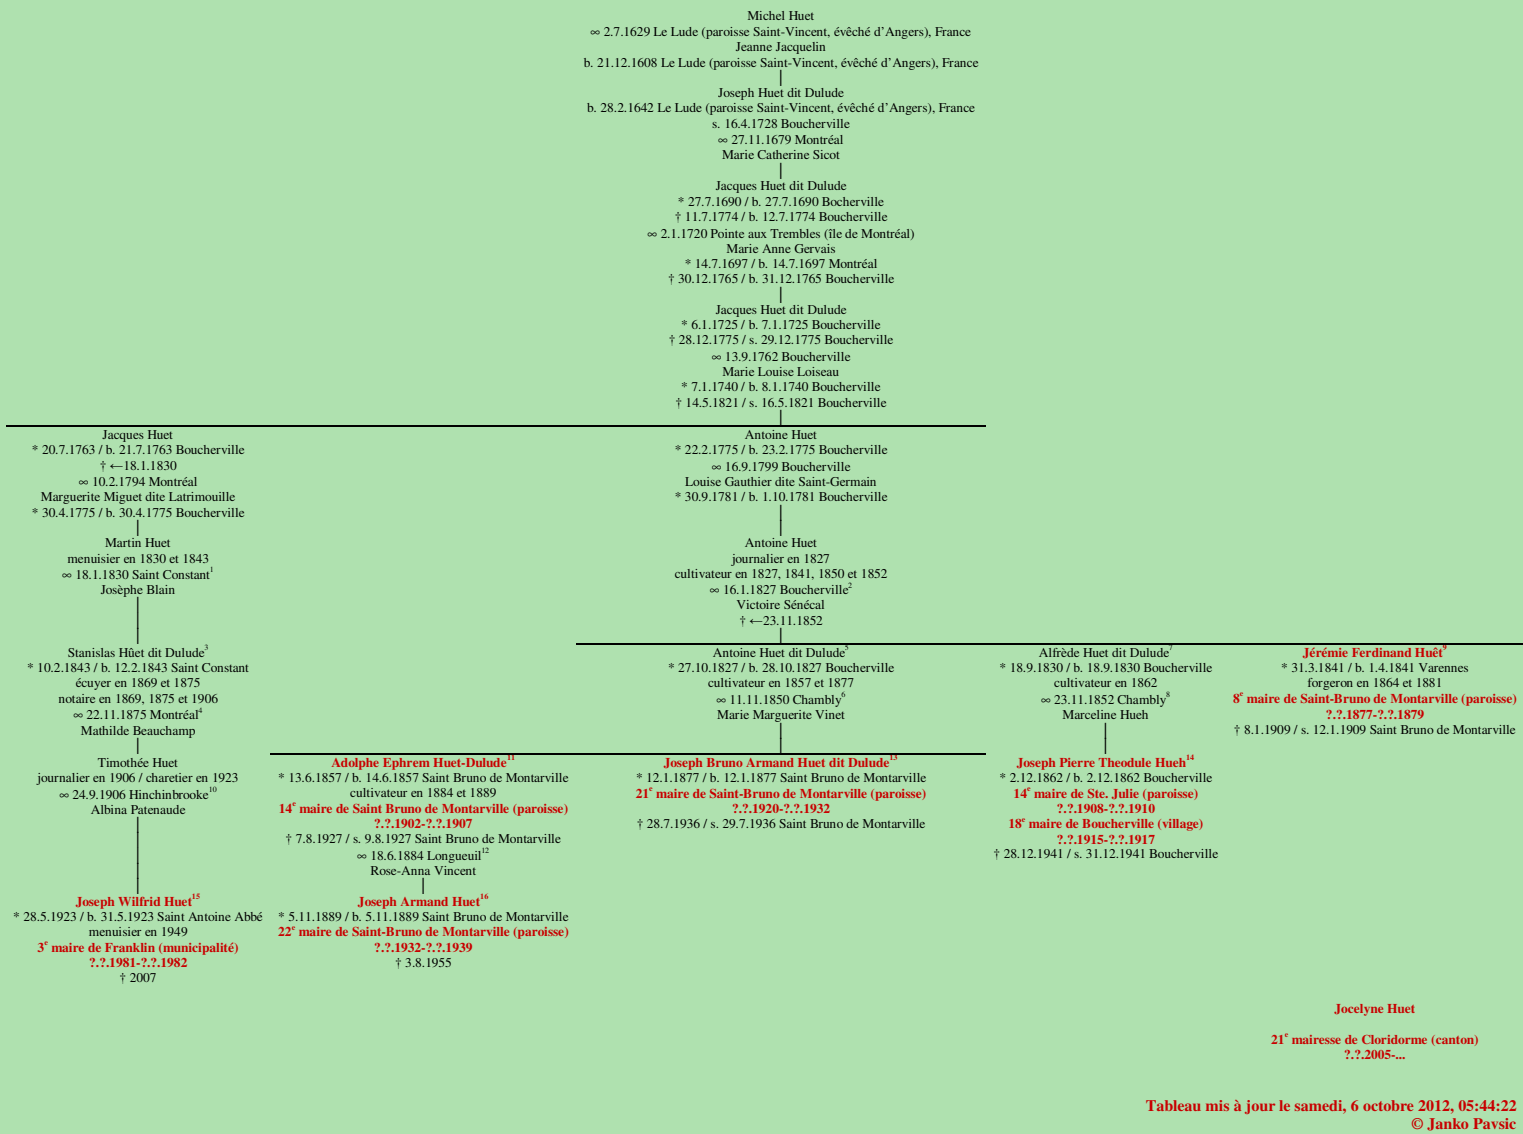

HUET

- Le Lude, France -

Tableau mis à jour le samedi, 6 octobre 2012, 05:44:22
© Janko Pavsic

1 Registres de la paroisse Saint-Constant, 1830, Saint-Constant.
 2 Registres de la paroisse Sainte-Famille, 1827, Boucherville.
 3 Registres de la paroisse Saint-Constant, 1843, Saint-Constant.
 4 Registres de la paroisse Saint-Jacques-le-Majeur (maintenant : Marie-Reine-du-Monde), 1875, Montréal.
 5 Registres de la paroisse Sainte-Famille, 1827, Boucherville.
 6 Registres de la paroisse Sainte-Famille, 1850, Boucherville.
 7 Registres de la paroisse Sainte-Famille, 1830, Boucherville.
 8 Registres de la paroisse Sainte-Famille, 1852, Boucherville.
 9 Registres de la paroisse Sainte-Anne, 1841, Varennes ; Registres de la paroisse Saint-Bruno, 1909, Saint-Bruno-de-Montarville.
 10 Registres de la paroisse Saint-Patrice, 1906, Hinchinbrooke.
 11 Registres de la paroisse Saint-Bruno, 1857 et 1927, Saint-Bruno-de-Montarville.
 12 Registres de la paroisse Saint-Antoine-de-Pade, 1884, Longueuil.
 13 Registres de la paroisse Saint-Bruno, 1877 et 1936, Saint-Bruno-de-Montarville.
 14 Registres de la paroisse Sainte-Famille, 1862 et 1941, Boucherville.
 15 Registres de la paroisse Saint-Antoine-Abbé, 1923, Franklin.
 16 Registres de la paroisse Saint-Bruno, 1889, Saint-Bruno-de-Montarville.