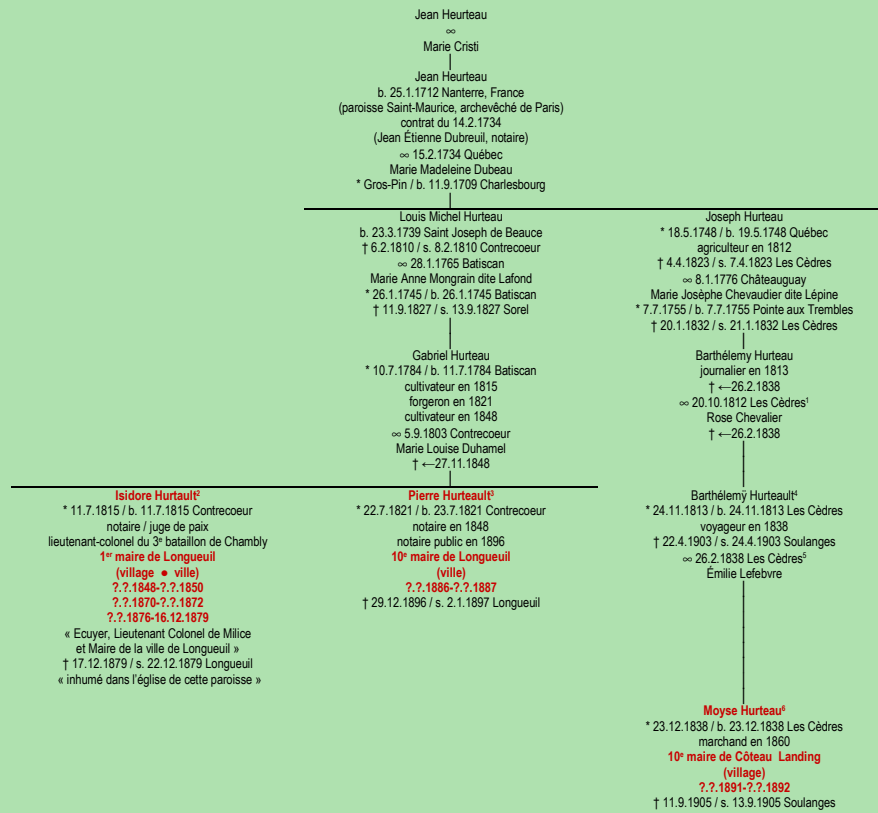

## - Nanterre, France -

Tableau mis à jour le jeudi, 26 février 2015, 04:39:26  
© Janko Pavsic

1 Registres de la paroisse Saint-Joseph, 1812, Les Cèdres.

2 Registres de la paroisse Très-Sainte-Trinité, 1815 (original paroissial), Contrecoeur ; Registres de la paroisse Saint-Antoine-de-Pade, 1879 (copie du greffe), Longueuil ; Dictionnaire biographique du Canada volume X, 1972, page 410.

3 Registres de la paroisse Très-Sainte-Trinité, 1821 (original paroissial), Contrecoeur ; Registres de la paroisse Saint-Antoine-de-Pade, 1897 (copie du greffe), Longueuil.

4 Registres de la paroisse Saint-Joseph, 1813 et 1903, Les Cèdres.