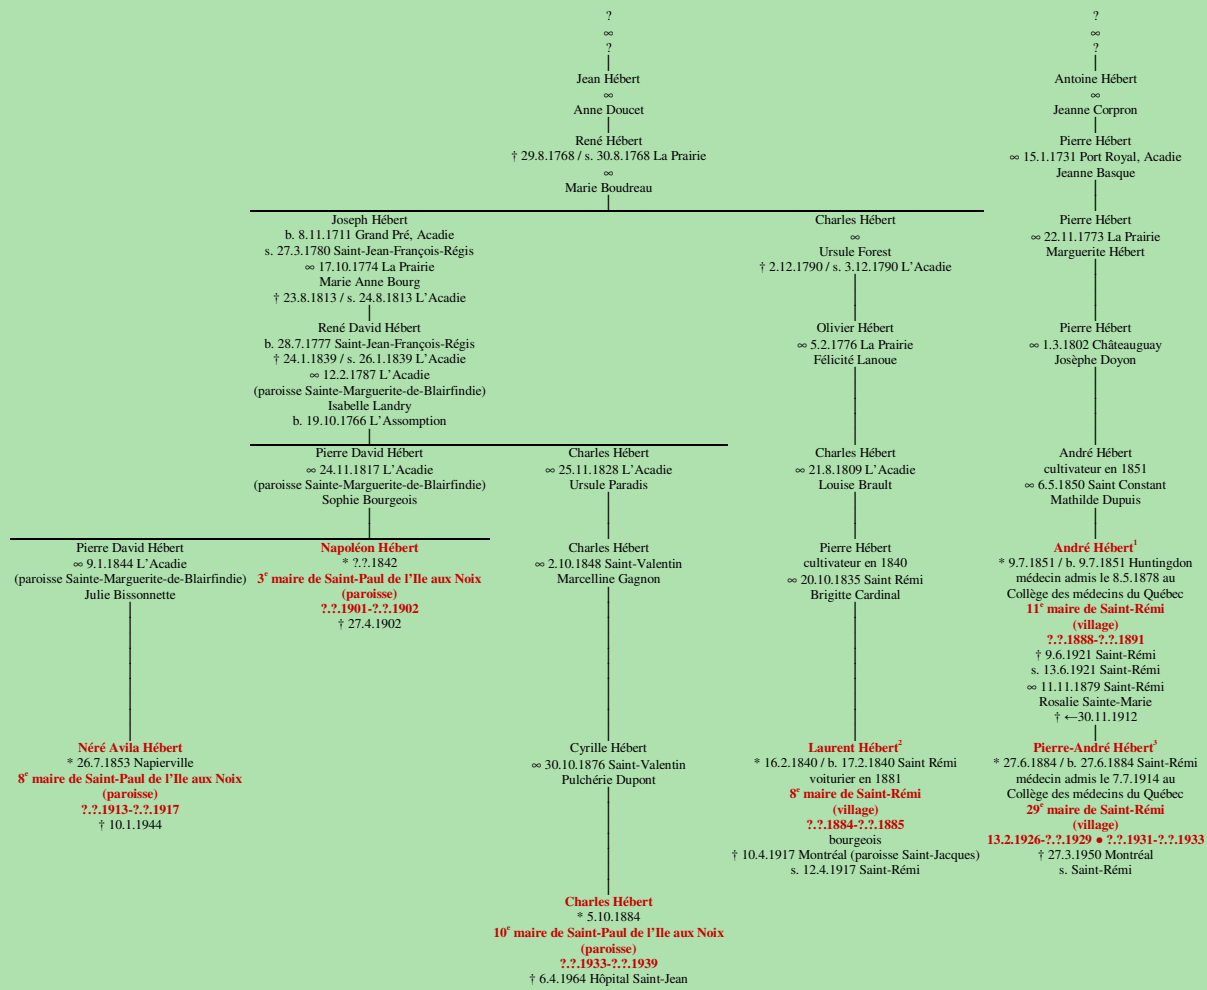

**HÉBERT**  
- Beaubassin, Acadie –  
(lignage de Jean)

Tableau mis à jour le lundi, 3 mars 2014, 14:05:07  
© Janko Pavsic

1 Registres de la paroisse Saint-Constant, 1851 (copie du greffe), Saint-Constant ; Registres de la paroisse Saint-Rémi, 1921 (copie du greffe), Saint-Rémi.  
2 Registres de la paroisse Saint-Rémi, 1840 (copie du greffe) et 1917 (copie du greffe), Saint-Rémi.  
3 Registres de la paroisse Saint-Rémi, 1884 (copie du greffe), Saint-Rémi ; Assermentation du maire, 13 février 1926.