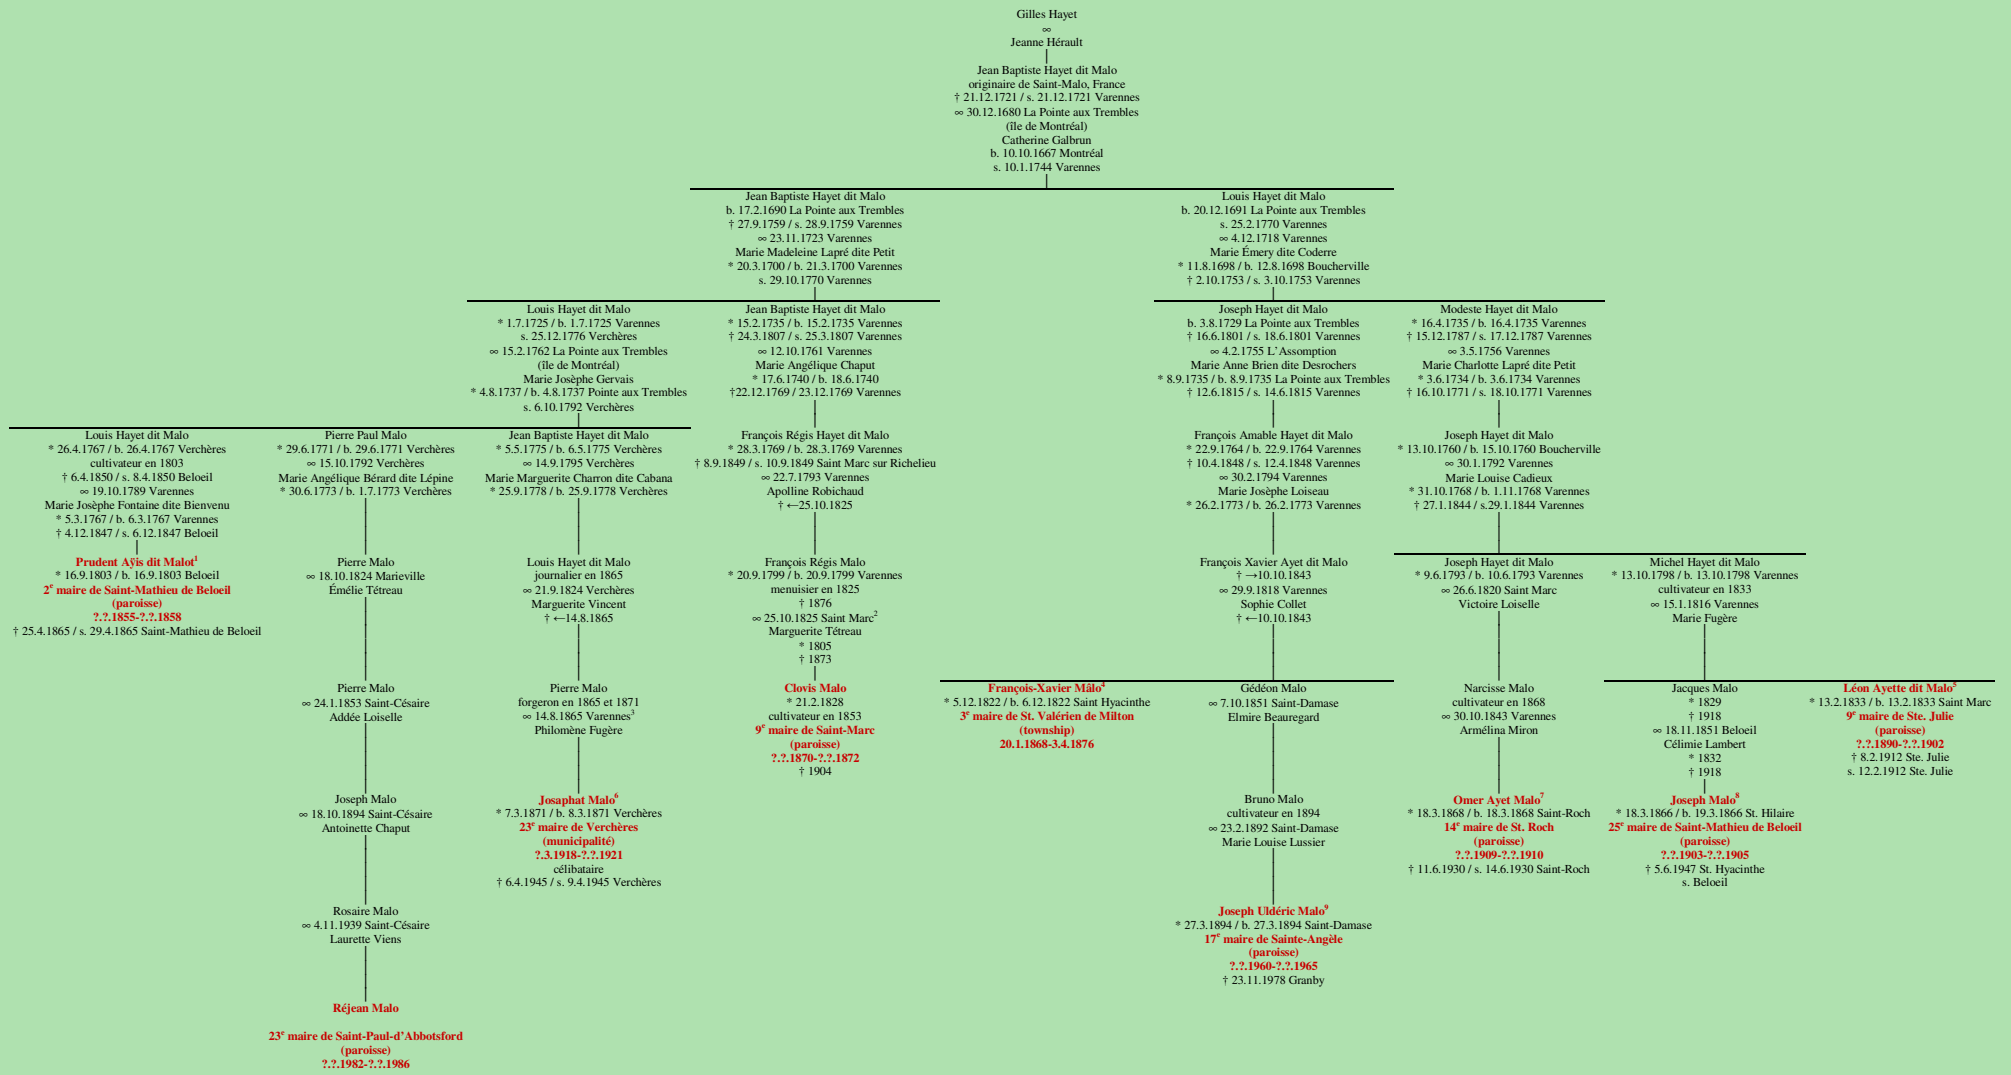

## - Saint-Malo, France -

Tableau mis à jour le vendredi, 22 novembre 2013, 18:35:05  
© Janko Pavsic

1 Registres de la paroisse Saint-Mathieu, 1803 et 1865, Beolecil.  
2 Registres de la paroisse Saint-Marc, 1825, Saint-Marc-sur-Richelieu.  
3 Registres de la paroisse Sainte-Anne, 1865, Varennes.  
4 Registres de la paroisse Notre-Dame-du-Rosaire, 1822 (copie du greffe), Saint-Hyacinthe.  
5 Registres de la paroisse Saint-Marc, 1833, Saint-Marc-sur-Richelieu ; Registres de la paroisse Sainte-Julie, 1912, Saint-Julie.  
6 Registres de la paroisse Saint-François-Xavier, 1871 et 1945, Verchères.  
7 Registres de la paroisse Saint-Roch, 1868 et 1930, Saint-Roch-de-l'Achigan.  
8 Registres de la paroisse Saint-Hilaire, 1866, Mont-Saint-Hilaire  
9 Registres de la paroisse Saint-Damase, 1894, Saint-Damase.