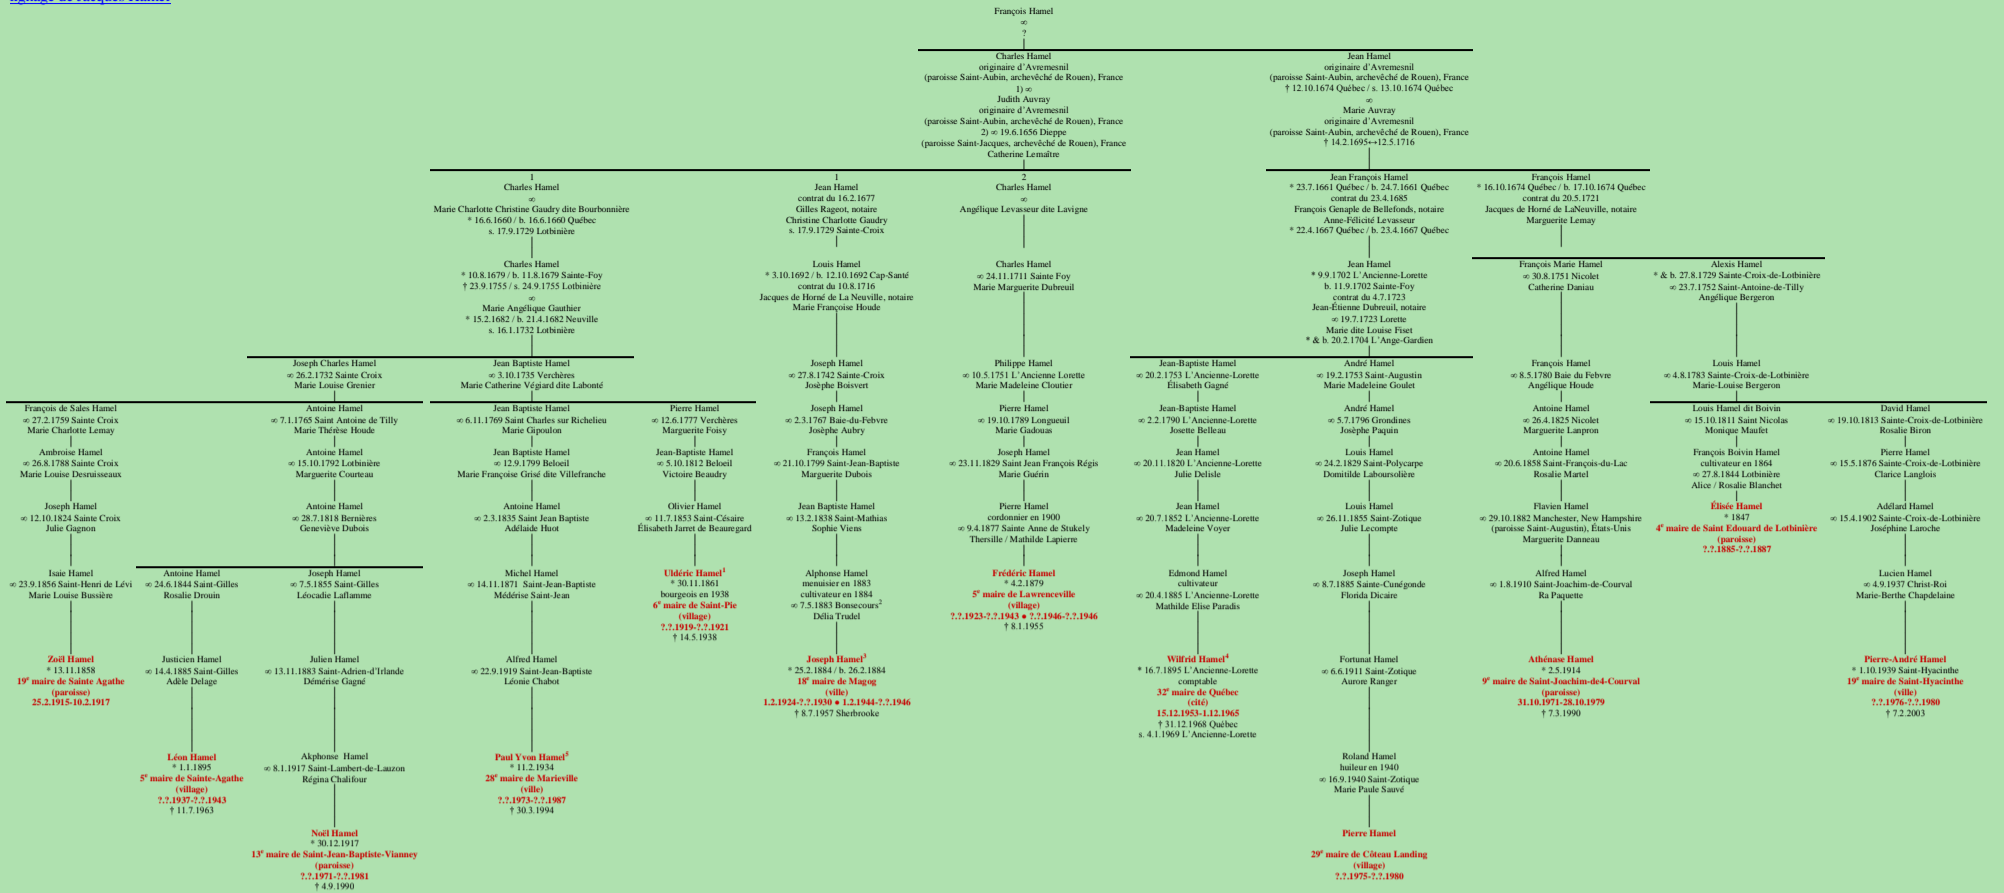

HAMEL

- Avremesnil, France - (lignage de François)

[lignage de Jacques Hamel](#)

Tableau mis à jour le mardi, 13 novembre 2012, 16:56:17
© Janko Pavsic

- 1 Registres de la paroisse Saint-Pie, Saint-Pie, 1938.
- 2 Registres de la paroisse Notre-Dame-de-Bonsecours, Bonsecours, 1883.
- 3 Registres de la paroisse Notre-Dame-de-Bonsecours, Bonsecours, 1884.
- 4 National reference book (? édition), 1959-1960, pages 1082-1084 ; Dictionnaire des parlementaires du Québec 1792-1992, 1993, page 355.
- 5 Dictionnaire des parlementaires du Québec 1792-1992, 1993, page 354.