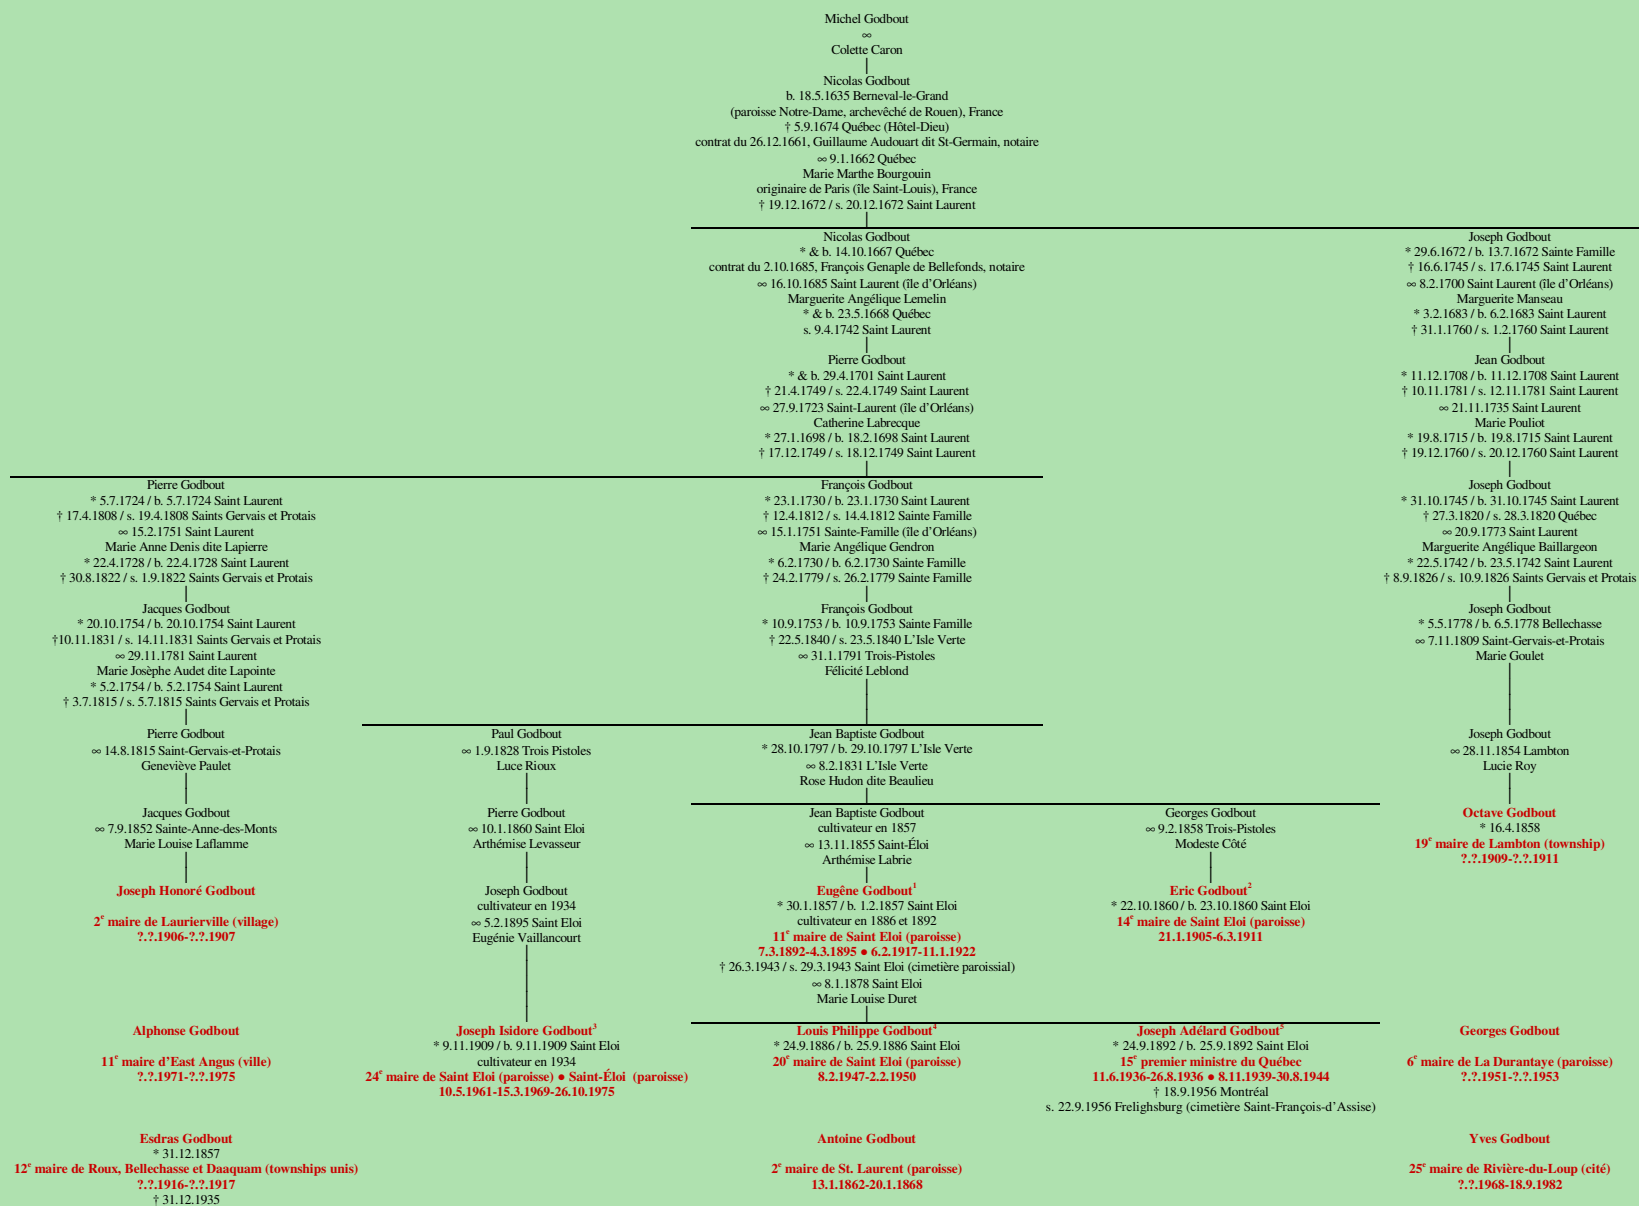

GODBOUT

- Berneval-le-Grand, France -

Tableau mis à jour le dimanche, 30 septembre 2012, 20:02:15
© Janko Pavsic

1 Registres de la paroisse Saint-Éloi, 1857, Saint-Éloi ; Dictionnaire des parlementaires du Québec 1792-1992, 1993, page 330.
2 Registres de la paroisse Saint-Éloi, 1860, Saint-Éloi.
3 Registres de la paroisse Saint-Éloi, 1909, Saint-Éloi.
4 Registres de la paroisse Saint-Éloi, 1886, Saint-Éloi.
5 Registres de la paroisse Saint-Éloi, 1892, Saint-Éloi ; Dictionnaire des parlementaires du Québec 1792-1992, 1993, pages 330-331.