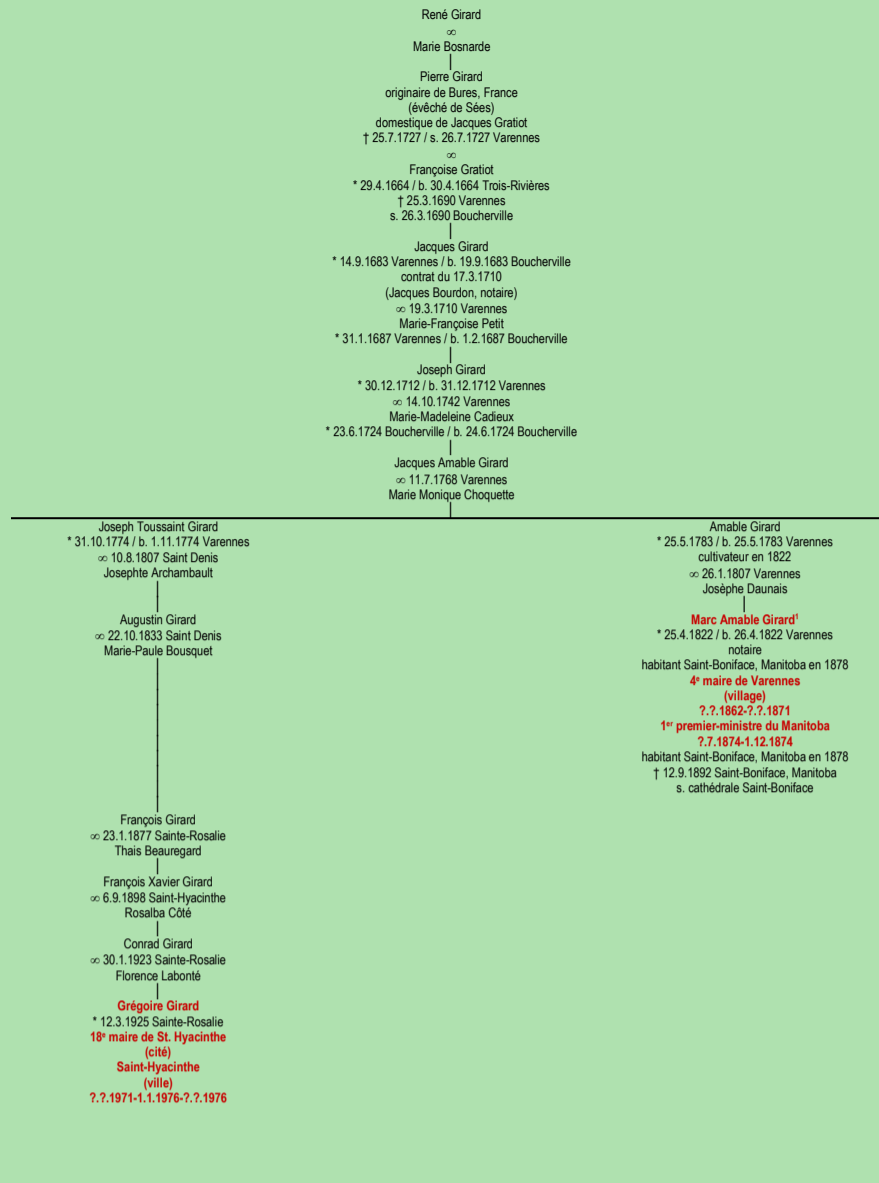

GIRARD
- Bures, France -

[lignage d'Étienne Girard](#)

Tableau mis à jour le mercredi, 4 février 2015, 08:59:33
© Janko Pavsic

1 Registres de la paroisse Sainte-Anne, 1822, Varennes.