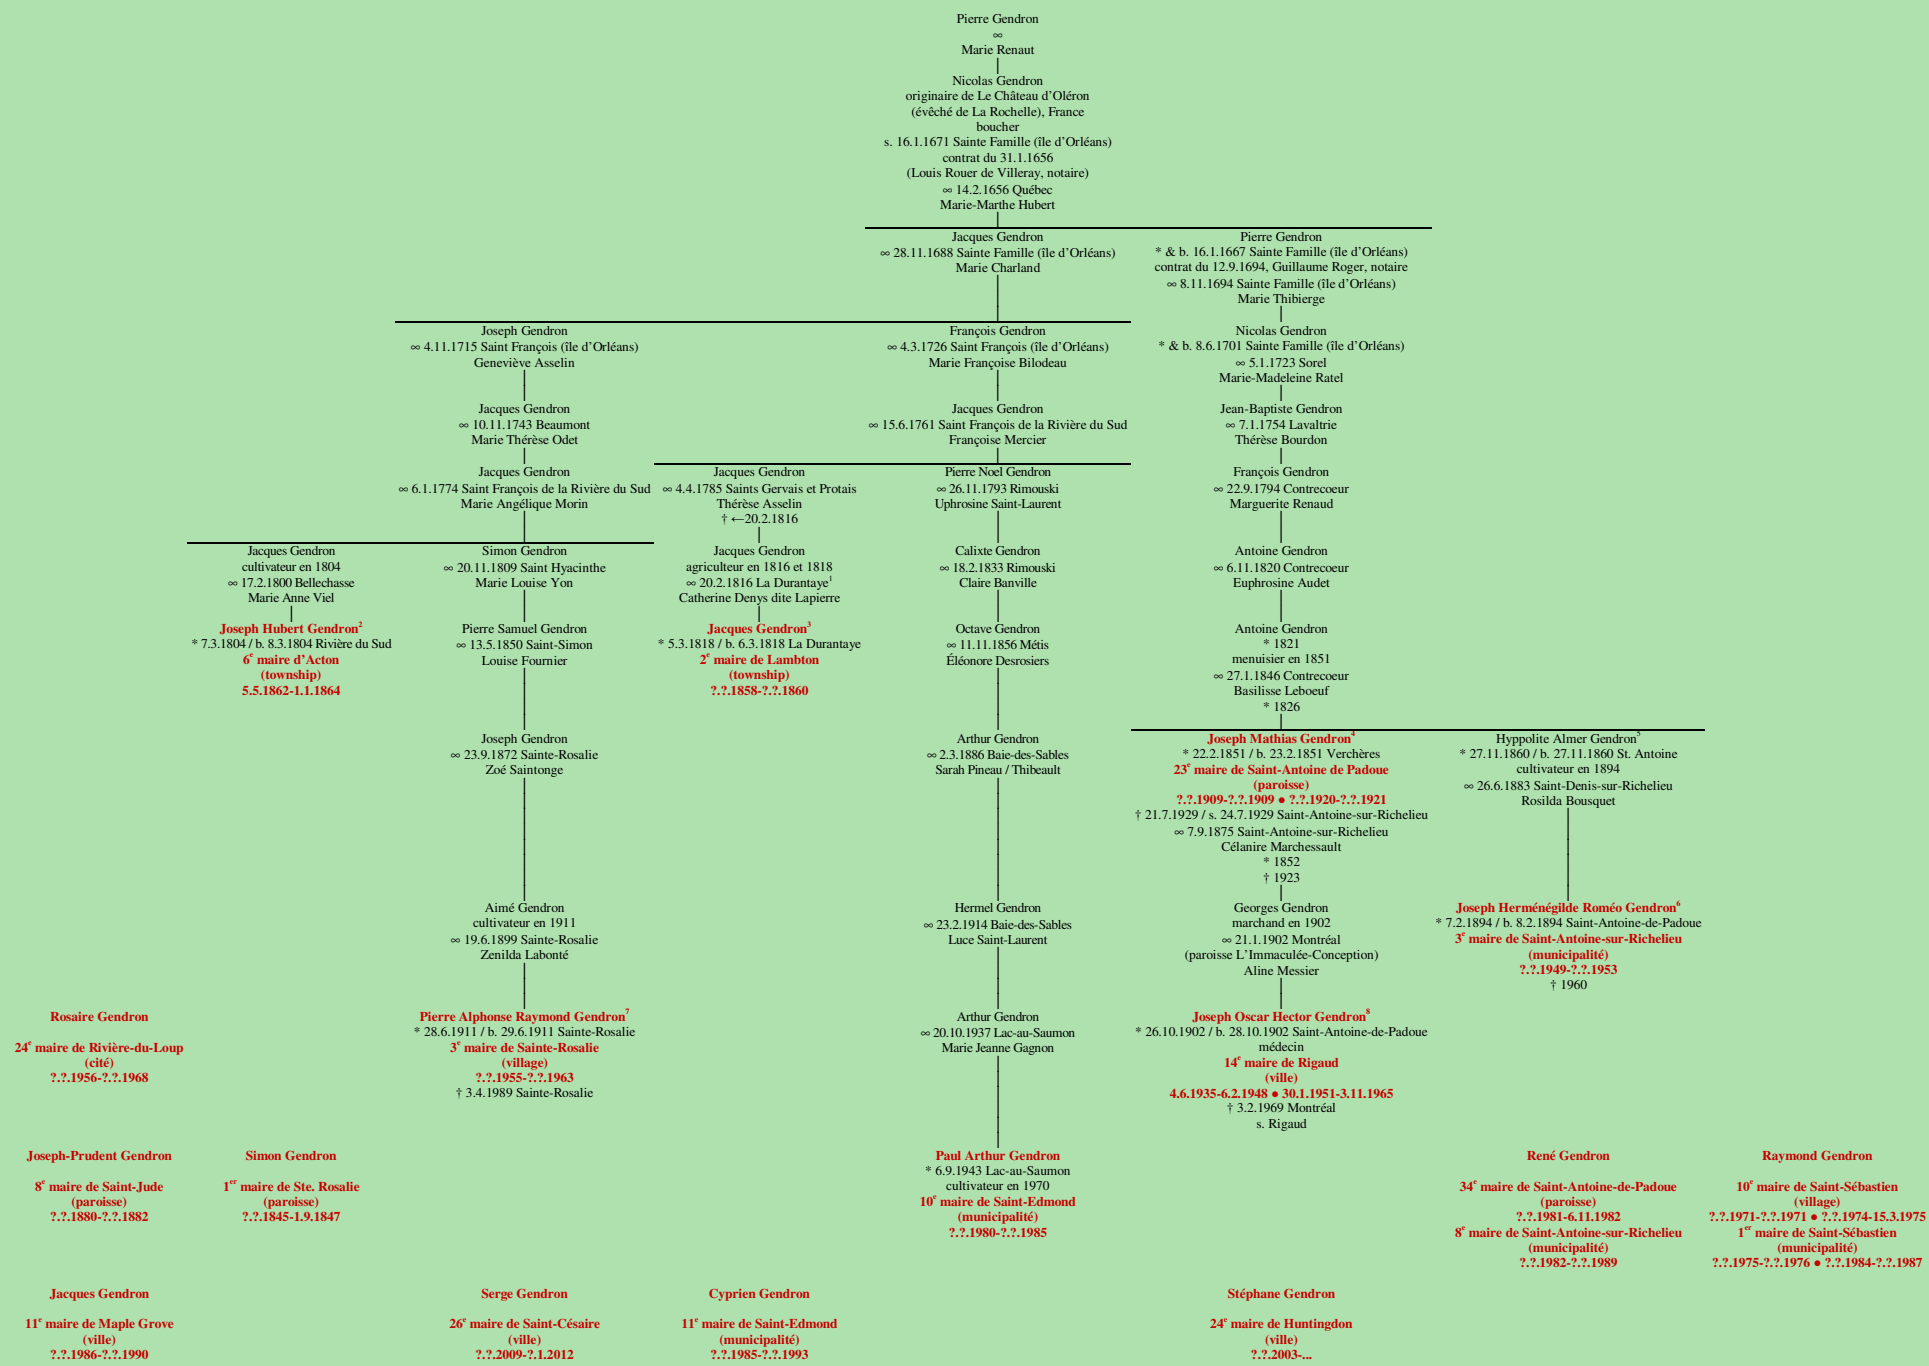

GENDRON

- Le Château d'Oléron, France -

Tableau mis à jour le samedi, 23 novembre 2013, 13:15:18
© Janko Pavsic

1 Registres de la paroisse Saint-Michel, 1816, Saint-Michel-de-Bellechasse.

2 Registres de la paroisse Saint-François, 14804 (copie du greffe), Saint-François-de-la-Rivière-du-Sud.

3 Registres de la paroisse Saint-Michel, 1818, Saint-Michel-de-Bellechasse.

5 Registres de la paroisse Saint-Antoine-de-Padoue, 1860, Saint-Antoine-sur-Richelieu.

7 Registres de la paroisse Sainte-Rosalie, 1911, Saint-Hyacinthe.

8 Registres de la paroisse Saint-Antoine-de-Padoue, 1902, Saint-Antoine-sur-Richelieu ; Assermentations du maire, 4 juin 1935, 8 février 1937, 3 février 1939, 7 février 1941, 30 janvier 1943, 29 janvier 1945, 30 janvier 1951, 4 février 1954, 25 janvier 1957, 8 février 1960, 4 février 1963 ; Assermentations de ses successeurs, 6 février 1948, 3 novembre 1965 ; Vedettes 1952, 1re édition, 1953, page 203.