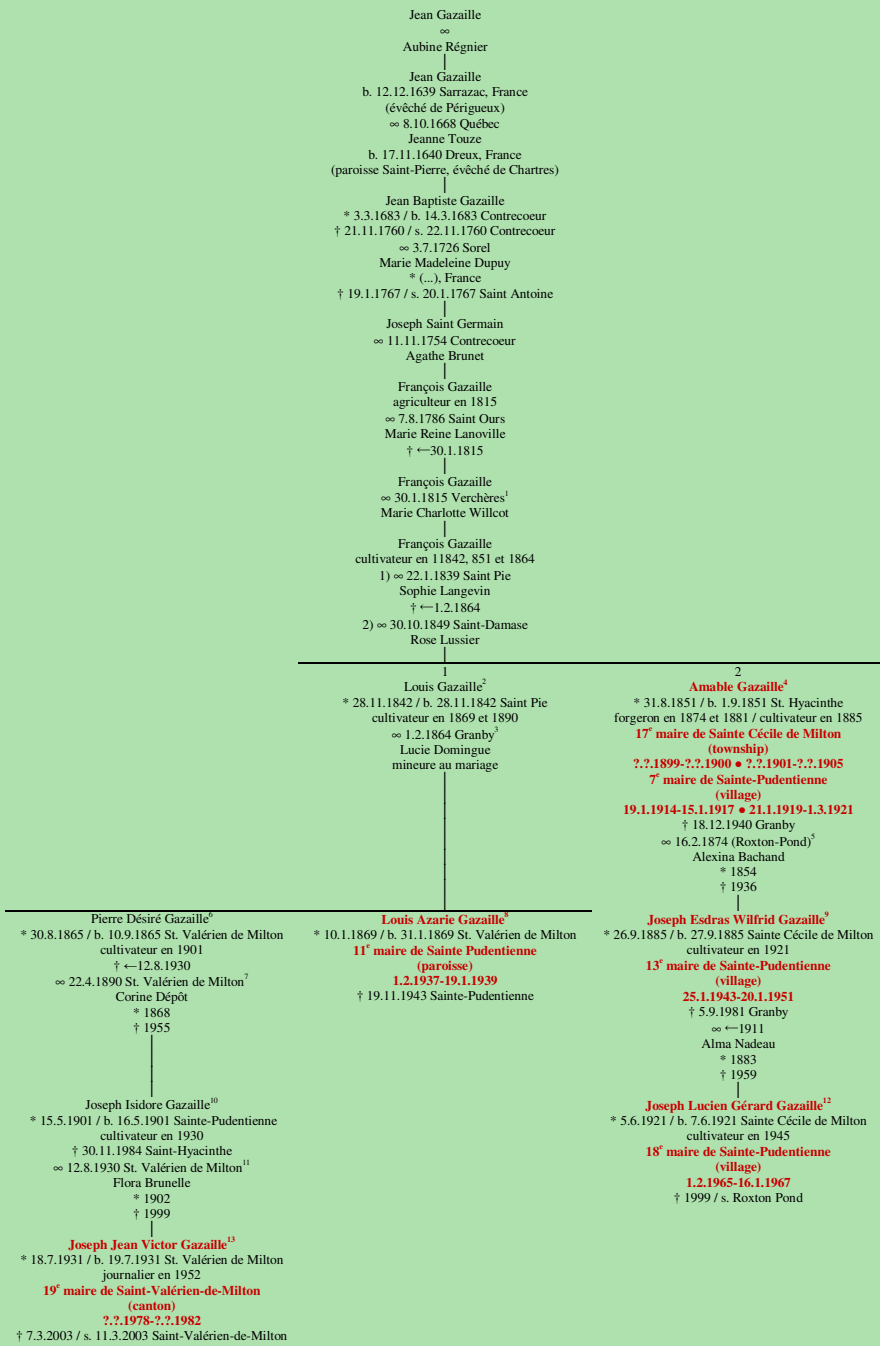

GAZAILLE
- Sarrazac, France -

Tableau mis à jour le dimanche, 1er décembre 2013, 05:12:42
© Janko Pavsic