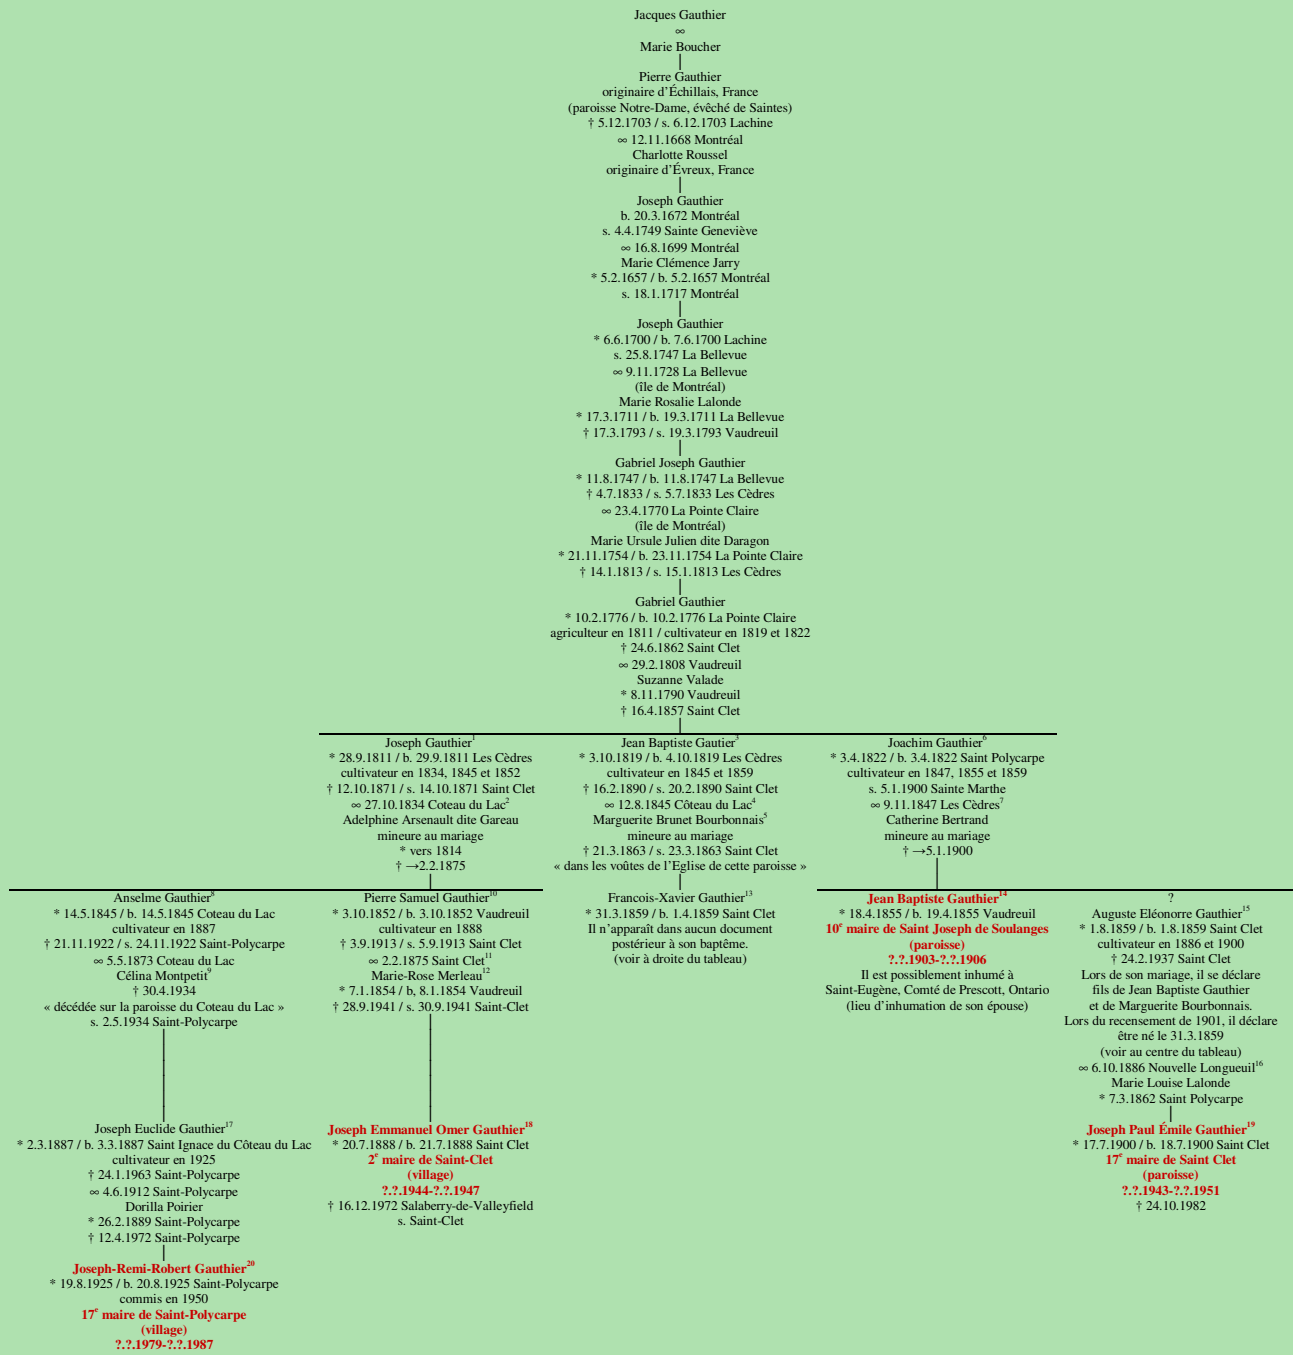

GAUTHIER
- Échillais, France -

Tableau mis à jour le mardi, 16 décembre 2014, 20:30:19
© Janko Pavsic

- 1 Registres de la paroisse Saint-Joseph, 1811 (original paroissial), Les Cèdres ; Registres de la paroisse Saint-Clet, 1871 (original paroissial et copie du greffe), Saint-Clet.
- 2 Registres de la paroisse Saint-Ignace, 1834 (copie du greffe), Coteau-du-Lac.
- 3 Registres de la paroisse Saint-Joseph, 1819 (original paroissial), Les Cèdres ; Registres de la paroisse Saint-Clet, 1890 (copie du greffe), Saint-Clet.
- 4 Registres de la paroisse Saint-Ignace, 1845 (copie du greffe), Coteau-du-Lac.
- 5 Registres de la paroisse Saint-Clet, 1863 (copie du greffe), Saint-Clet.
- 6 Registres de la paroisse Saint-Polycarpe, 1822 (copie du greffe), Saint-Polycarpe ; Registres de la paroisse Sainte-Marthe, 1900 (copie du greffe), Sainte-Marthe.
- 7 Registres de la paroisse Saint-Ignace, 1847 (original paroissial), Coteau-du-Lac.
- 8 Registres de la paroisse Saint-Ignace, 1845 (copie du greffe), Coteau-du-Lac ; Registres de la paroisse Saint-Polycarpe, 1922 (copie du greffe), Saint-Polycarpe.
- 9 Registres de la paroisse Saint-Polycarpe, 1934 (copie du greffe), Saint-Polycarpe.
- 10 Registres de la paroisse Saint-Clet, 1852 (original paroissial et copie du greffe) et 1913 (copie du greffe), Saint-Clet.
- 11 Registres de la paroisse Saint-Clet, 1875 (copie du greffe), Saint-Clet.
- 12 Registres de la paroisse Saint-Clet, 1854 (original paroissial) et 1941 (copie du greffe), Saint-Clet.
- 13 Registres de la paroisse Saint-Clet, 1859 (original paroissial), Saint-Clet.
- 14 Registres de la paroisse Saint-Polycarpe, 1855 (copie du greffe), Saint-Polycarpe.
- 15 Registres de la paroisse Saint-Clet, 1859 (original paroissial et copie du greffe), Saint-Clet.
- 16 Registres de la paroisse Saint-Polycarpe, 1886 (copie du greffe), Saint-Polycarpe.
- 17 Registres de la paroisse Saint-Ignace, 1887 (copie du greffe), Coteau-du-Lac.
- 18 Registres de la paroisse Saint-Clet, 1888 (copie du greffe), Saint-Clet.
- 19 Registres de la paroisse Saint-Clet, 1900 (copie du greffe), Saint-Clet.
- 20 Registres de la paroisse Saint-Polycarpe, 1925, (copie du greffe), Saint-Polycarpe.