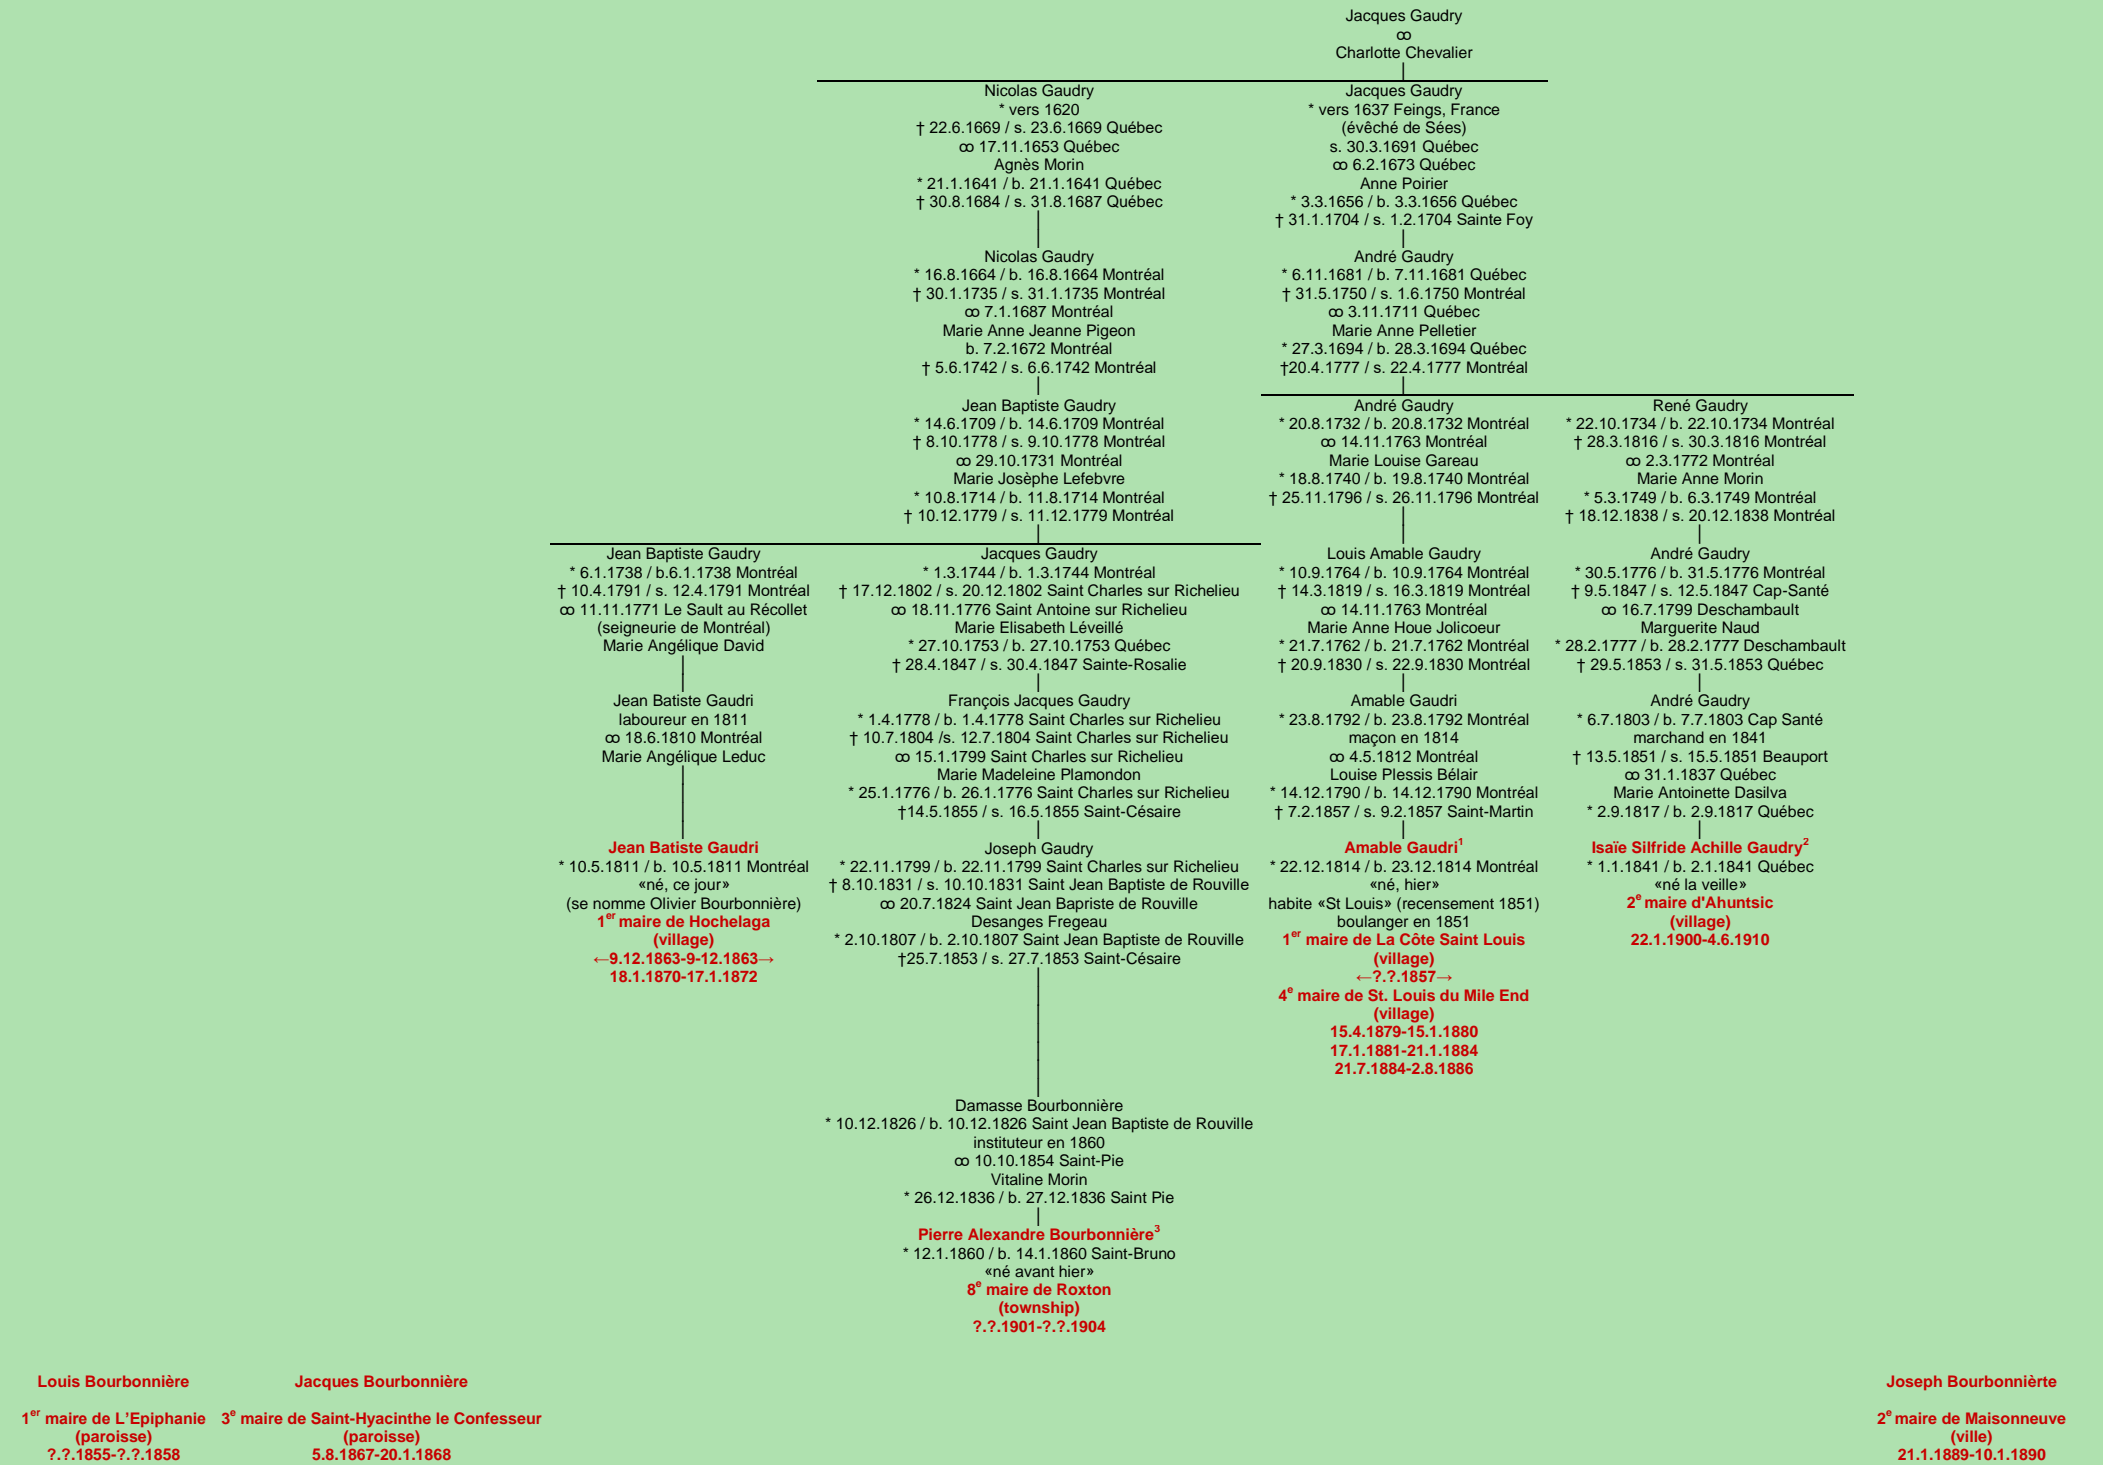

GAUDRY
- Feings, France -

Tableau mis à jour le dimanche, 21 avril 2024, 22:28:34
© Janko Pavsic

1 Registres de la paroisse Notre-Dame, 1814 (original paroissial), Montréal.
2 Registres de la paroisse Notre-Dame, 1841 (copie du greffe), Québec.
3 Registres de la paroisse Saint-Bruno, 1860 (copie de greffe), Saint-Bruno-de-Montarville.