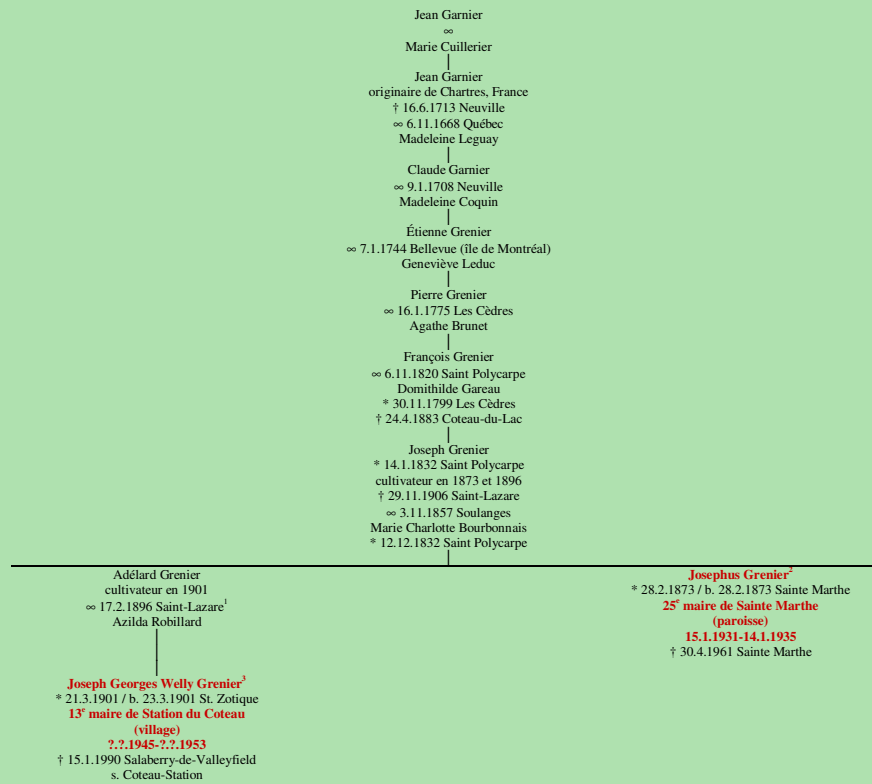

GARNIER
- Chartres, France -

Tableau mis à jour le lundi, 6 mai 2013, 21:56:39
© Janko Pavsic

1 Registres de la paroisse Saint-Lazare, 1896 (copie du greffe), Saint-Lazare.
2 Registres de la paroisse Sainte-Marthe, 1873 (copie du greffe), Sainte-Marthe.
3 Registres de la paroisse Saint-Zotique, 1901 (copie du greffe), Saint-Zotique.