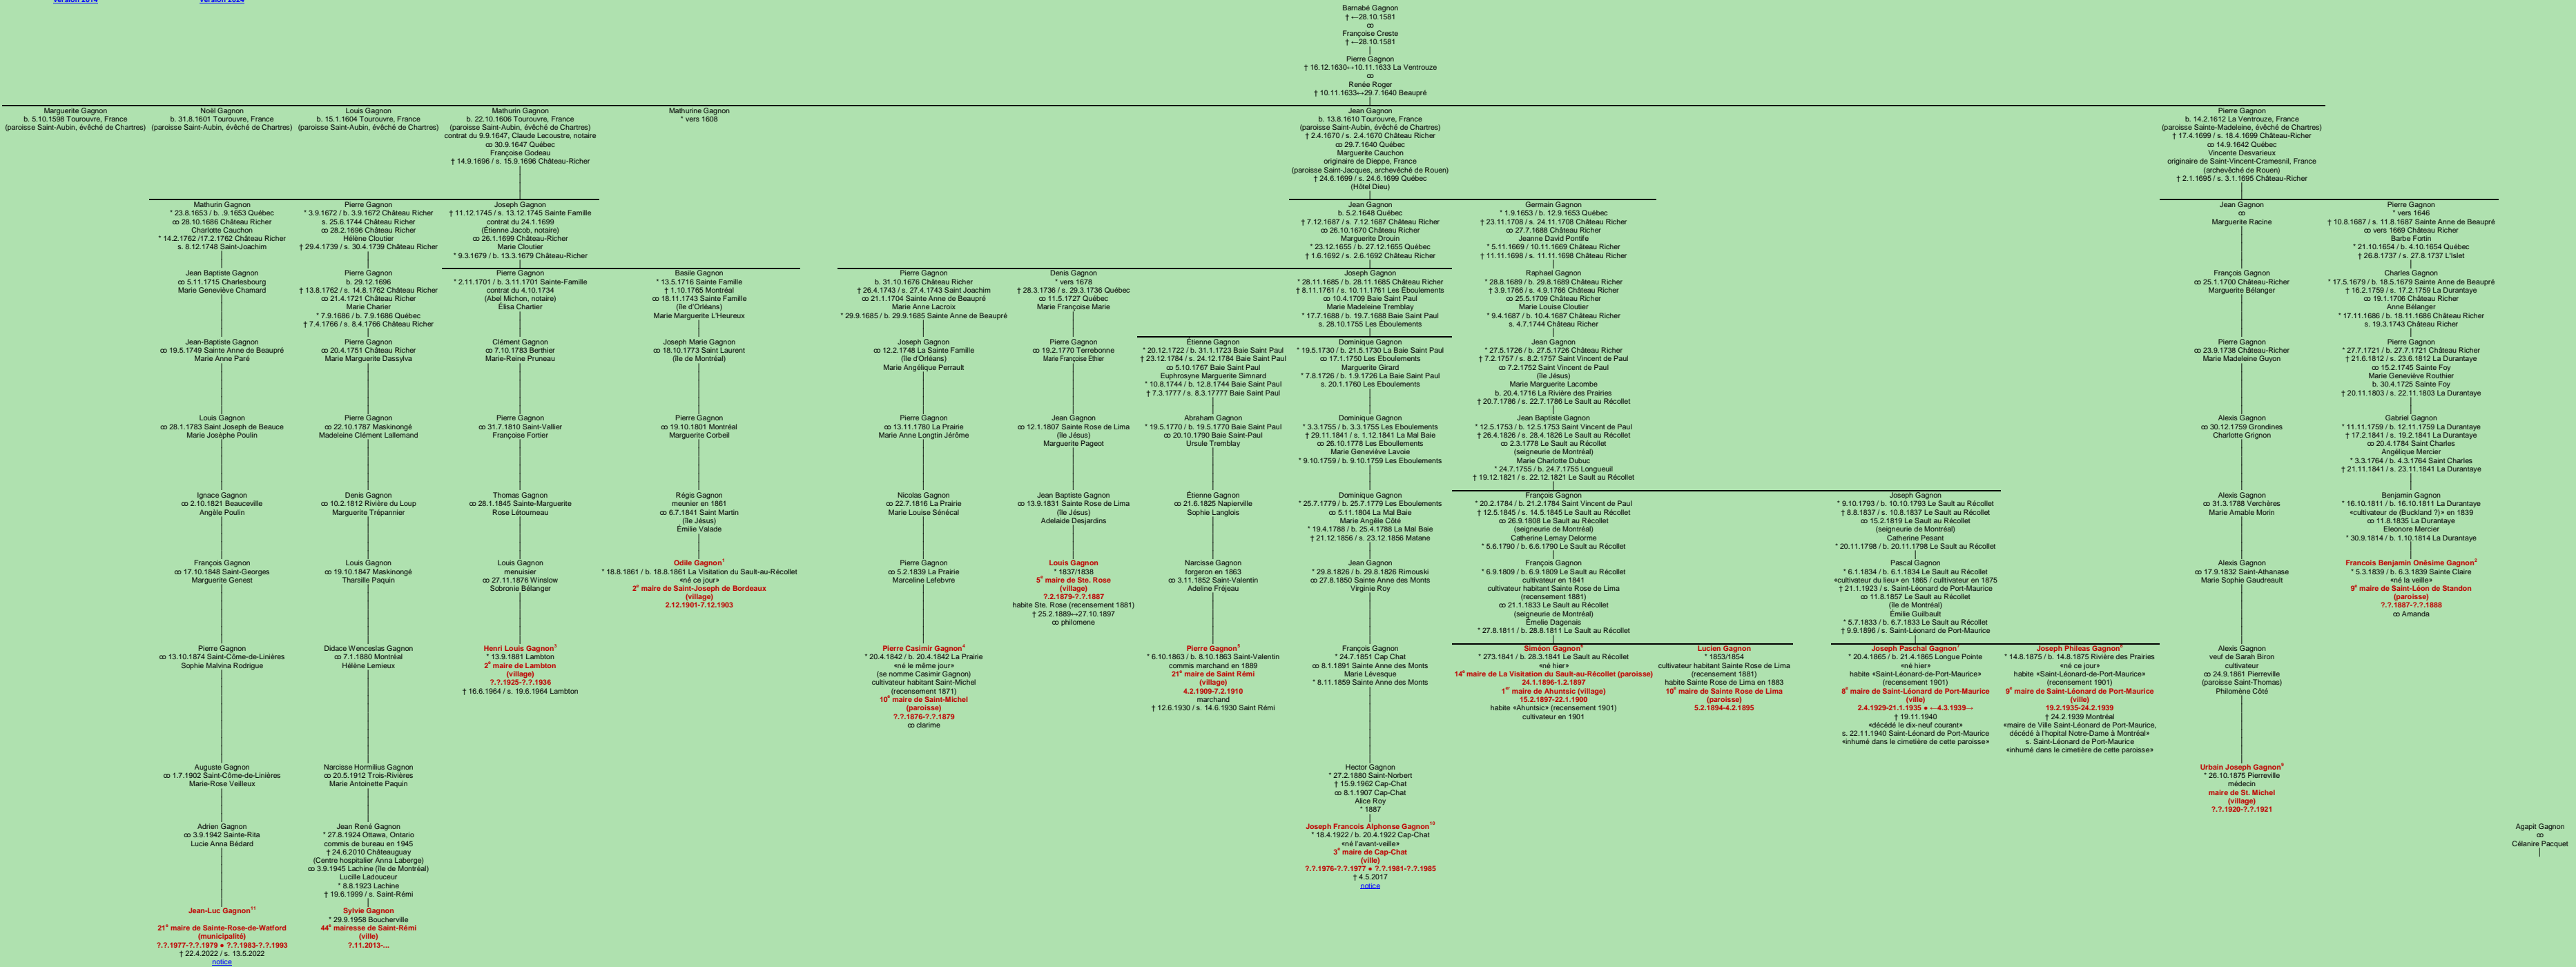

GAGNON
- La Ventrouze, France -
(lignage de Barnabé)

[lignage de Jean Gagnon](#)

version 2014

version 2024