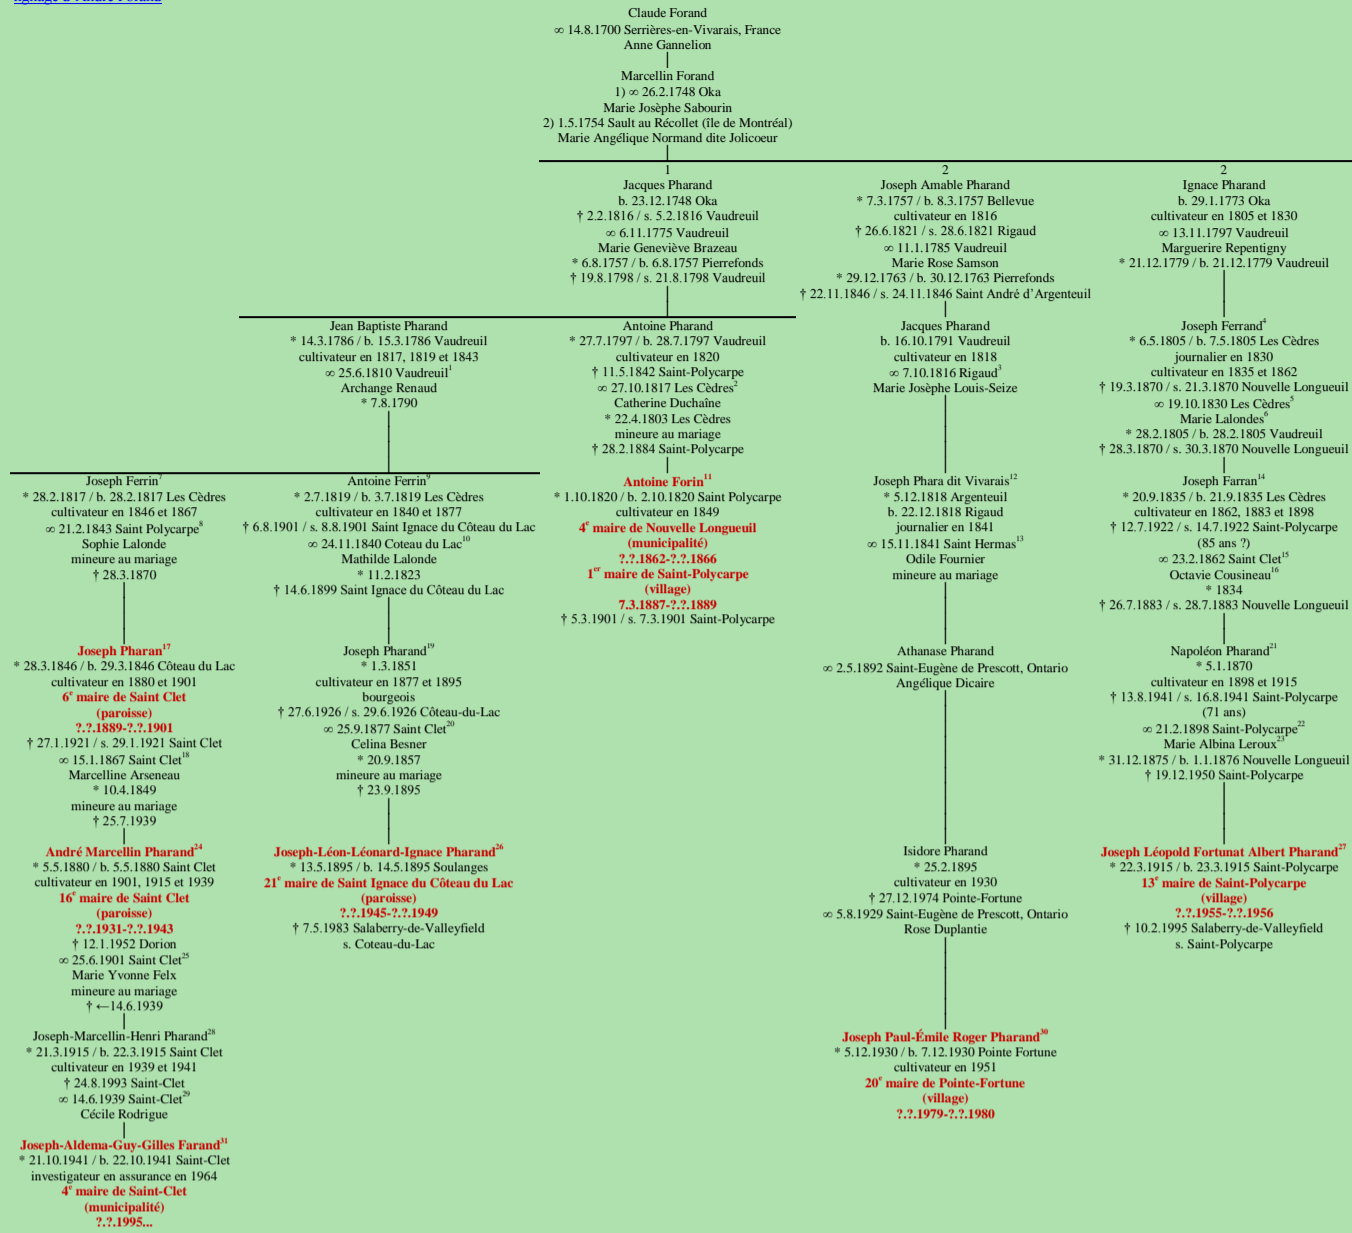

FORAND
- Serrières-en-Vivaraï, France –
(lignage de Claude)

[lignage d'André Forand](#)

Tableau mis à jour le samedi, 20 décembre 2014, 13:44:16
© Janko Pavsic

1. 1 Registres de la paroisse Saint-Michel, 1810, Vaudreuil-Dorion.
2. 2 Registres de la paroisse Saint-Joseph, 1817, Les Cèdres.
3. 3 Registres de la paroisse Sainte-Madeleine, 1816, Rigaud.
4. 4 Registres de la paroisse Saint-Polycarpe, 1870, Saint-Polycarpe.
5. 5 Registres de la paroisse Saint-Joseph, 1830, Les Cèdres.
6. 6 Registres de la paroisse Saint-Michel, 1805, Vaudreuil-Dorion ; Registres de la paroisse Saint-Polycarpe, 1870, Saint-Polycarpe.
7. 7 Registres de la paroisse Saint-Joseph, 1817, Les Cèdres.
8. 8 Registres de la paroisse Saint-Polycarpe, 1843, Saint-Polycarpe.
9. 9 Registres de la paroisse Saint-Joseph, 1819, Les Cèdres ; Registres de la paroisse Saint-Ignace, 1901, Coteau-du-Lac.
10. 10 Registres de la paroisse Saint-Ignace, 1840, Coteau-du-Lac.
11. 11 Registres de la paroisse Saint-Polycarpe, 1820 et 1901, Saint-Polycarpe ; Procès-verbal du Village de Saint-Polycarpe, 7 mars 1887.
12. 12 Registres de la paroisse Sainte-Madeleine, 1818, Rigaud.
13. 13 Registres de la paroisse Saint-Hermas, 1841, Mirabel.
14. 14 Registres de la paroisse Saint-Joseph, 1835, Les Cèdres ; Registres de la paroisse Saint-Polycarpe, 1922, Saint-Polycarpe.
15. 15 Registres de la paroisse Saint Clet, 1862, Saint-Clet.
16. 16 Registres de la paroisse Saint-Polycarpe, 1883, Saint-Polycarpe.
17. 17 Registres de la paroisse Saint-Ignace, 1846, Coteau-du-Lac ; Registres de la paroisse Saint-Clet, 1921, Saint-Clet ; La Patrie, jeudi 3 février 1921.
18. 18 Registres de la paroisse Saint-Clet, 1867, Saint-Clet.
19. 19 Registres de la paroisse Saint-Ignace, 1926, Coteau-du-Lac.
20. 20 Registres de la paroisse Saint-Clet, 1877, Saint-Clet.
21. 21 Registres de la paroisse Saint-Polycarpe, 1941, Saint-Polycarpe.
22. 22 Registres de la paroisse Saint-Polycarpe, 1898, Saint-Polycarpe.
23. 23 Registres de la paroisse Saint-Polycarpe, 1876, Saint-Polycarpe.
24. 24 Registres de la paroisse Saint-Clet, 1880, Saint-Clet.
25. 25 Registres de la paroisse Saint-Clet, 1901, Saint-Clet.
26. 26 Registres de la paroisse Saint-Joseph, 1895, Les Cèdres.
27. 27 Registres de la paroisse Saint-Polycarpe, 1915, Saint-Polycarpe.
28. 28 Registres de la paroisse Saint-Clet, 1915, Saint-Clet.
29. 29 Registres de la paroisse Saint-Clet, 1939, Saint-Clet.
30. 30 Registres de la paroisse Saint-François-Xavier, 1930, Pointe-Fortune.
31. 31 Registres de la paroisse Saint-Clet, 1941, Saint-Clet ; informations autobiographiques verbales reçues le 27 novembre 2012.