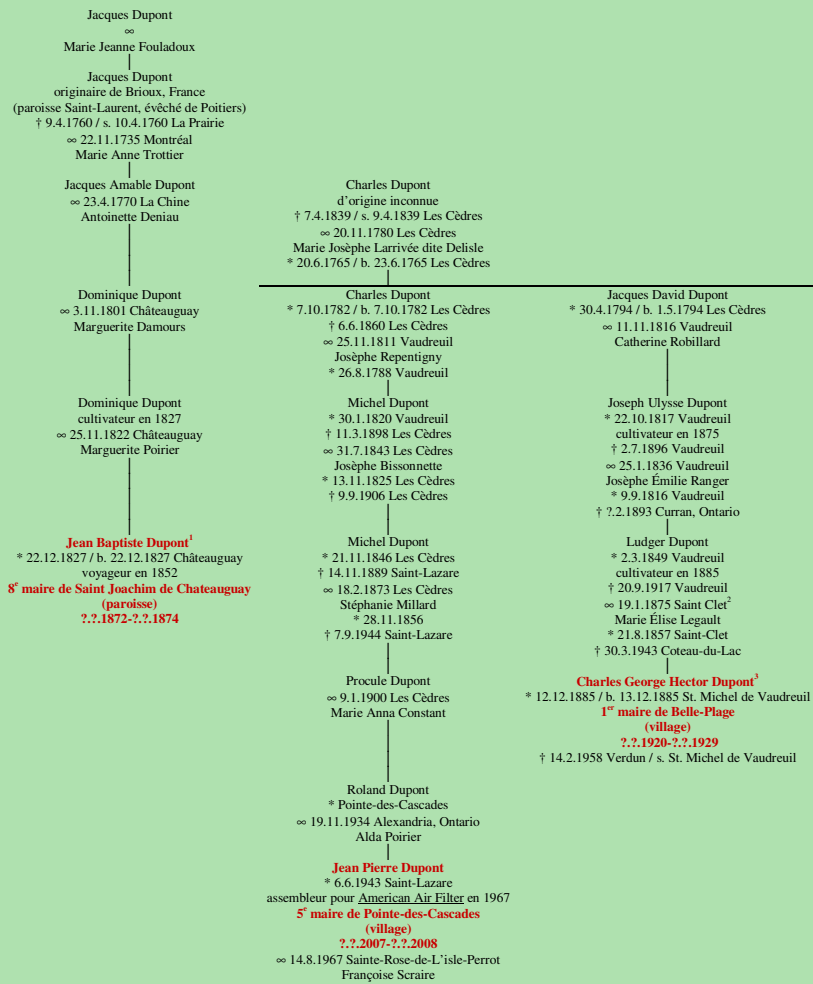

**DUPONT**  
- Brioux, France -

Tableau mis à jour le mardi, 7 janvier 2014, 11:09:08  
© Janko Pavsic

1 Registres de la paroisse Saint-Joachim, 1827 (copie du greffe), Châteauguay.  
2 Registres de la paroisse Saint-Clet, 1875 (copie du greffe), Saint-Clet.  
3 Registres de la paroisse Saint-Michel, 1885 (original paroissial), Vaudreuil-Dorion.