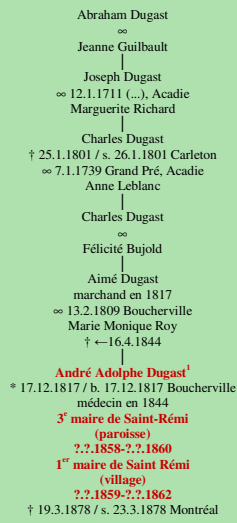

**DUGAS**  
**- Grand Pré, Acadie -**

Tableau mis à jour le mardi, 11 mars 2014, 06:34:39  
© Janko Pavsic

<sup>1</sup> Registres de la paroisse Sainte-Famille, 1817 (original paroissial), Boucherville ; Registres de la paroisse Notre-Dame, 1878 (original paroissial), Montréal.