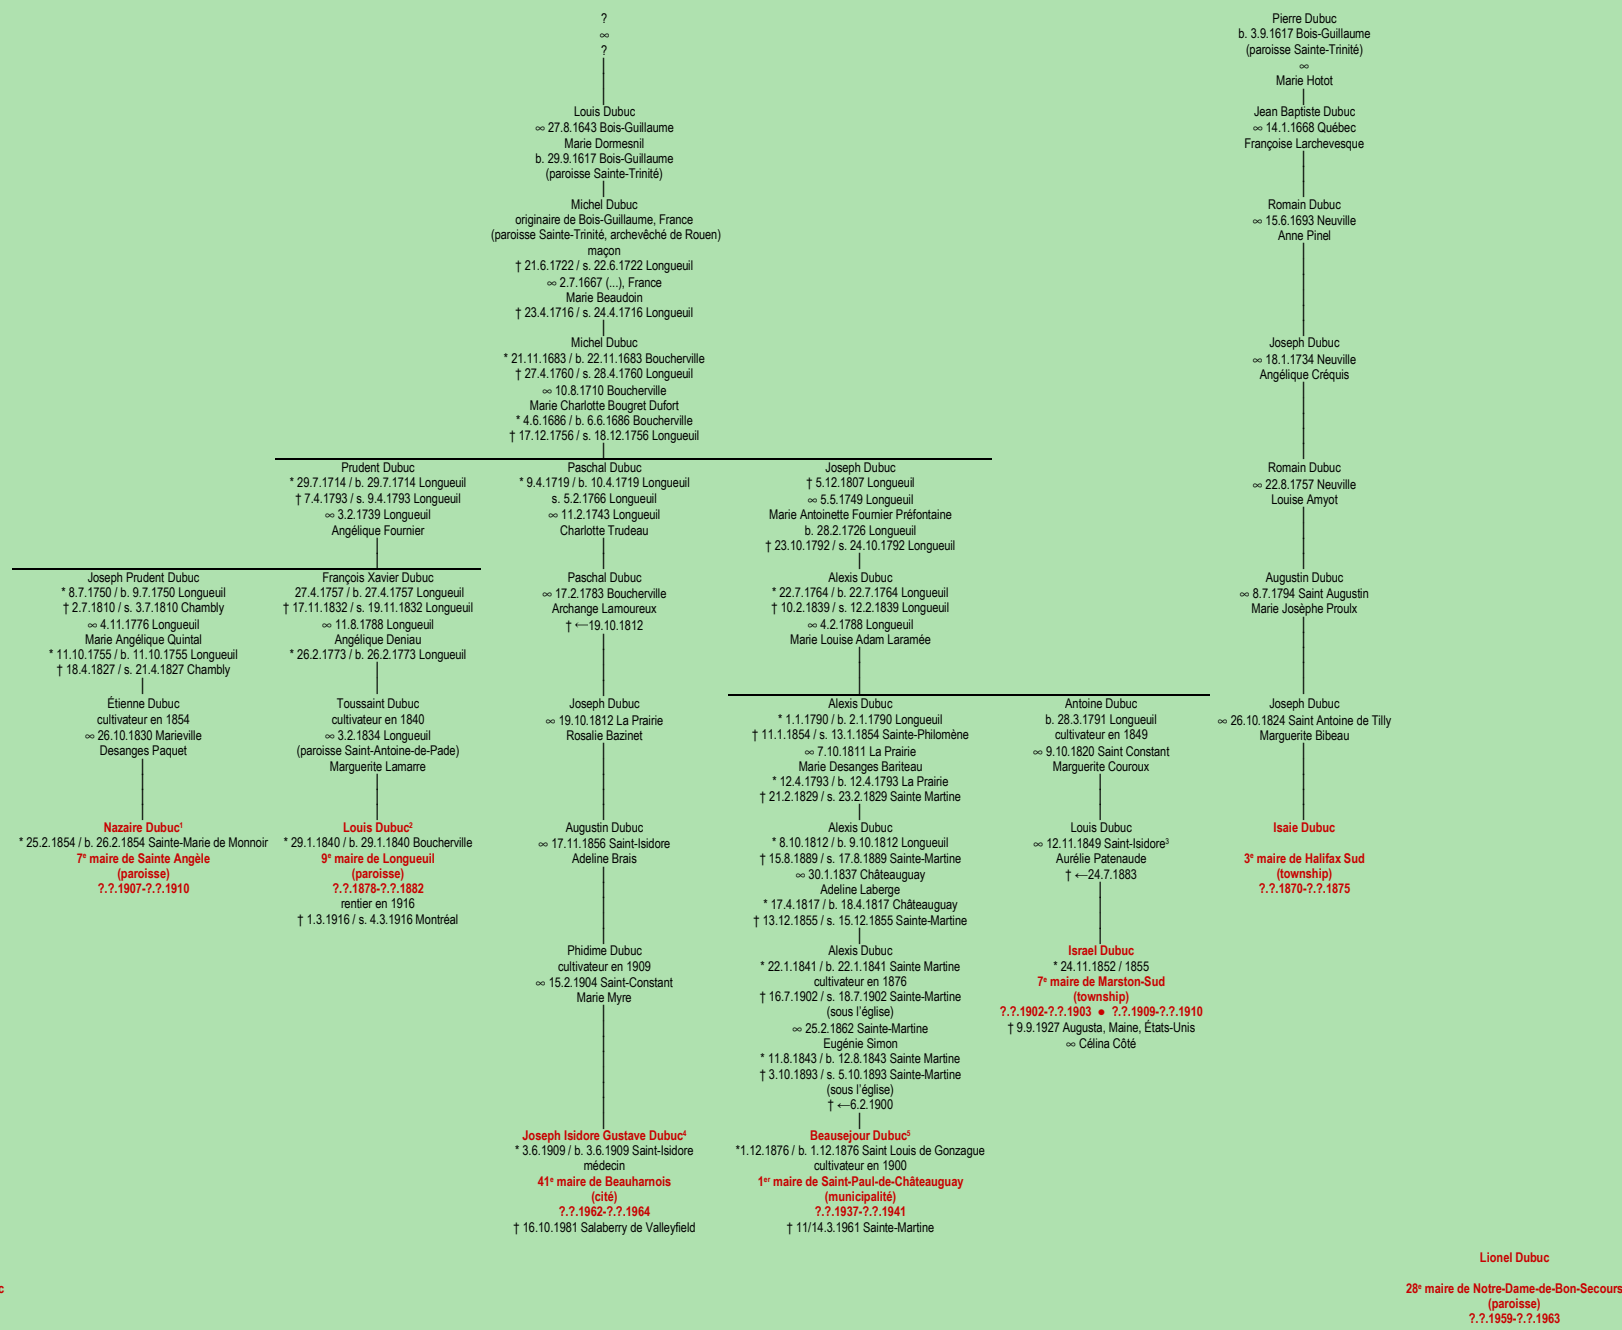

DUBUC
- Bois-Guillaume, France -

Tableau mis à jour le mercredi, 11 mars 2015, 14:26:14
© Janko Pavsic