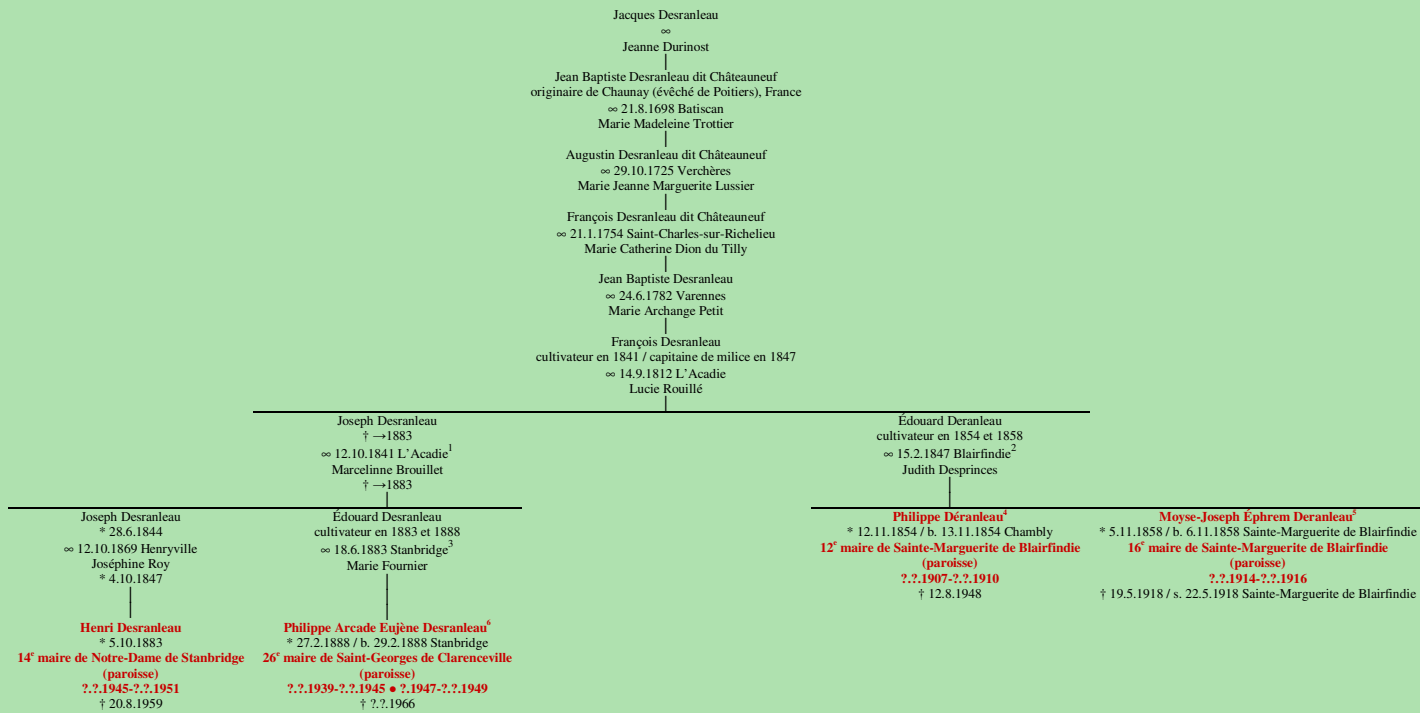

DESRANLEAU

- Chaunay, France -

Tableau mis à jour le lundi, 13 janvier 2014, 06:27:15
© Janko Pavsic

1 Registres de la paroisse Sainte-Marguerite-de-Blairfindie, Saint-Jean-sur-Richelieu, 1841.

2 Registres de la paroisse Sainte-Marguerite-de-Blairfindie, Saint-Jean-sur-Richelieu, 1847.

3 Registres de la paroisse Notre-Dame-des-Anges, Notre-Dame-de-Stanbridge, 1883.

4 Registres de la paroisse Sainte-Marguerite-de-Blairfindie, Saint-Jean-sur-Richelieu, 1854.

5 Registres de la paroisse Sainte-Marguerite-de-Blairfindie, Saint-Jean-sur-Richelieu, 1858 et 1918.