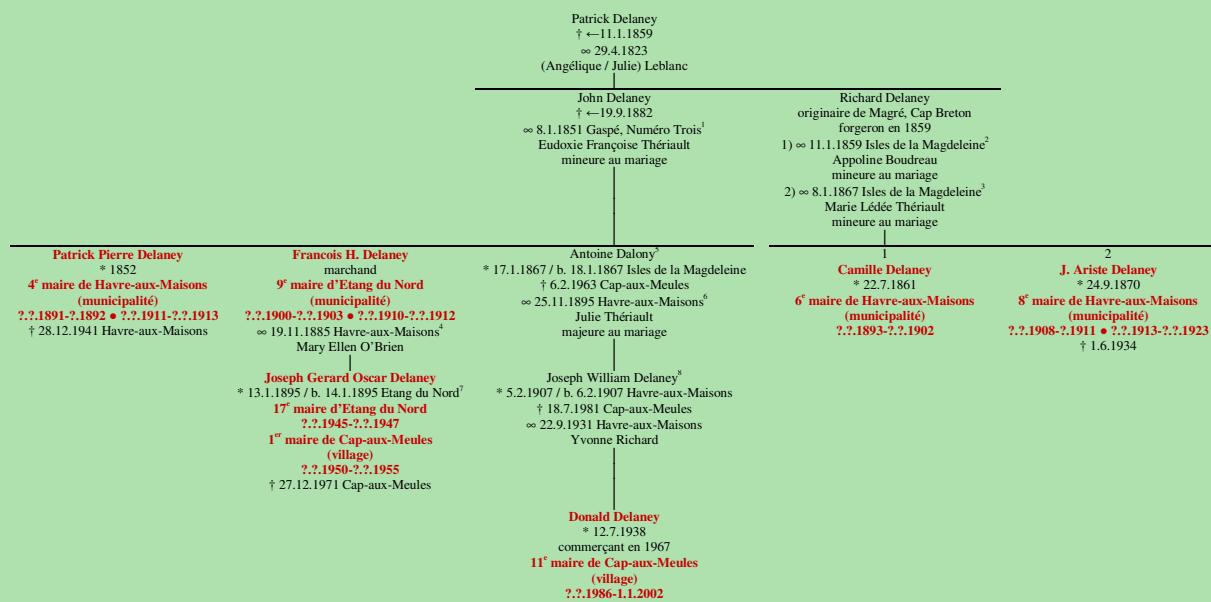

DELANEY - Inistiage, Irlande -

Tableau mis à jour le dimanche, 4 novembre 2012, 02:12:36
© Janko Pavsic

1 Registres de la paroisse Sainte-Madeleine, 1851, Les Îles-de-la-Madeleine.

2 Registres de la paroisse Sainte-Madeleine, 1859, Les Îles-de-la-Madeleine.

4 Registres de la paroisse Sainte-Madeleine, 1885, Les Îles-de-la-Madeleine.

6 Registres de la paroisse Sainte-Madeleine, 1895, Les Îles-de-la-Madeleine.

8 Registres de la paroisse Sainte-Madeleine, 1907, Les Îles-de-la-Madeleine.