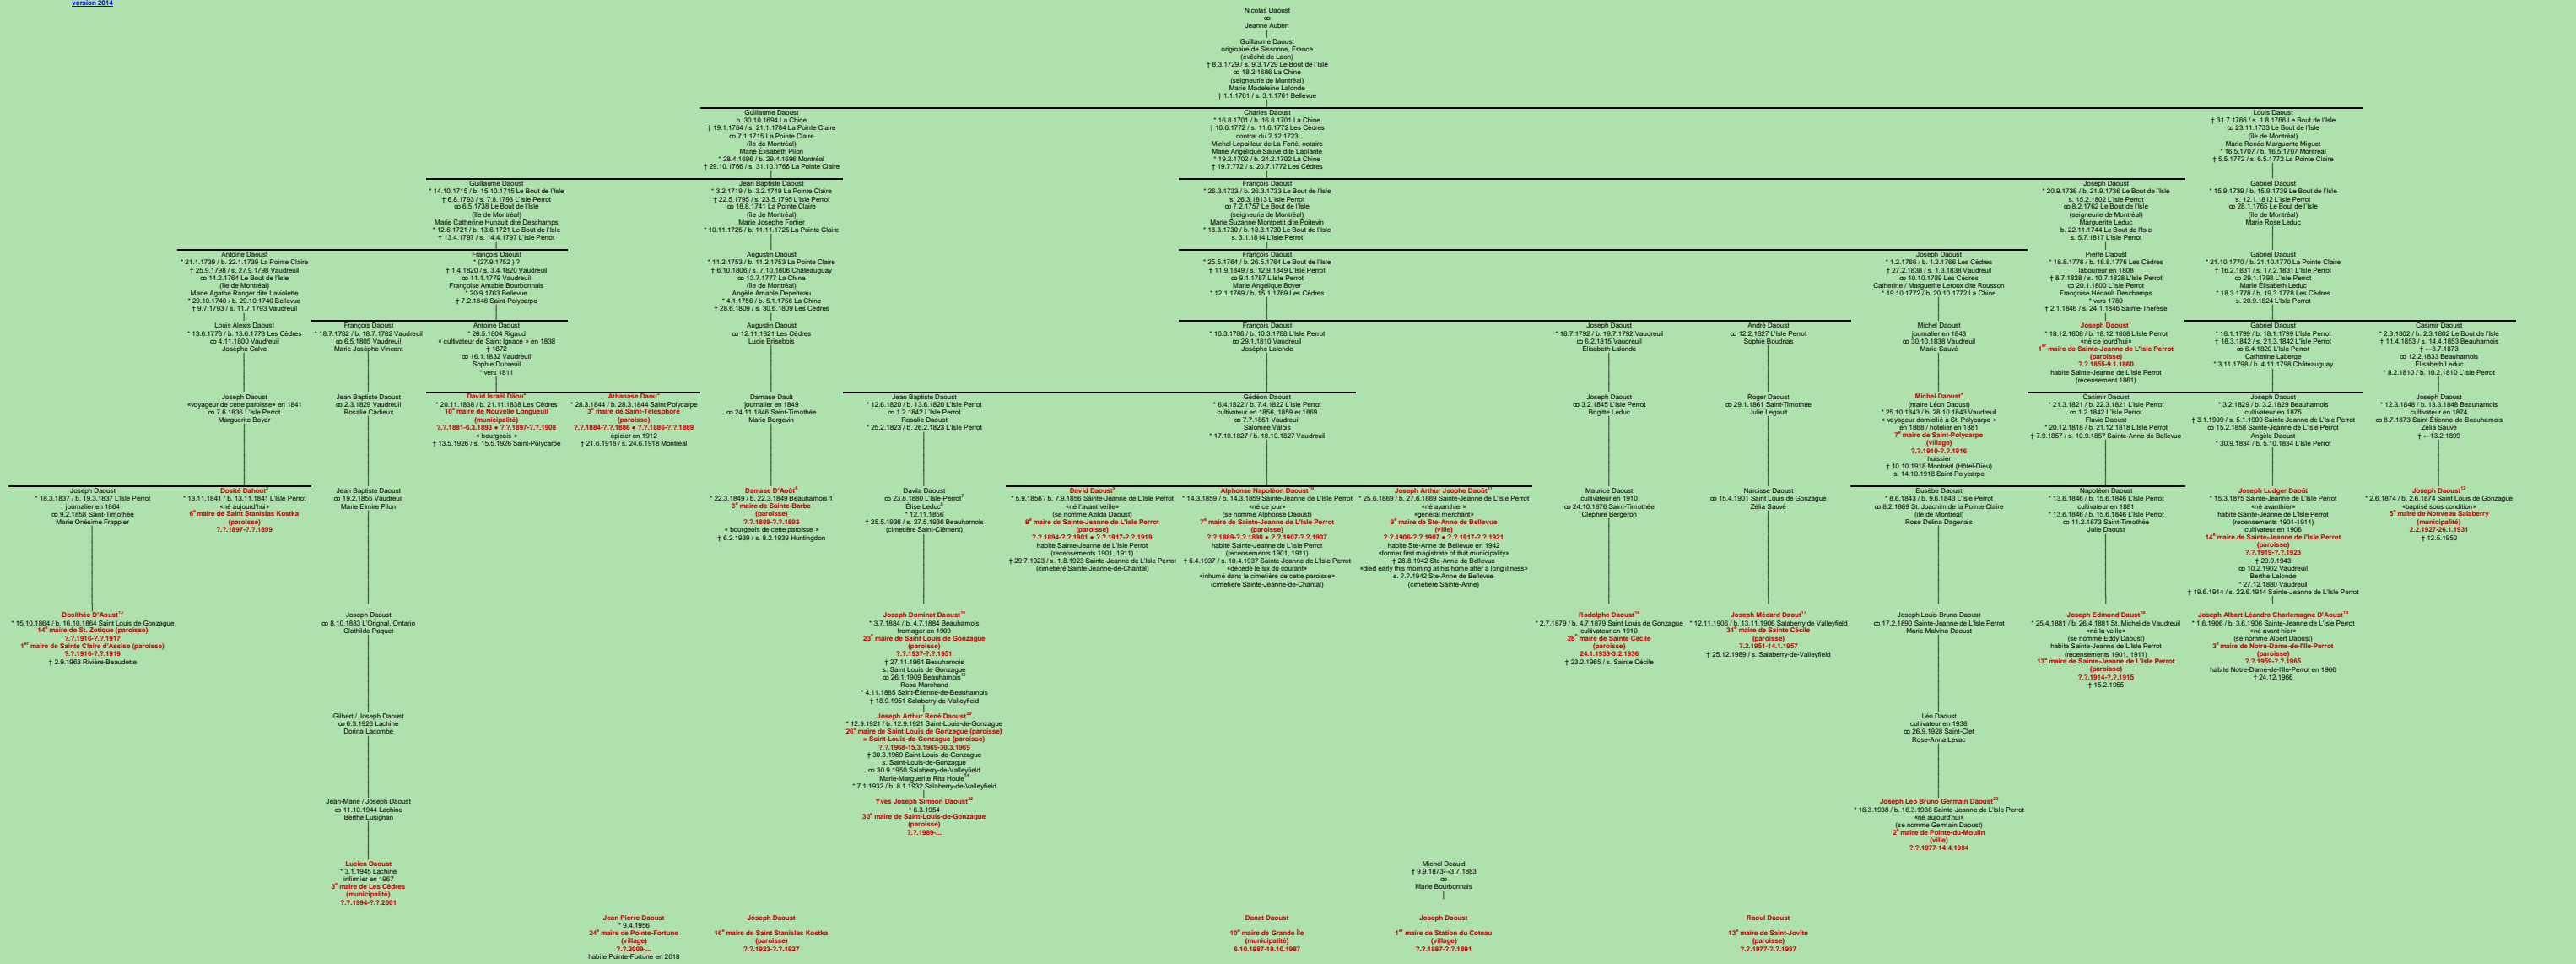

DAOUST
- Sissonne, France -

version 2014