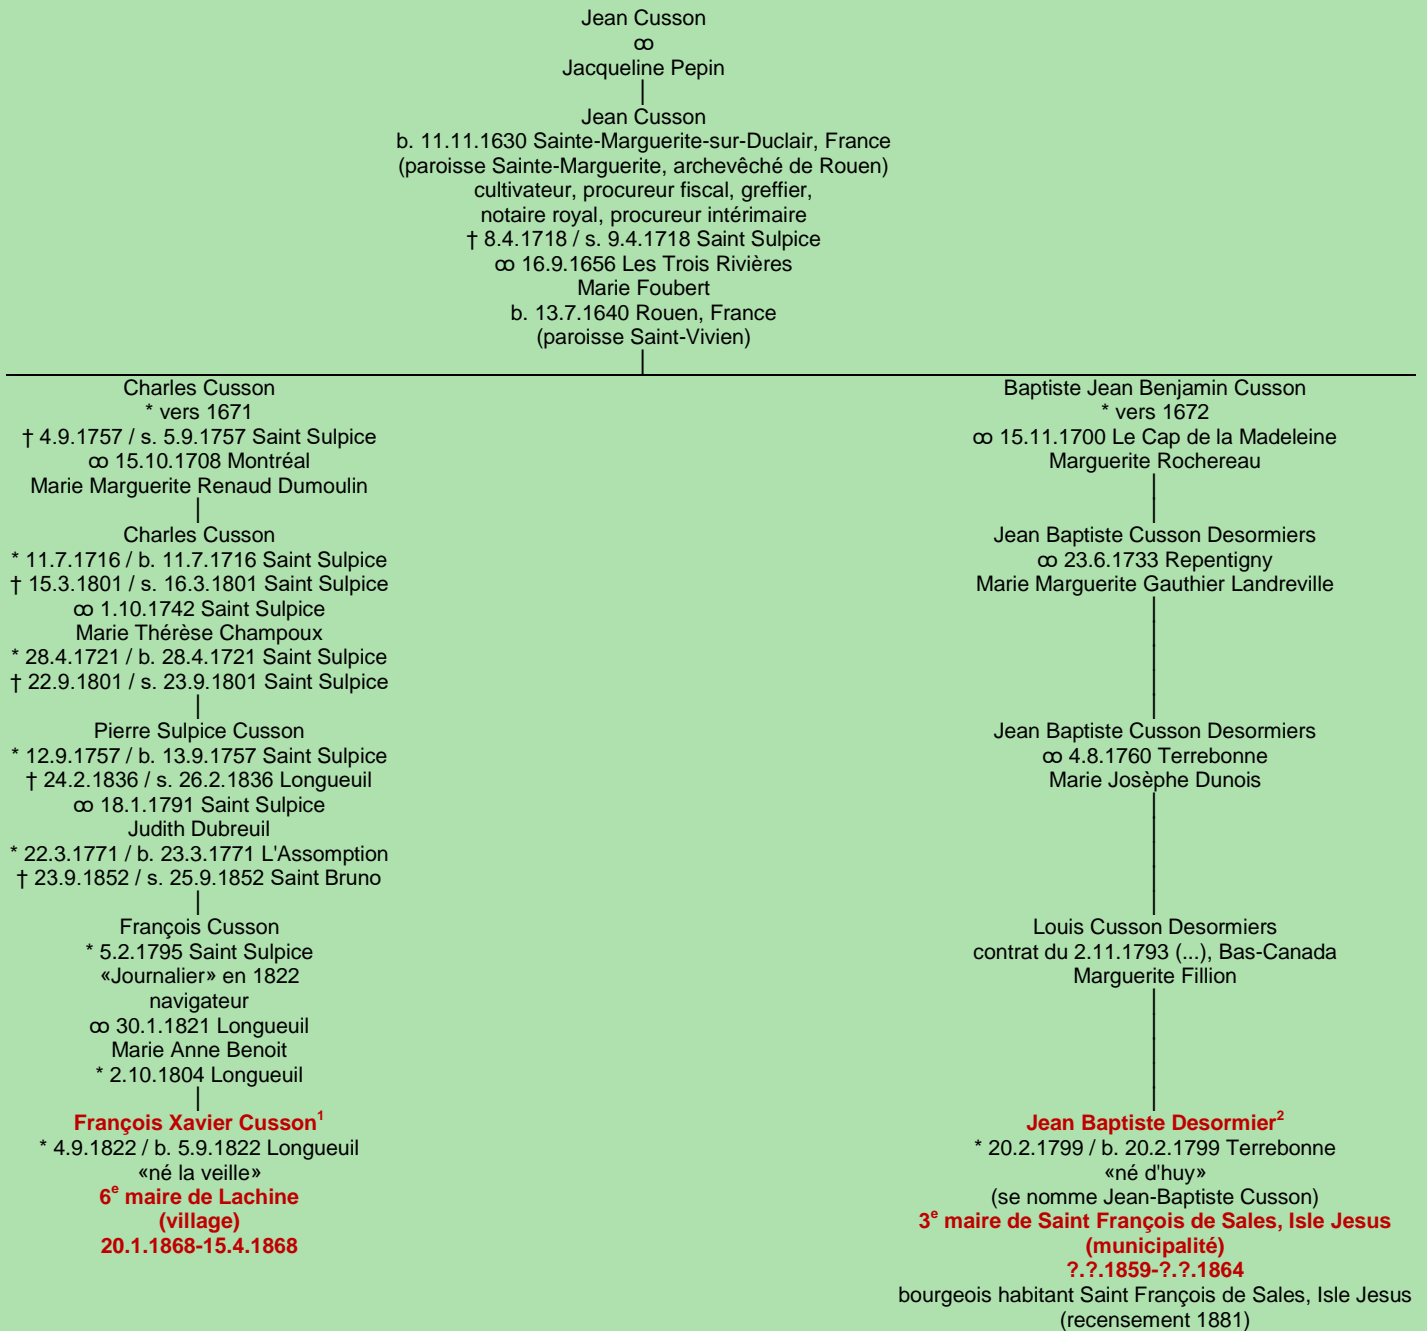

CUSSON
- Sainte-Marguerite-sur-Duclair, France -

1 Registres de la paroisse Saint-Antoine-de-Padoue, 1822 (copie du greffe), Longueuil.

2 Registres de la paroisse Saint-Louis-de-France, 1799 (original paroissial), Terrebonne.