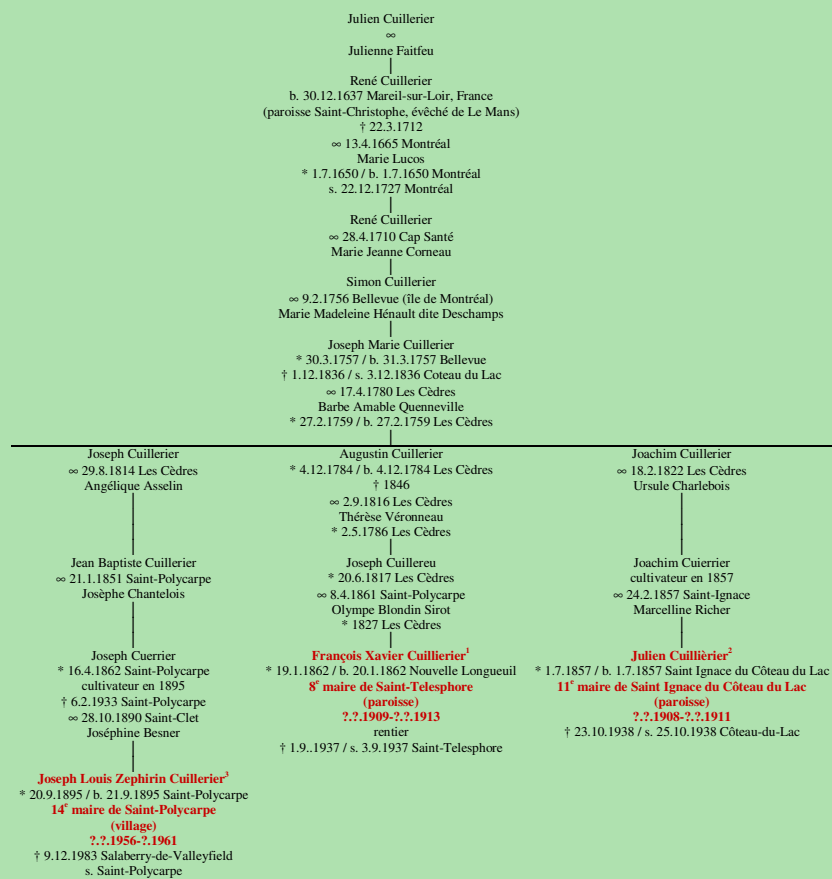

**CUILLERIER**  
- Mareil-sur-Loir, France -

Tableau mis à jour le samedi, 3 août 2013, 07:31:30  
© Janko Pavsic

1 Registres de la paroisse Saint-Polycarpe, 1862 (copie du greffe), Saint-Polycarpe ; Registres de la paroisse Saint-Télesphore, 1937 (copie du greffe), Saint-Télesphore.  
2 Registres de la paroisse Saint-Ignace, 1857 (copie du greffe) et 1938 (copie du greffe), Côteau-du-Lac.  
3 Registres de la paroisse Saint-Polycarpe, 1895 (copie du greffe), Saint-Polycarpe.