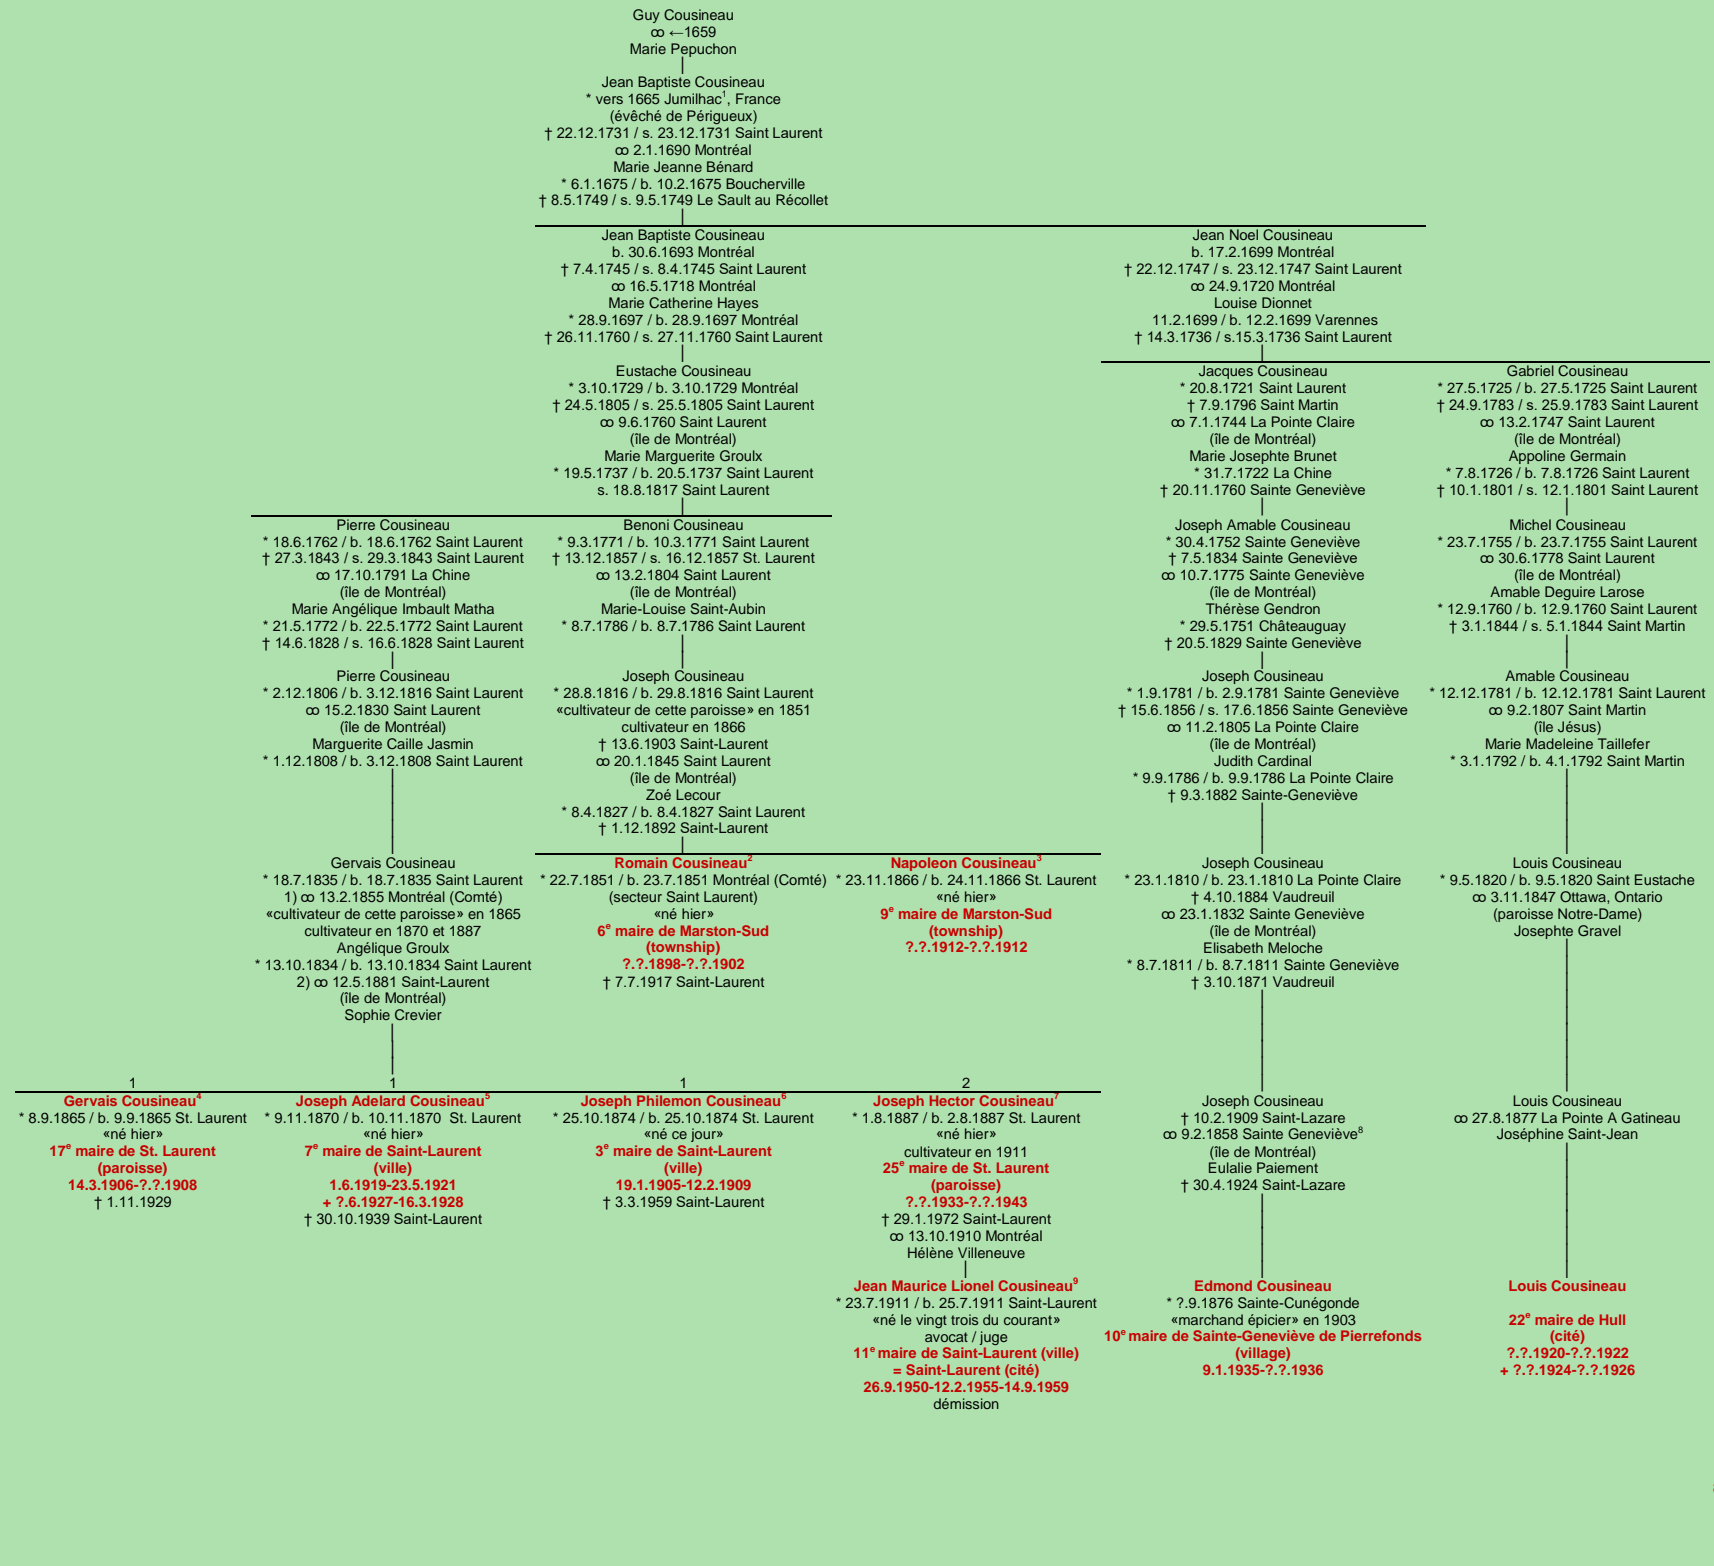

COUSINEAU
- Jumilhac, France -