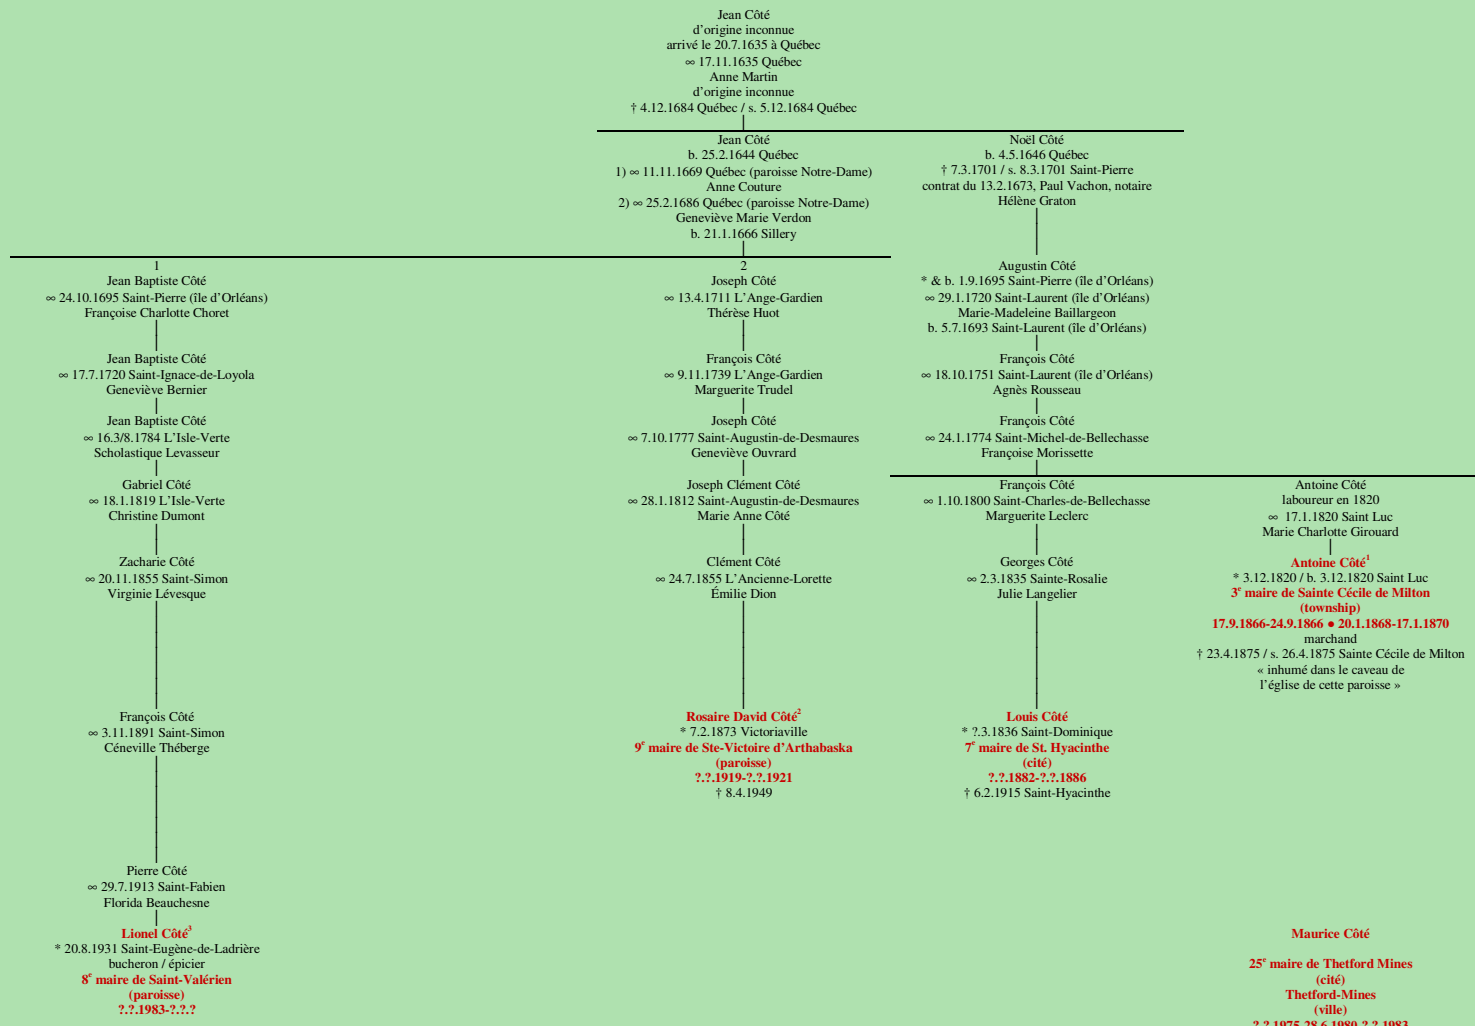

CÔTÉ

- Québec, Nouvelle-France -

Tableau mis à jour le samedi, 23 novembre 2013, 22:07:51
© Janko Pavvic

1 Registres de la paroisse Saint-Luc, 1820 (copie du greffe), Saint-Jean-sur-Richelieu ; Registres de la paroisse Sainte-Cécile, 1875 (copie du greffe), Sainte-Cécile-de-Milton.
2 Les maires Arthabaska – Ste-Victoire – Victoriaville, 2011, pages 84-85.
3 Revisions notre histoire : la Paroisse et la Municipalité de Saint-Valérien 1885-1985, 1985, page 314.