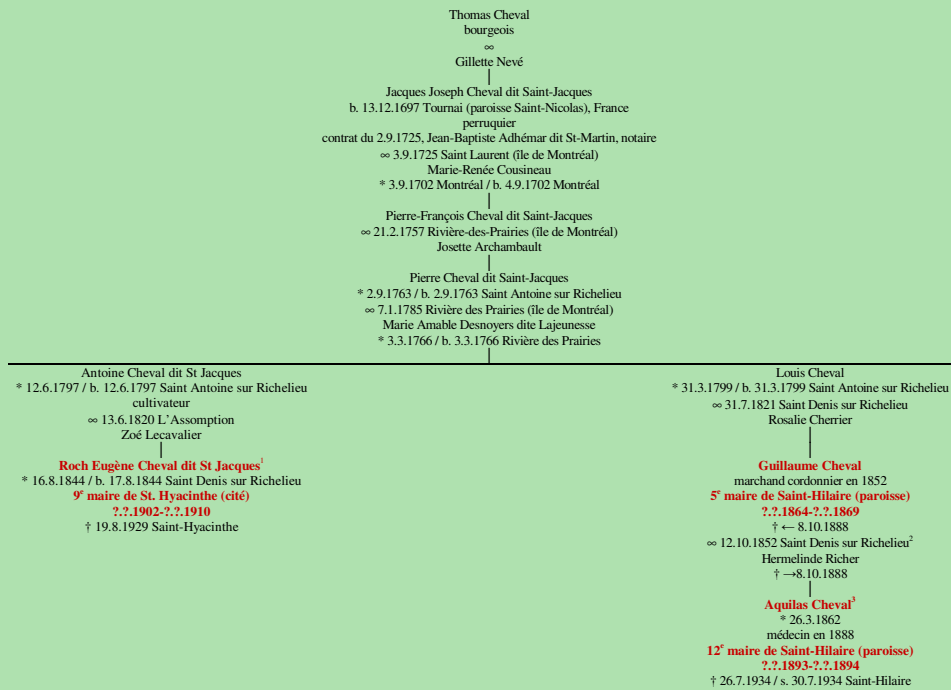

CHEVAL
- Tournai, France -

Tableau mis à jour le vendredi, 26 octobre 2012, 12:10:51
© Janko Pavsic

1 Registres de la paroisse Saint-Denis-sur-Richelieu, 1844 ; Album of Canadian Mayors, 1902, pages (228-229).

2 Registres de la paroisse Saint-Denis, 1852, Saint-Denis-sur-Richelieu.

3 Registres de la paroisse Saint-Mathieu, 1888, Beloeil ; Registres de la paroisse Saint-Hilaire, 1934, Mont-Saint-Hilaire.