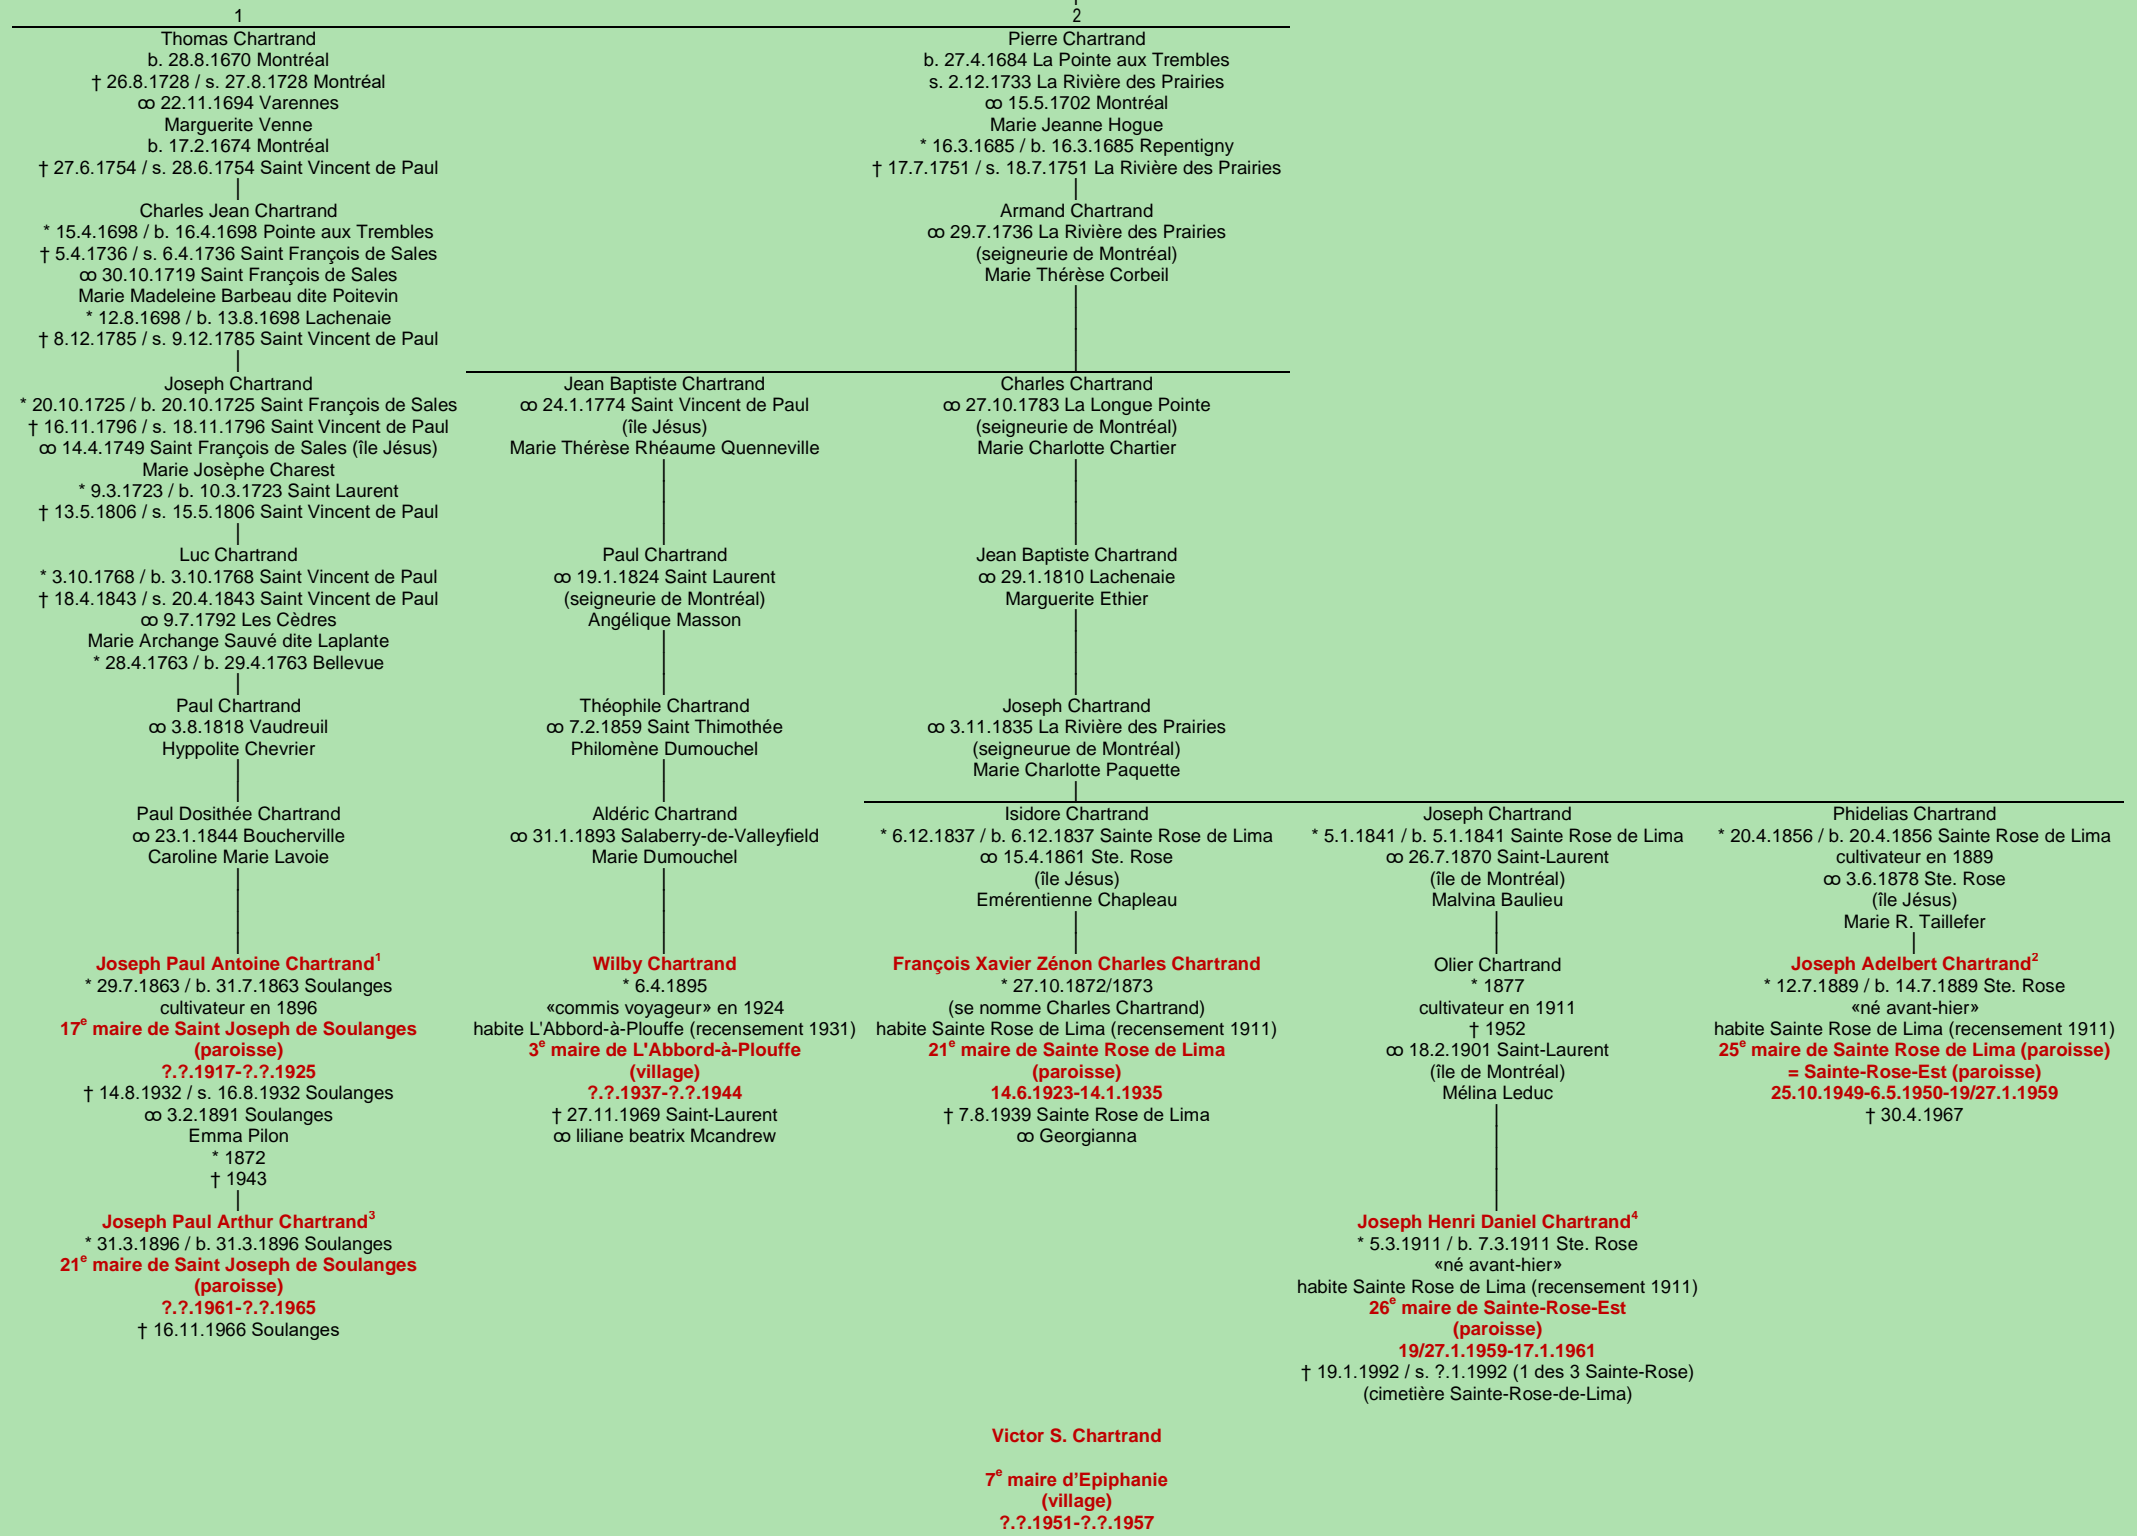

CHARTRAND
- Ectot-lès-Baons, France -

[version 2013](#)

Louis Chartrand
∞
Hermine Queval
|
Thomas Chartrand
originaire d'Ectot-lès-Baons, France
(archevêché de Rouen)
† 1.11.1708 / s. 1.11.1708 Rivière des Prairies
1) ∞ 29.1.1669 Montréal
Thèle Hunault
* 23.9.1655 / b. 23.9.1655 Montréal
s. 12.3.1674 Montréal
2) ∞ 17.4.1679 Montréal
Marie Jeanne Mathon Labrie
* 5.1.1654 / b. 6.1.1654 Québec
s. 24.8.1740 La Rivière des Prairies

Dosithe Chartrand
5^e maire d'Île Allumettes (township)
?.?.1941-?.?.1943

Rodrigue Chartrand
notaire 1958-1986
12^e maire de Vimont (ville)
?.5.1965-6.8.1965

Victor S. Chartrand
7^e maire d'Epiphanie (village)
?.?.1951-?.?.1957

Joseph Chartrand
9^e maire de Sainte Rose de Lima (paroisse)
6.2.1893-5.2.1894

Léon Chartrand
22^e maire de Nelson (township)
?.?.1967-?.?.?

Tableau mis à jour le mercredi, 25 septembre 2024, 22:06:15
© Janko Pavsic