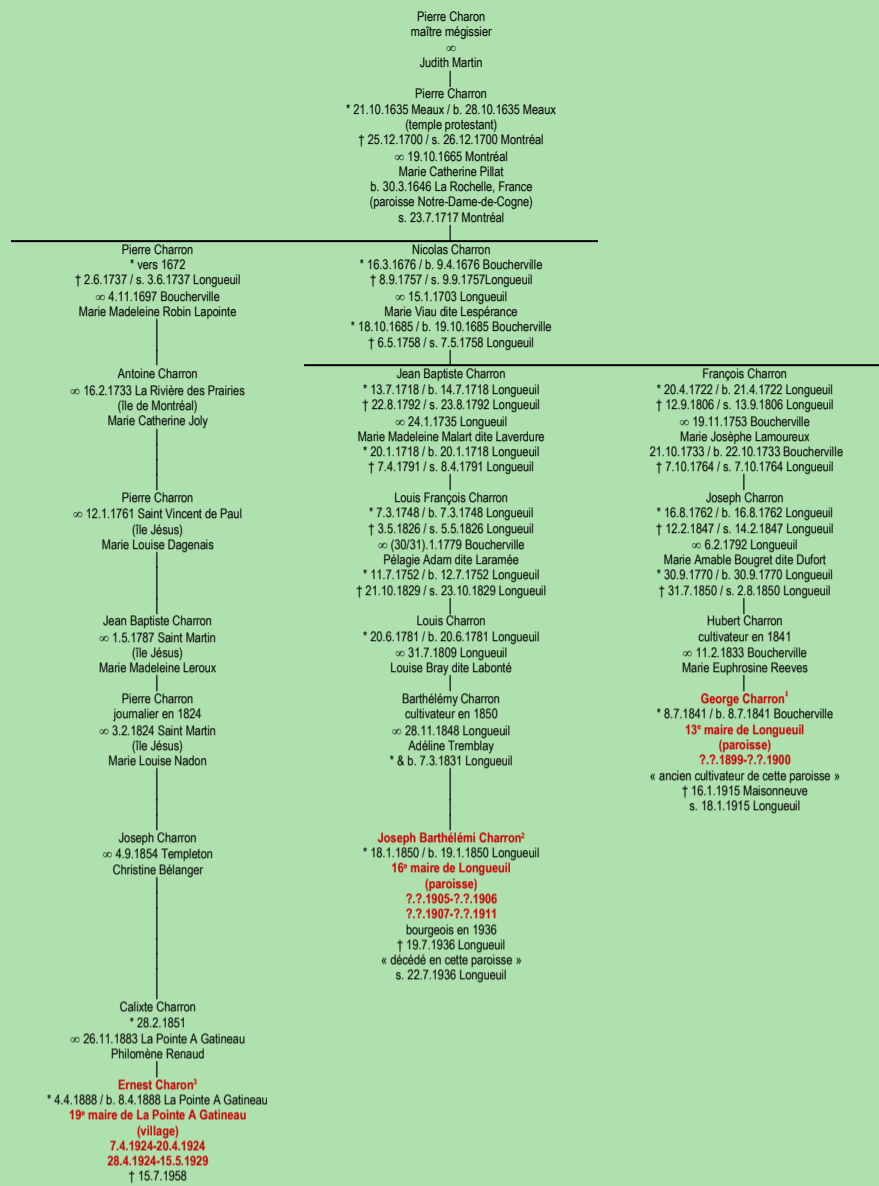

**CHARON**  
- Meaux, France –  
(lignage de Pierre)

[lignage de Pierre Charron](#)

Tableau mis à jour le vendredi, 8 mai 2015, 09:46:12  
© Janko Pavsic

<sup>1</sup> Registres de la paroisse Très-Sainte-Famille, 1841 (original paroissial), Boucherville ; Registres de la paroisse Saint-Antoine-de-Pade, 1915 (copie du greffe), Longueuil.

<sup>2</sup> Registres de la paroisse Saint-Antoine-de-Pade, 1850 (copie du greffe) et 1936 (copie du greffe), Longueuil.

<sup>3</sup> Registres de la paroisse Saint-François-de-Sales, 1888 (original paroissial), Gatineau ; Démissions de ses prédécesseurs, 7 avril 1924 et 28 avril 1924 ; Assermentations de ses successeurs, 20 avril 1924 et 15 mai 1929 ; Assermentation du maire, 3 mai 1924 ;