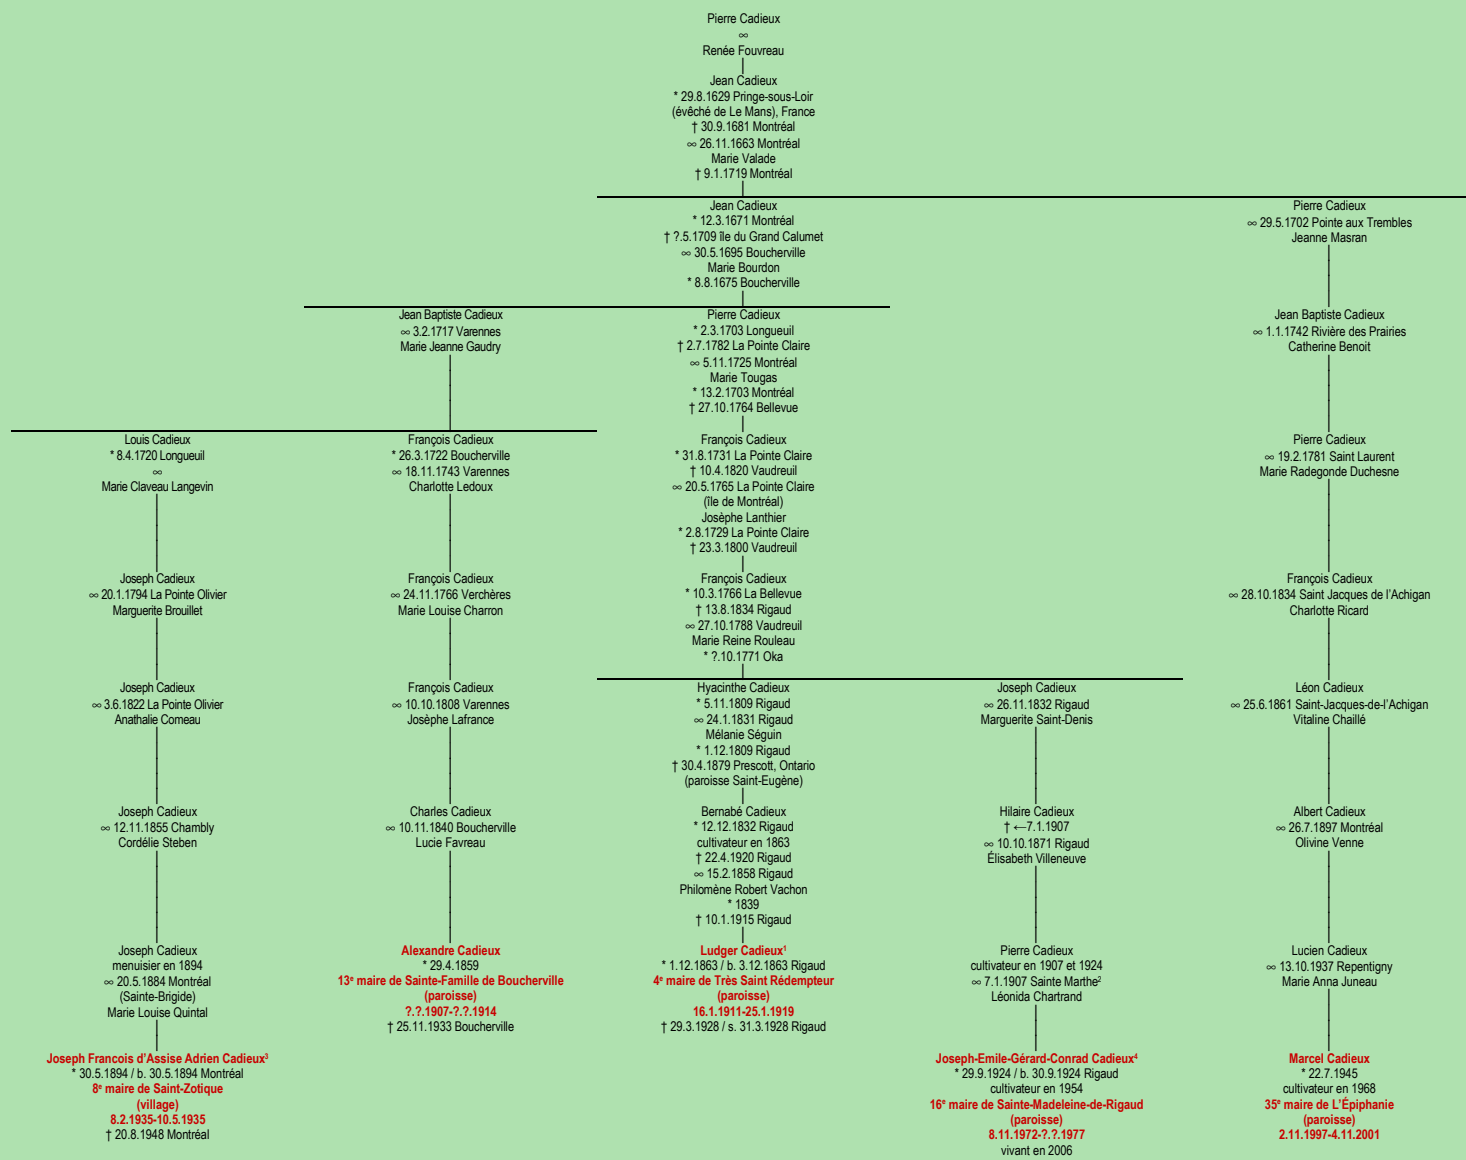

CADIEUX

- Pringé-sous-Loir, France -

Tableau mis à jour le samedi, 3 janvier 2015, 18:28:21
© Janko Pavsic

1 Registres de la paroisse Sainte-Madeleine, 1863 (copie du greffe) et 1928 (copie du greffe), Rigaud ; Assermentations du maire (16 janvier 1911), 5 février 1912, (3 février 1913), (21 janvier 1914), (1er février 1915), (6 mars 1916), 31 janvier 1917 ; Assermentation de son successeur, 25 janvier 1919.
2 Registres de la paroisse Sainte-Marthe, 1907 (copie du greffe), Sainte-Marthe.
3 Registres de la paroisse Sainte-Brigide, 1894 (copie du greffe), Montréal.
4 Registres de la paroisse Sainte-Madeleine, 1924 (copie du greffe), Rigaud ; Démission de son prédécesseur, 8 novembre 1972 ; Texte épigraphique relevé d'une stèle funéraire au cimetière Sainte-Madeleine, Rigaud « maire de Rigaud – 1972 a 1977 ».