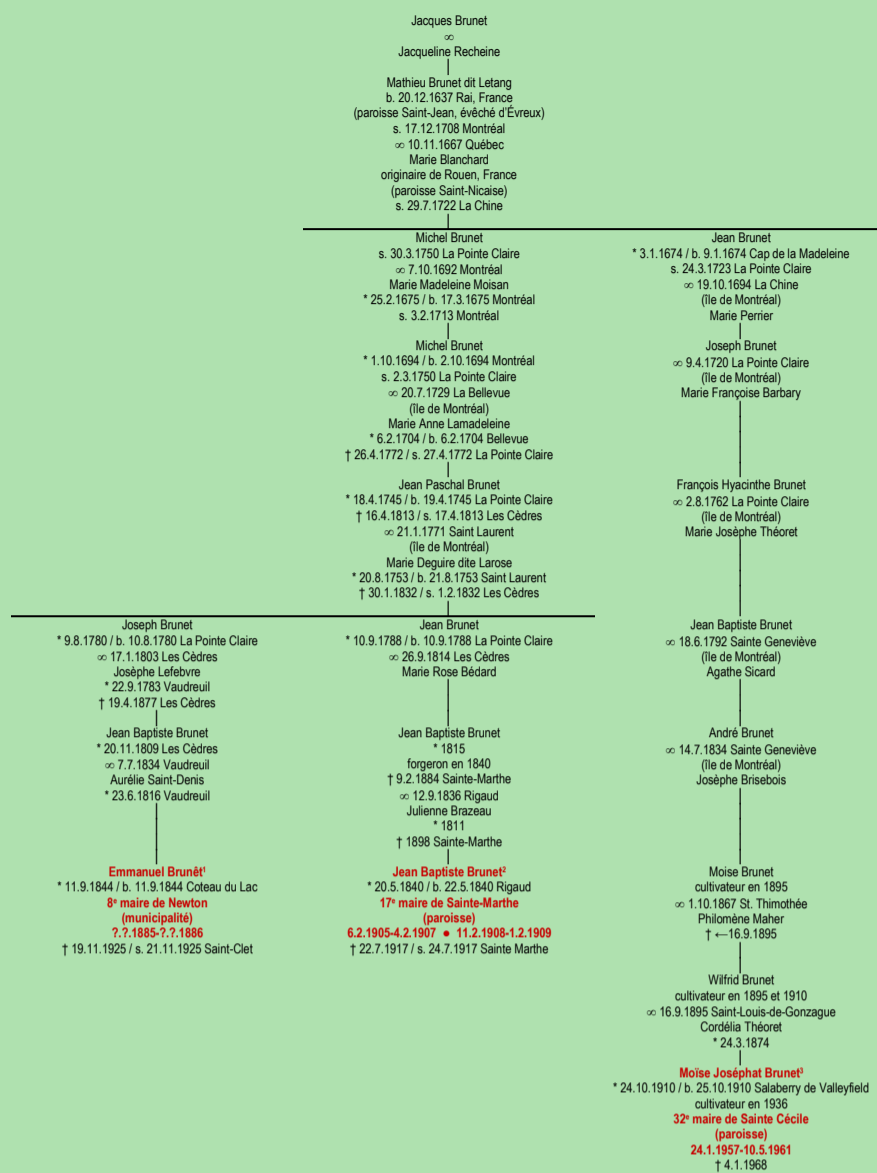

BRUNET
- Rai, France –
(lignage de Jacques)

[Lignage d'Antoine Brunet](#)
[Lignage de Mathurin Brunet](#)
[Lignage de Vincent Brunet](#)

Tableau mis à jour le mercredi, 31 décembre 2014, 11:03:27
© Janko Pavsic

1 Registres de la paroisse Saint-Ignace, 1844 (copie du greffe), Coteau-du-Lac ; Registres de la paroisse Saint-Clet, 1925 (copie du greffe), Saint-Clet.

2 Registres de la paroisse Sainte-Madeleine, 1840 (copie du greffe), Rigaud ; Assermentations du maire, 6 février 1905, 5 février 1906 et 11 février 1908 ; Assermentations de ses successeurs, 4 février 1907 et 1^{er} février 1909 ; Registres de la paroisse Sainte-Marthe, 1917 (copie du greffe), Sainte-Marthe.

3 Registres de la paroisse Sainte-Cécile, 1910 (copie du greffe), Salaberry-de-Valleyfield. Sur sa fiche de mariage, on peut lire « Brunet M. Josaphat alias Rodolphe ».