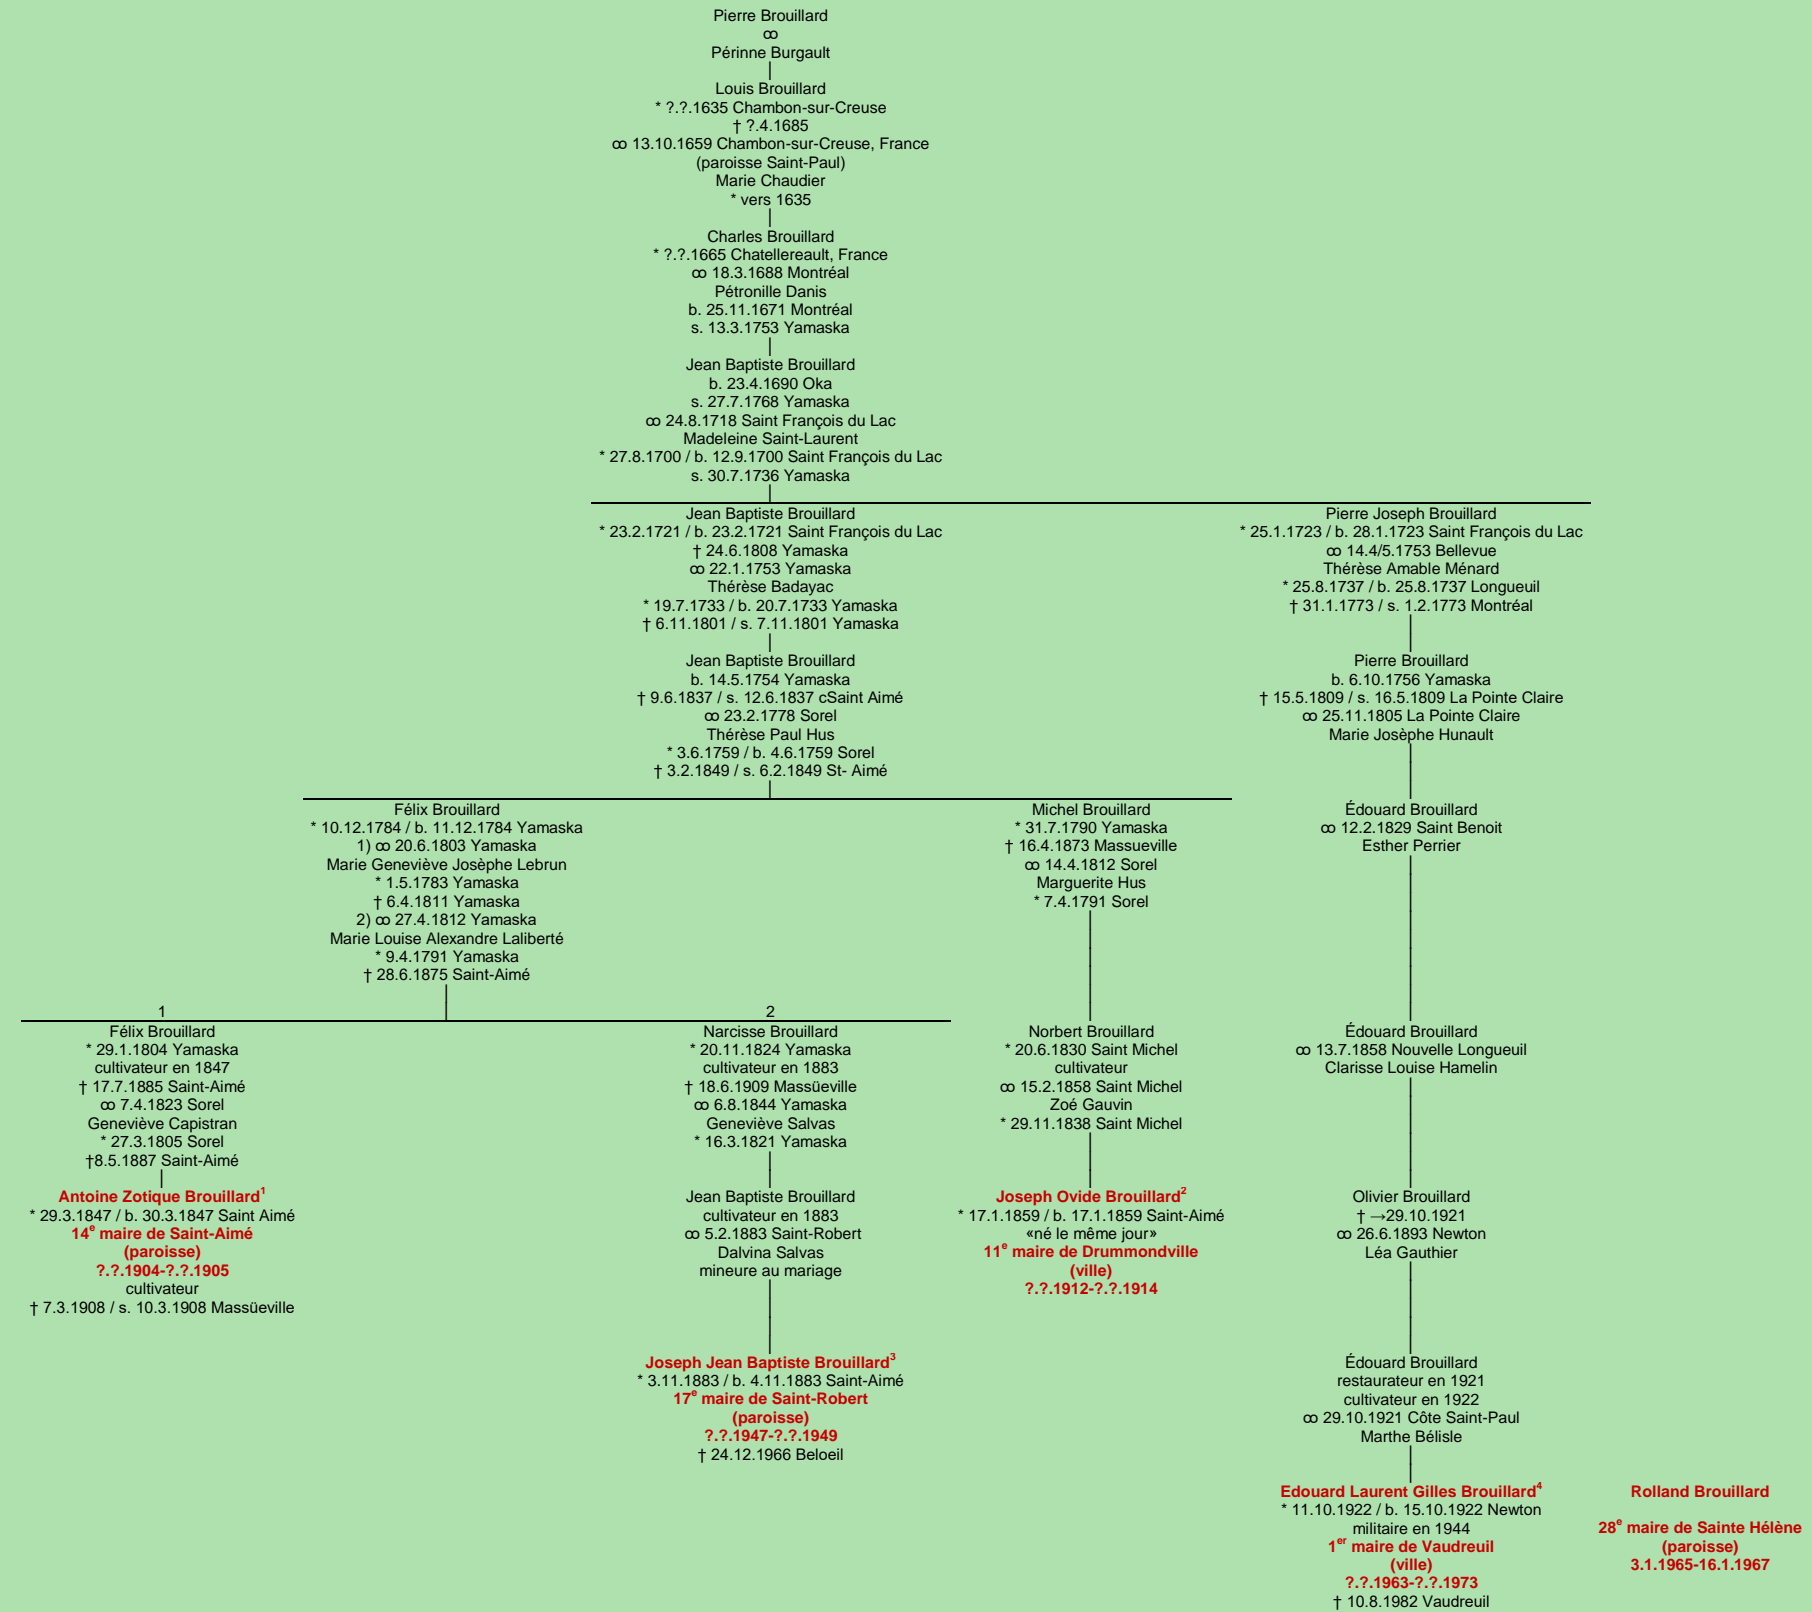

**BROUILLARD**  
- Chambon-sur-Creuse, France -

[version 2013](#)

Tableau mis à jour le lundi, 16 janvier 2023, 14:41:21  
© Janko Pavsic

1 Registres de la paroisse Saint-Aimé, 1847 (copie du greffe) et 1908 (copie du greffe), Massueville.  
2 Registres de la paroisse Saint-Aimé, 1859 (copie du greffe), Saint-Aimé.  
3 Registres de la paroisse Saint-Aimé, 1883 (copie du greffe), Massueville.  
4 Registres de la paroisse Sainte-Justine, 1922 (copie du greffe), Sainte-Justine-de-Newton.