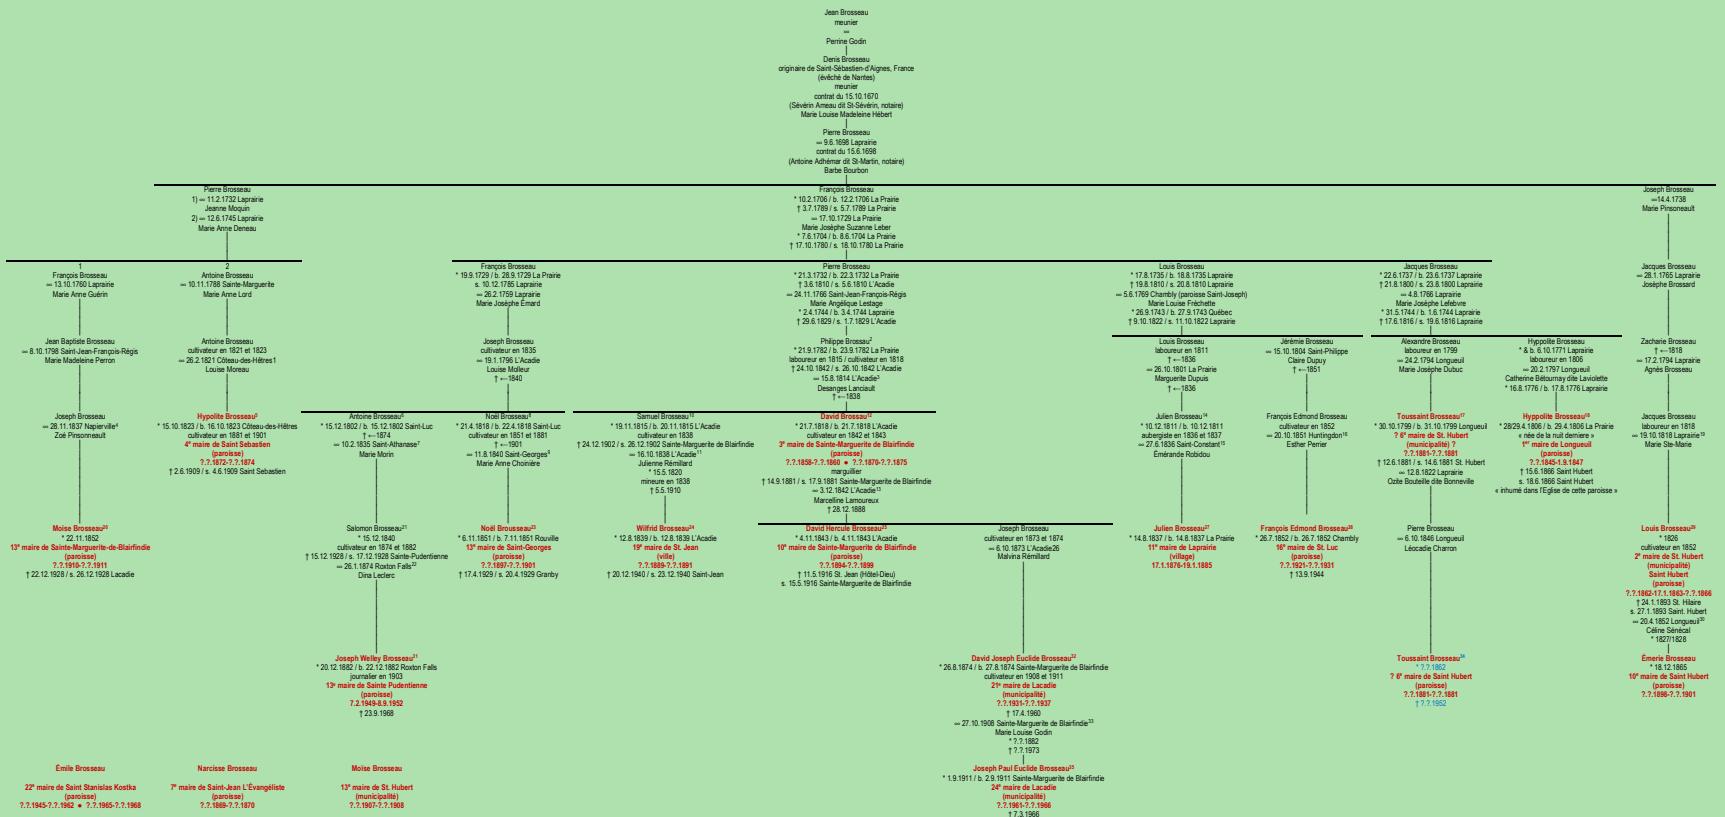

BROSSEAU

- Saint-Sébastien-d'Aignes, France -

Tableau mis à jour le vendredi, 13 mars 2015, 16:16:16
© Janko Pavsic

Un seul des deux Toussaint Brosseau fut maire de la Municipalité de St. Hubert pendant l'année 1881. Bien que le grand-père décédé en 1881, ce qui expliquerait la brièveté de son mandat, rien à l'acte de décès ne fait allusion à sa charge de maire. Le petit-fils, bien que mineur en 1881, a pour lui le témoignage d'un petit-fils (courriel reçu le 9.2.2012). Certaines vérifications restent à faire afin de pouvoir trancher.