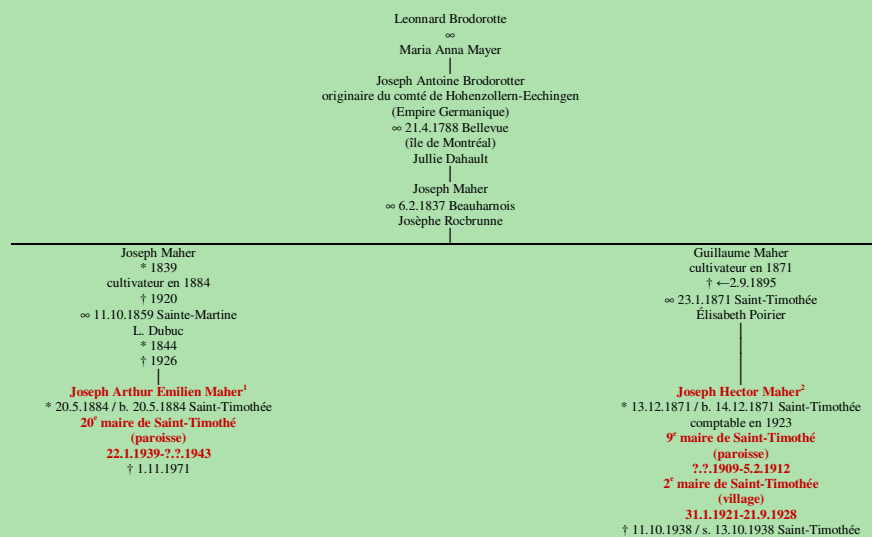

BRODOROTTE
- Hechingen, Empire Germanique -

Tableau mis à jour le vendredi, 30 mai 2014, 10:53:03
© Janko Pavsic

¹ Registres de la paroisse Saint-Timothée, 1884 (copie du greffe), Salaberry-de-Valleyfield ; Assermentation du maire, 22 janvier 1939.

² Registres de la paroisse Saint-Timothée, 1871 (copie du greffe) et 1938 (copie du greffe), Salaberry-de-Valleyfield ; Assermentation de son successeur, 5 février 1912 ; Assermentations du maire, 31 janvier 1921, 3 février 1923, 7 février 1925, 5 février 1927 ; Assermentation de son successeur, 21 septembre 1928.