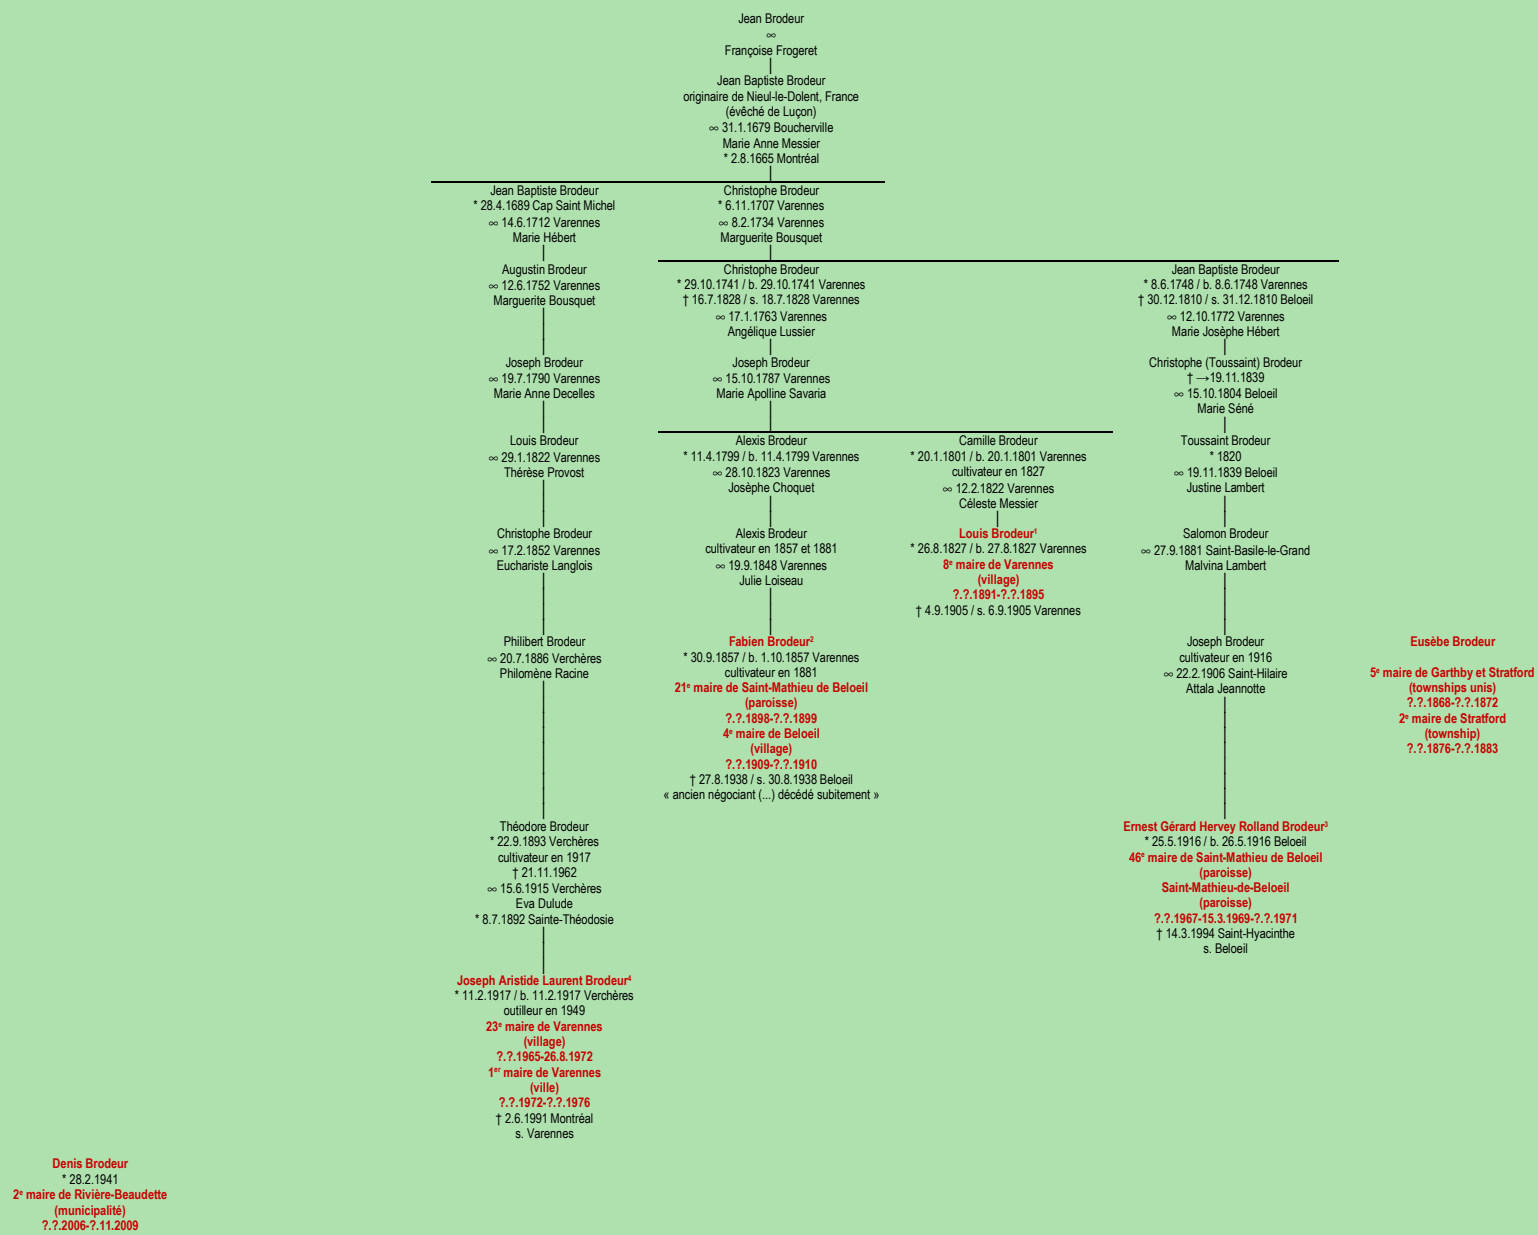

BRODEUR

- Nieul-le-Dolent, France -

Tableau mis à jour le dimanche, 1er février 2015, 20:52:49
© Janko Pavsic

1 Registres de la paroisse Sainte-Anne, 1827 (original paroissial) et 1905 (original paroissial), Varennes.
2 Registres de la paroisse Sainte-Anne, 1857 (original paroissial)Registres de la paroisse Saint-Mathieu, 1938 (copie du greffe), Beloeil.
3 Registres de la paroisse Saint-Mathieu, 1916 (copie du greffe), Beloeil.
4 Registres de la paroisse Saint-François-Xavier, 1917 (original paroissial), Verchères.