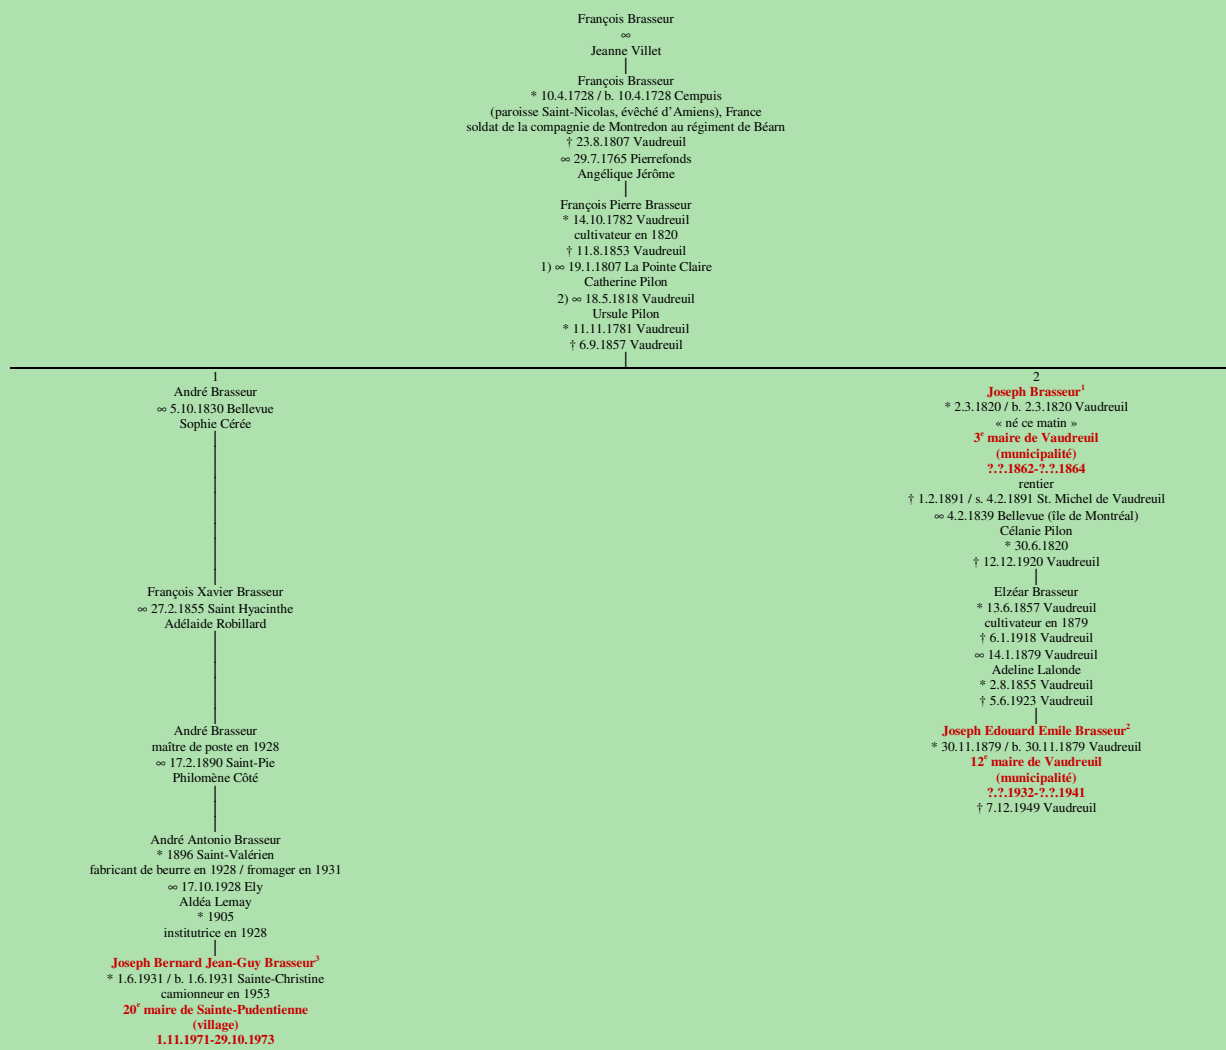

BRASSEUR

- Cempuis, France -

Tableau mis à jour le mardi, 25 juin 2013, 08:20:01
© Janko Pavsic