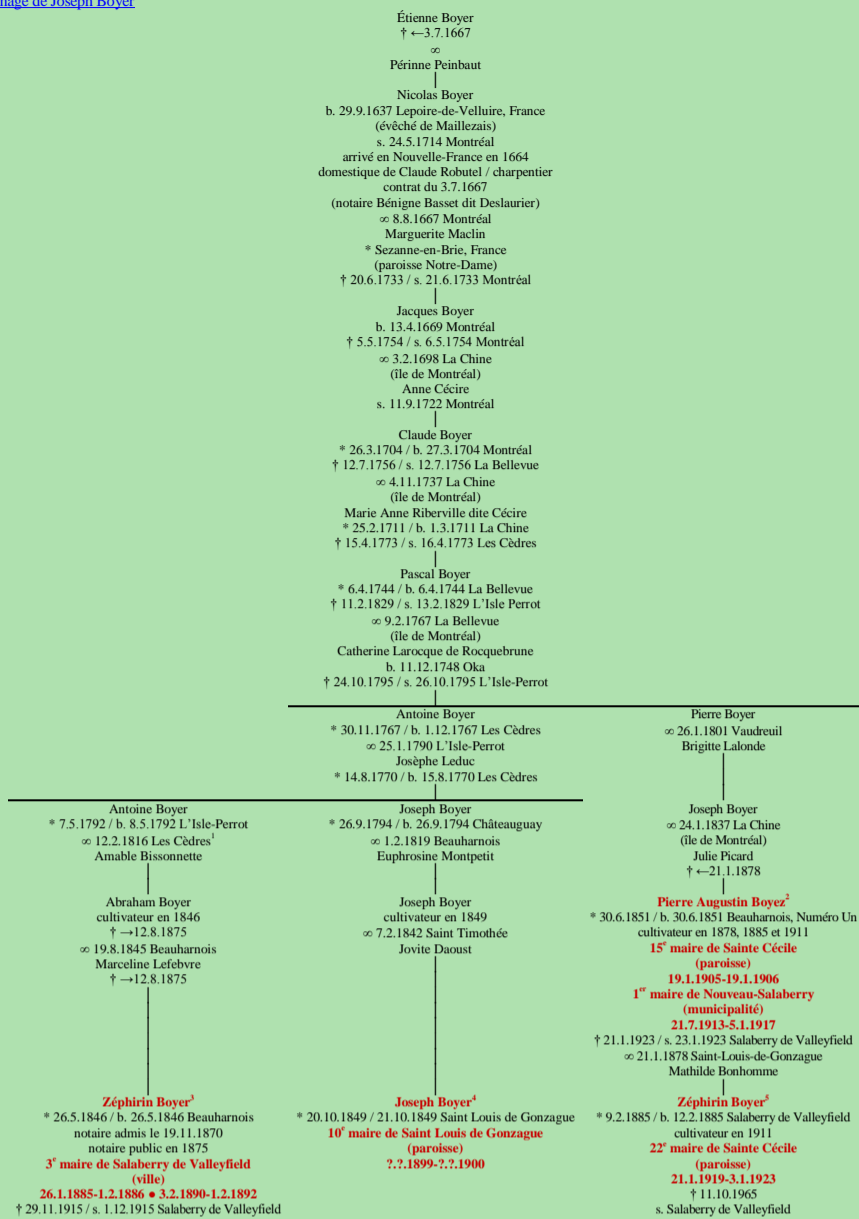

BOYER
- Lepoire-de-Velluire, France –
(lignage d'Étienne)

[lignage de Claude Boyer](#)
[lignage de Joseph Boyer](#)

Tableau mis à jour le mardi, 8 juillet 2014, 07:43:26
© Janko Pavsic

1 Registres de la paroisse Saint-Joseph, 1816, Les Cèdres.

2 Registres de la paroisse Saint-Timothée, 1851 (copie du greffe), Salaberry-de-Valleyfield ; Assermentation du maire, 5 février 1916 ; Registres de la paroisse Sainte-Cécile, 1923 (copie du greffe), Salaberry-de-Valleyfield.

3 Registres de la paroisse Saint-Clément, 1846, Beauharnois ; Assermentations du maire, 26 janvier 1885, 3 février 1890 ; Assermentations de ses successeurs, 1^{er} février 1886, 1^{er} février 1892 ; Registres de la paroisse Sainte-Cécile, 1915 (copie du greffe), Salaberry-de-Valleyfield.

4 Registres de la paroisse Saint-Louis-de-Gonzague, 1849, Saint-Louis-de-Gonzague.

5 Registres de la paroisse Sainte-Cécile, 1885 (copie du greffe), Salaberry-de-Valleyfield.