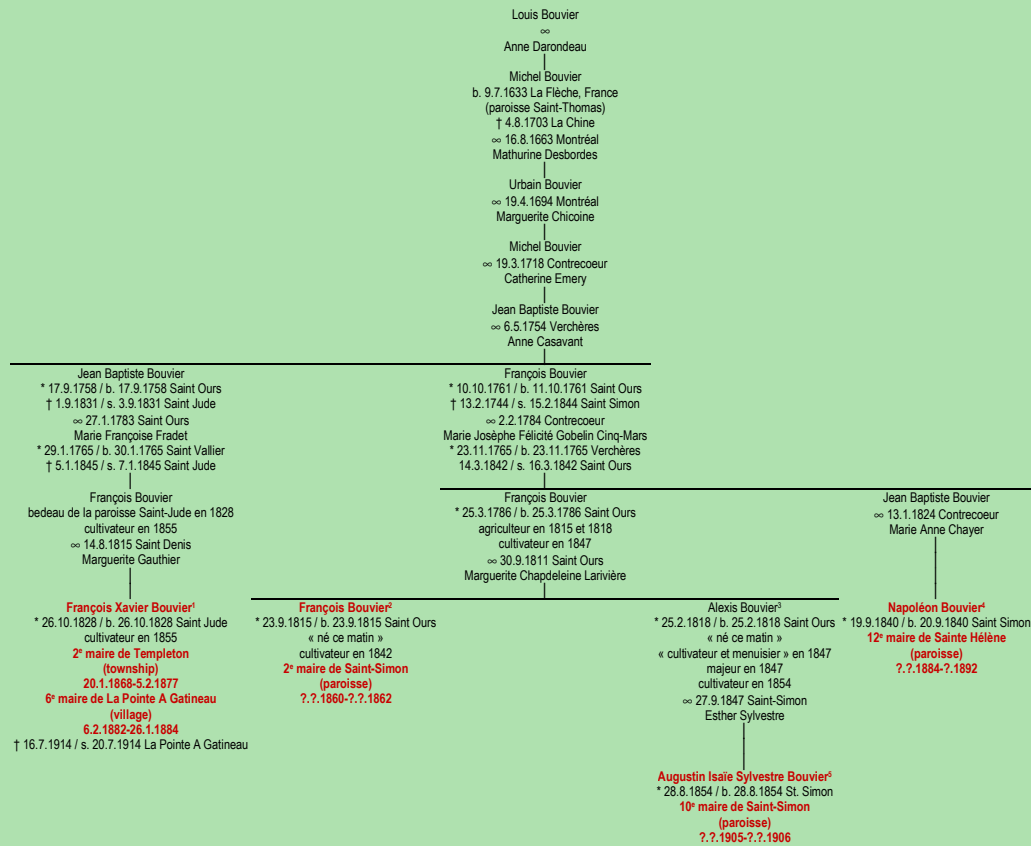

BOUVIER
- La Flèche, France -

Tableau mis à jour le jeudi, 4 juin 2015, 18:02:40
© Janko Pavsic

1 Registres de la paroisse Saint-Jude, 1828 (copie du greffe), Saint-Jude ; Assermentation du maire, 6 février 1882 ; Registres de la paroisse Saint-François-de-Sales, 1914 (original paroissial), Gatineau.
 2 Registres de la paroisse L'Immaculée-Conception, 1815 (copie du greffe), Saint-Ours.
 3 Registres de la paroisse L'Immaculée-Conception, 1818 (copie du greffe), Saint-Ours.
 4 Registres de la paroisse Saint-Simon, 1840 (copie du greffe), Saint-Simon.
 5 Registres de la paroisse Saint-Simon, 1854 (copie du greffe), Saint-Simon.