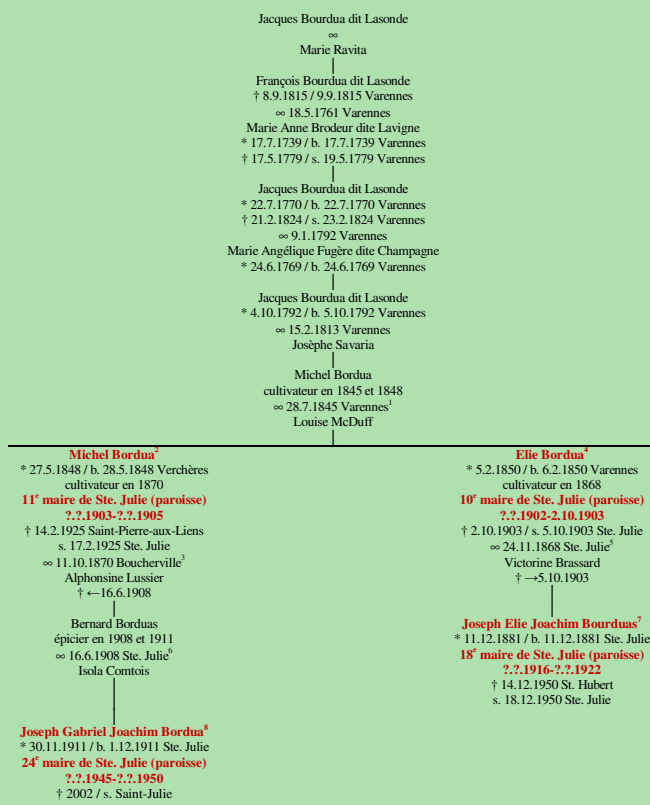

BOURDUA - Varennes, Nouvelle-France -

Tableau mis à jour le mercredi, 10 octobre 2012, 04:49:17
© Janko Pavsic

¹ Registres de la paroisse Sainte-Anne, 1845, Varennes.

² Registres de la paroisse Sainte-Anne, 1848, Varennes ; Registres de la paroisse Sainte-Julie, 1925, Saint-Julie.

³ Registres de la paroisse Sainte-Famille, 1870, Boucherville.

⁴ Registres de la paroisse Sainte-Anne, 1850, Varennes ; Registres de la paroisse Sainte-Julie, 1903, Saint-Julie.

⁵ Registres de la paroisse Sainte-Julie, 1868, Saint-Julie.