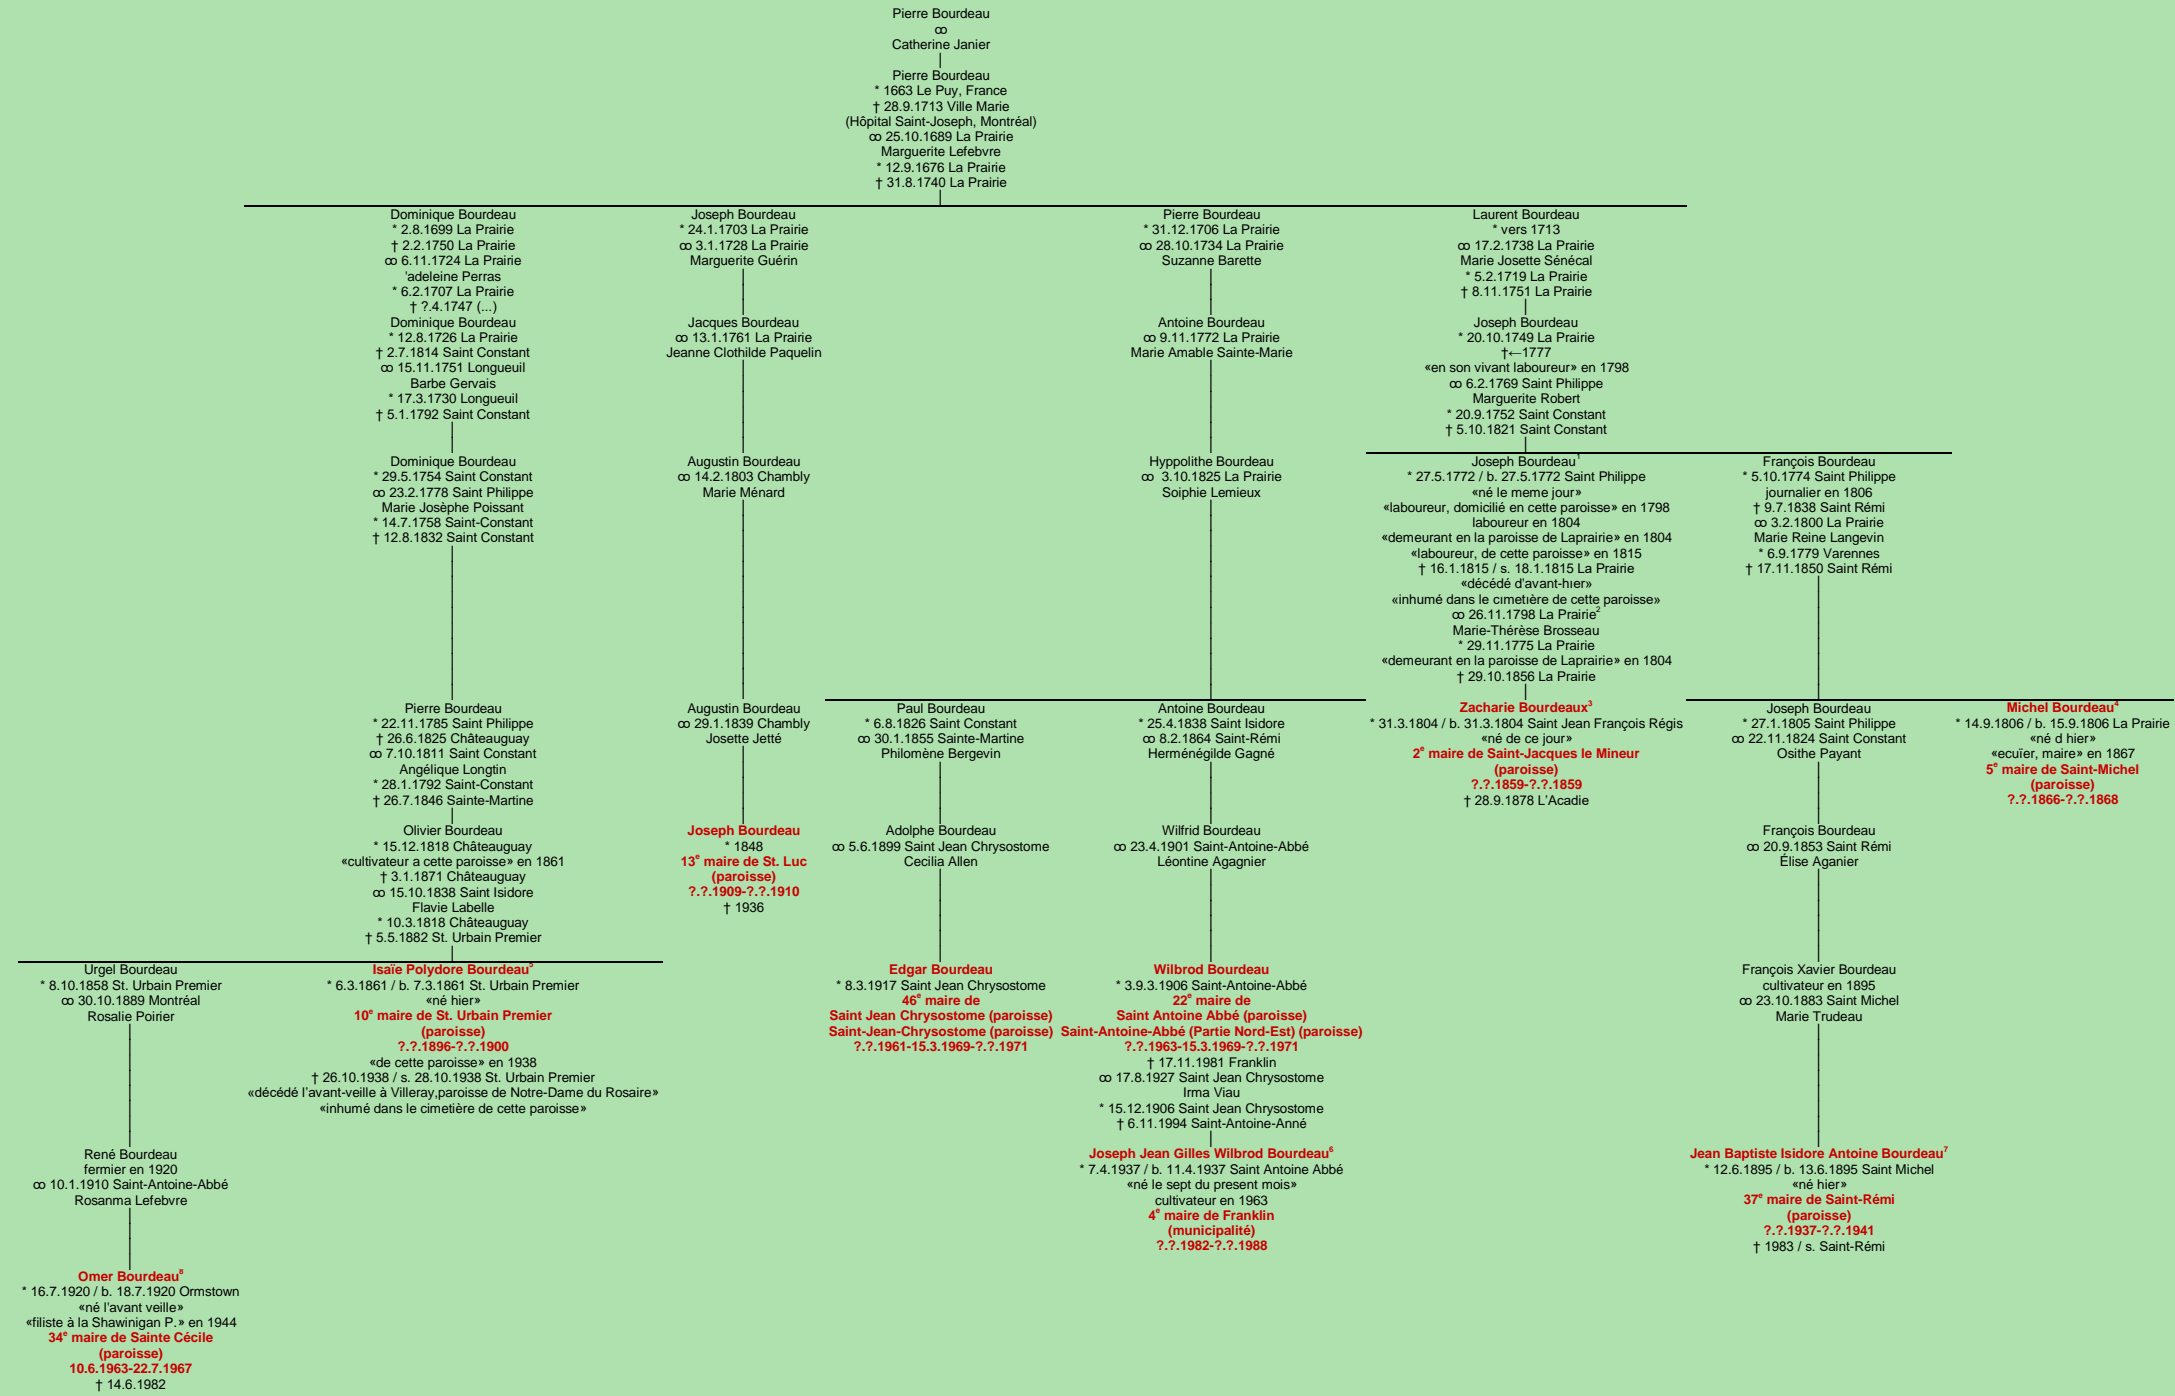

**BOURDEAU**  
- Le Puy, France -

[version 2022](#)

Tableau mis à jour le lundi, 28 novembre 2022, 22:27:48  
© Janko Pavsic

1 Registres de la paroisse Saint-Jean-François-Régis, 1772 (original paroissial), Saint-Philippe. Registres de la paroisse de La-Nativité-de-la-Bienheureuse-Vierge-Marie, 1815 (original paroissial), Laprairie.  
2 Registres de la paroisse de La-Nativité-de-la-Sainte-Vierge, 1798, La Prairie.  
3 Registres de la paroisse Saint-Jean-François-Régis, 1804 (original paroissial), Saint-Philippe.  
4 Registres de la paroisse de La-Nativité-de-la-Bienheureuse-Vierge0Marie, 1806 (original paroissial), Laprairie. Registres de la paroisse Saint-Michel-Archange, 1867 (copie du greffe), Saint-Michel.  
5 Registres de la paroisse Saint-Urbain-Premier, 1861 (copie du greffe) ; 1938 (copie du greffe) Saint-Urbain-Premier.  
6 Registres de la paroisse Saint-Antoine-Abbé, 1937 (copie du greffe), Franklin.  
7 Registres de la paroisse Saint-Michel-Archange, 1895 (copie du greffe), Saint-Michel.  
8 Registres de la paroisse Saint-Malachie, 1920 (copie du greffe), Ormstown.