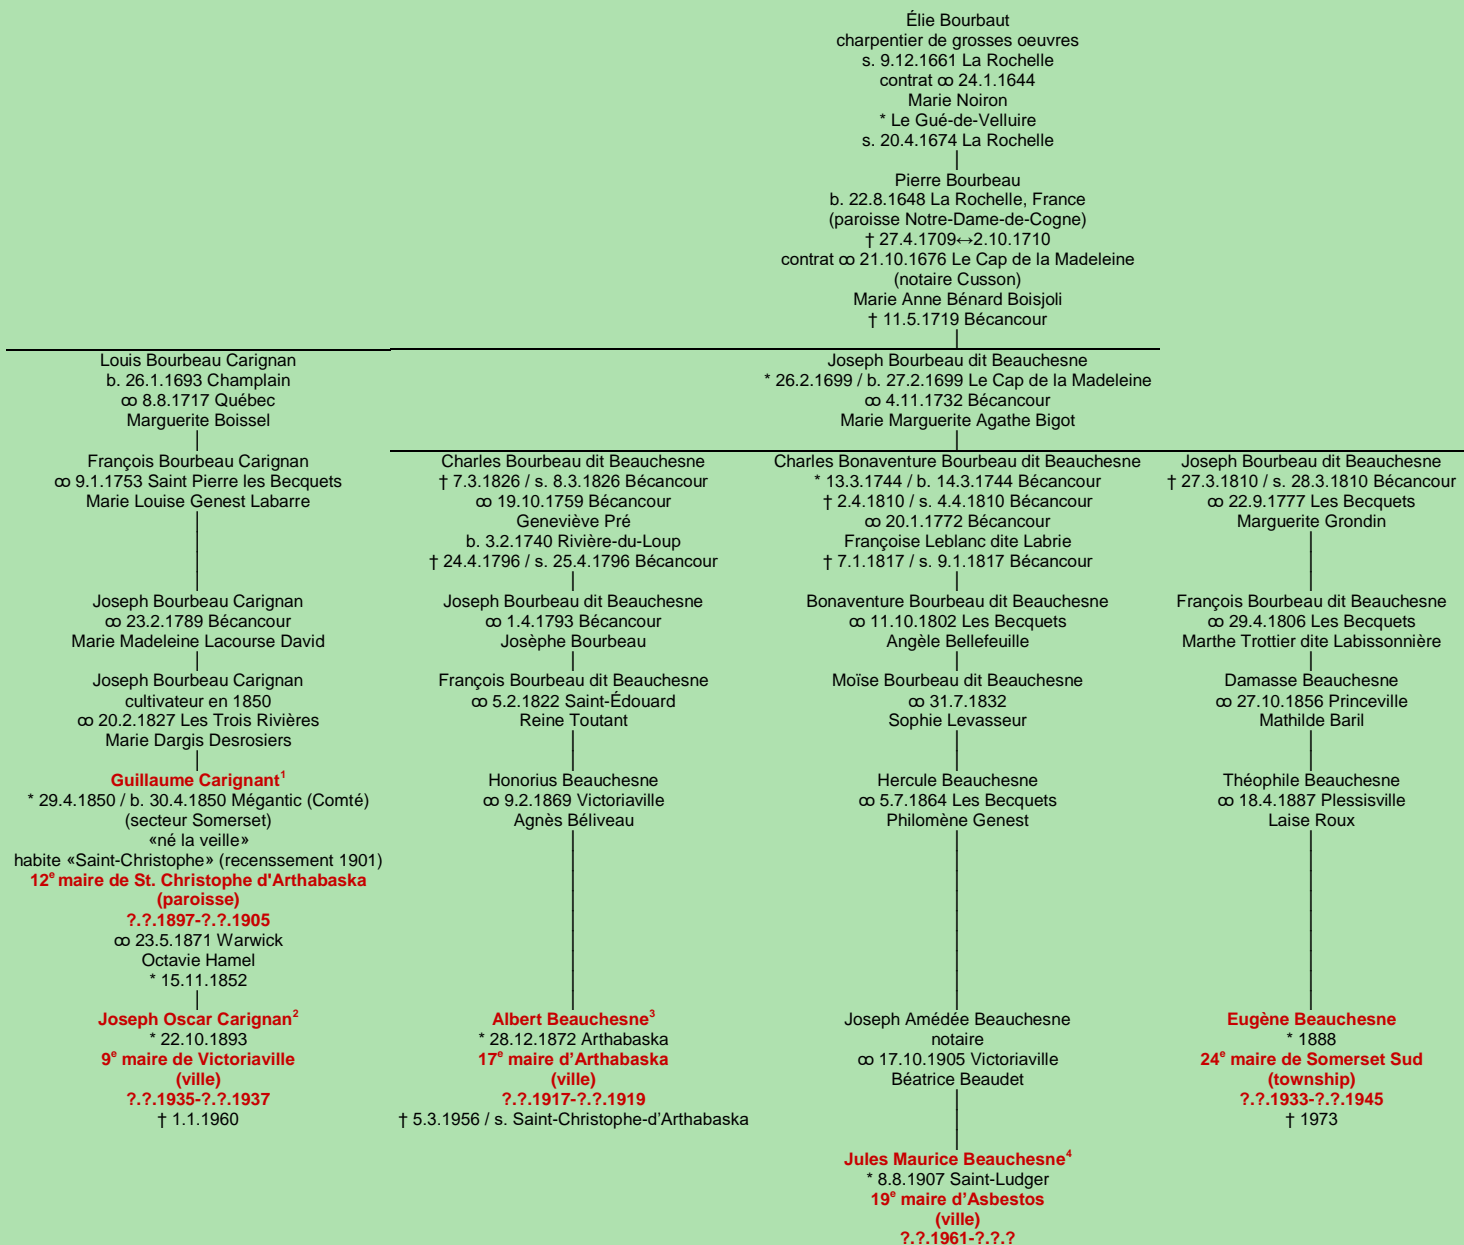

**BOURBEAU**  
- La Rochelle, France –  
(lignage de Elie)

[lignage de Sébastien Bourbeau](#)

Tableau mis à jour le samedi, 20 avril 2024, 02:39:12  
© Janko Pavsic

1 Registres de la paroisse Saint-Calixte, 1850 (copie du greffe), Plessisville.  
2 Les maires Arthabaska – Ste-Victoire – Victoriaville, 2011, pages 132-133.  
3 Les maires Arthabaska – Ste-Victoire – Victoriaville, 2011, pages 42-43.  
4 Biographies canadiennes-françaises 20<sup>e</sup> édition, 1965, page 213.