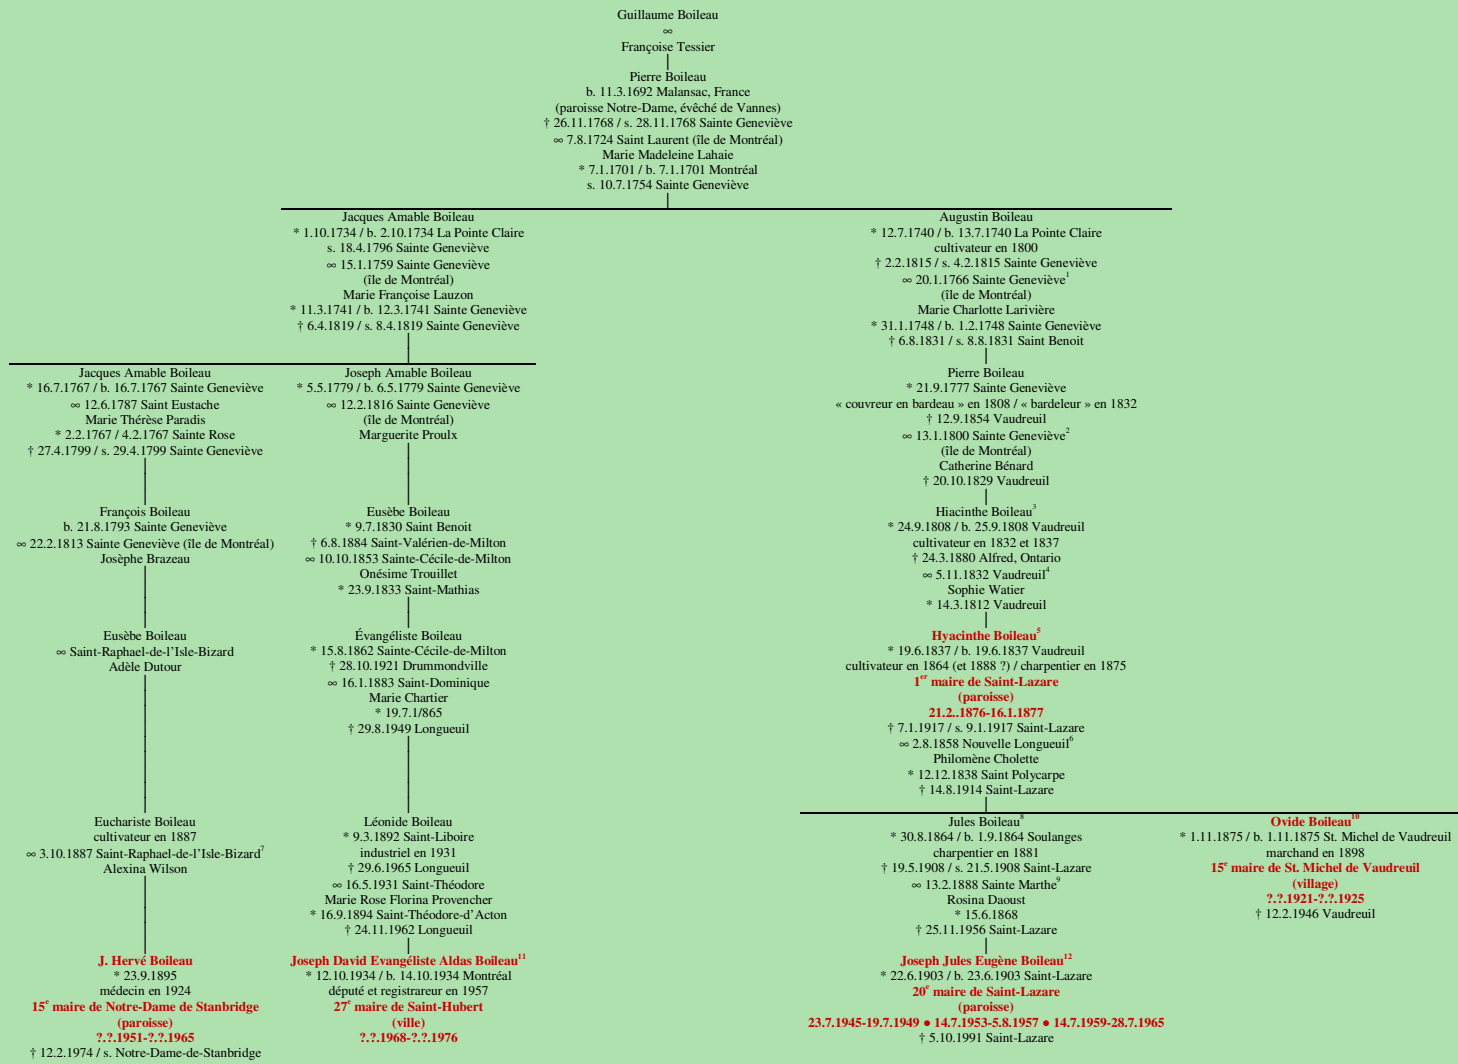

BOILEAU

- Malansac, France -

Tableau mis à jour le dimanche, 7 décembre 2014, 13:07:41
© Janko Pavsic

1 Registres de la paroisse Sainte-Geneviève, 1766 (original paroissial), Montréal.

2 Registres de la paroisse Sainte-Geneviève, 1800 (original paroissial), Montréal.

3 Registres de la paroisse Saint-Michel, 1808 (original paroissial), Vaudreuil-Dorion.

5 Registres de la paroisse Saint-Michel, 1837 (original paroissial), Vaudreuil-Dorion ; Assermentation du maire, 21 février 1876 ; Assermentation de son successeur, 16 janvier 1877 ; Registres de la paroisse Saint-Lazare, 1917 (copie du greffe), Saint-Lazare.

7 Registres de la paroisse Saint-Raphaël, 1887 (copie du greffe), Montréal.

9 Registres de la paroisse Sainte-Marthe, 1888 (copie du greffe), Sainte-Marthe.

11 Registres de la paroisse Saint-Eusèbe-de-Verceuil, 1934 (copie du greffe), Montréal.

12 Registres de la paroisse Saint-Lazare, 1903 (copie du greffe), Saint-Lazare ; Assermentations du maire, 23 juillet 1945, 21 juillet 1947, 14 juillet 1953, 16 juillet 1955, 14 juillet 1959, 19 juillet 1961, 23 juillet 1963 ; Assermentations de ses successeurs, 19 juillet 1949, 5 août 1957, 28 juillet 1965.