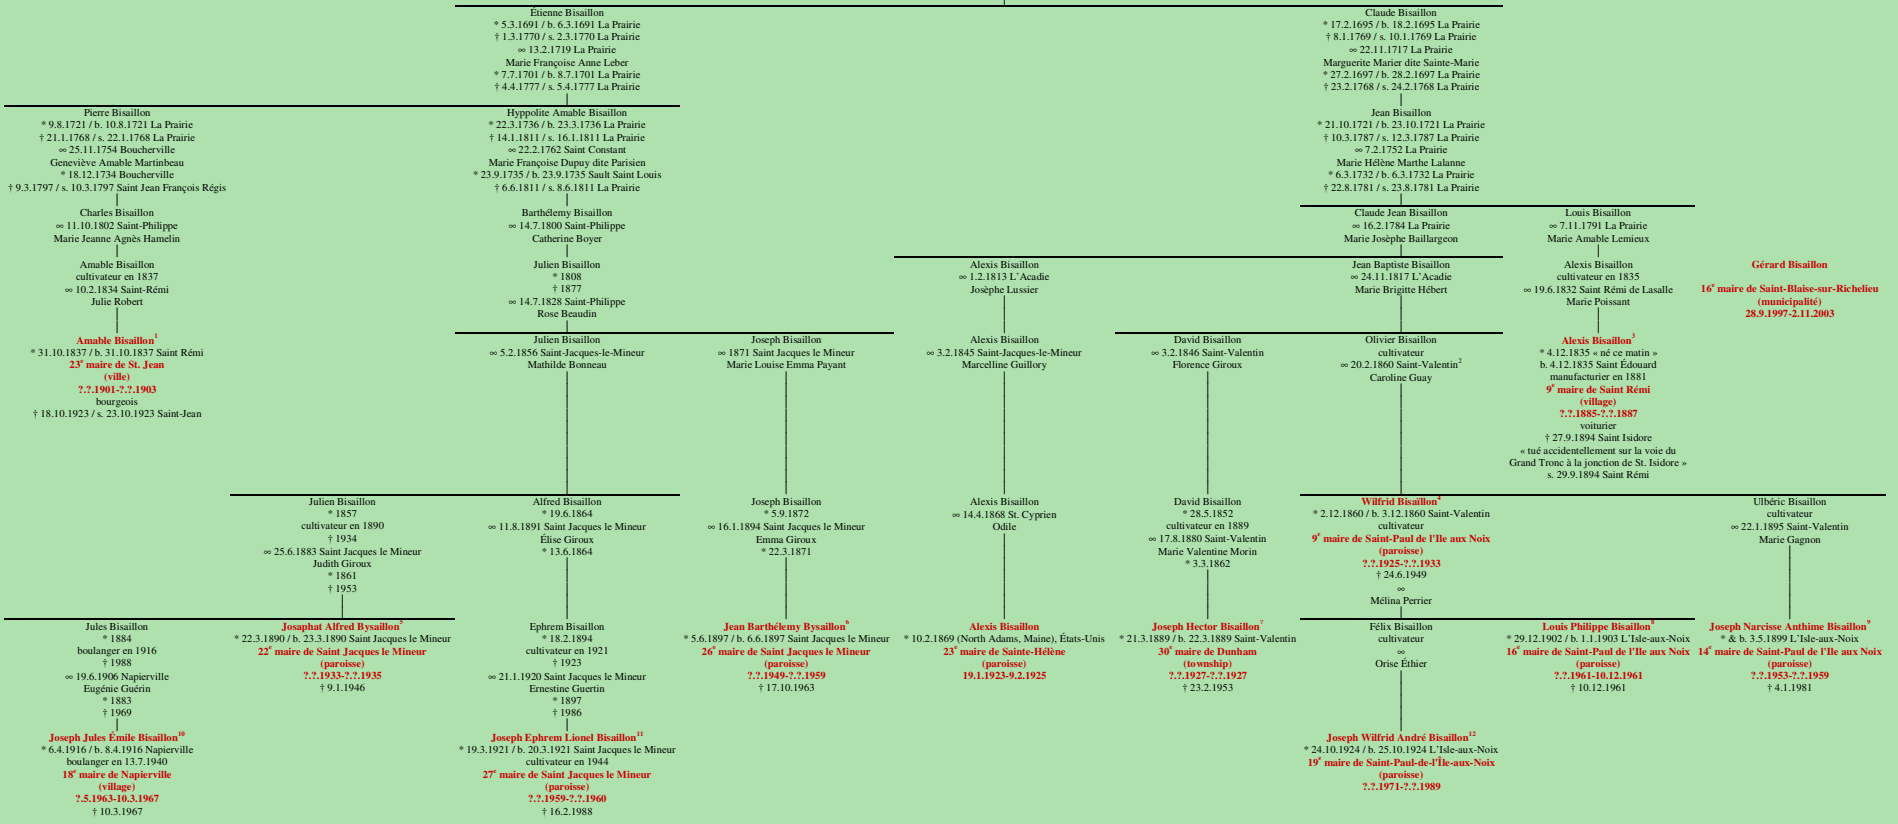

# BISAILLON

## - Aubrigoux, France -

Benoit Bisaillon  
 ∞ Louise Blais  
 ↓  
 Étienne Bisaillon  
 originaire d'Aubrigoux  
 (paroisse Saint-Jean, évêché de Clermont), France  
 s. 25.9.1697 La Prairie  
 ∞ 26.11.1685 La Prairie  
 Jeanne Rounes  
 b. 3.10.1662 Montréal  
 † 3.12.1738 / s. 4.12.1738 La Prairie

Tableau mis à jour le jeudi, 6 mars 2014, 09:12:41  
 © Janko Pavsic

- 1 Registres de la paroisse Saint-Rémi, 1837 (copie du greffe), Saint-Rémi ; Registres de la paroisse Saint-Jean-L'Évangéliste, 1923 (copie du greffe), Saint-Jean-sur-Richelieu.
- 2 Registres de la paroisse Saint-Valentin, 1860.
- 3 Registres de la paroisse Saint-Édouard, 1835 (copie du greffe), Saint-Édouard ; Registres de la paroisse Saint-Rémi, 1894 (copie du greffe), Saint-Rémi.
- 4 Registres de la paroisse Saint-Valentin, 1860.
- 5 Registres de la paroisse Saint-Jacques-le-Mineur, 1890, Saint-Jacques-le-Mineur.
- 6 Registres de la paroisse Saint-Jacques-le-Mineur, 1897, Saint-Jacques-le-Mineur.
- 7 Registres de la paroisse Saint-Valentin, 1889, Saint-Valentin.
- 8 Registres de la paroisse Saint-Paul, 1903, L'Île-aux-Noix.
- 9 Registres de la paroisse Saint-Paul, 1899, L'Île-aux-Noix.
- 10 Registres de la paroisse Saint-Cyprien, 1916, Napierville.
- 11 Registres de la paroisse Saint-Jacques-le-Mineur, 1921, Saint-Jacques-le-Mineur.
- 12 Registres de la paroisse Saint-Paul, 1924, L'Île-aux-Noix.