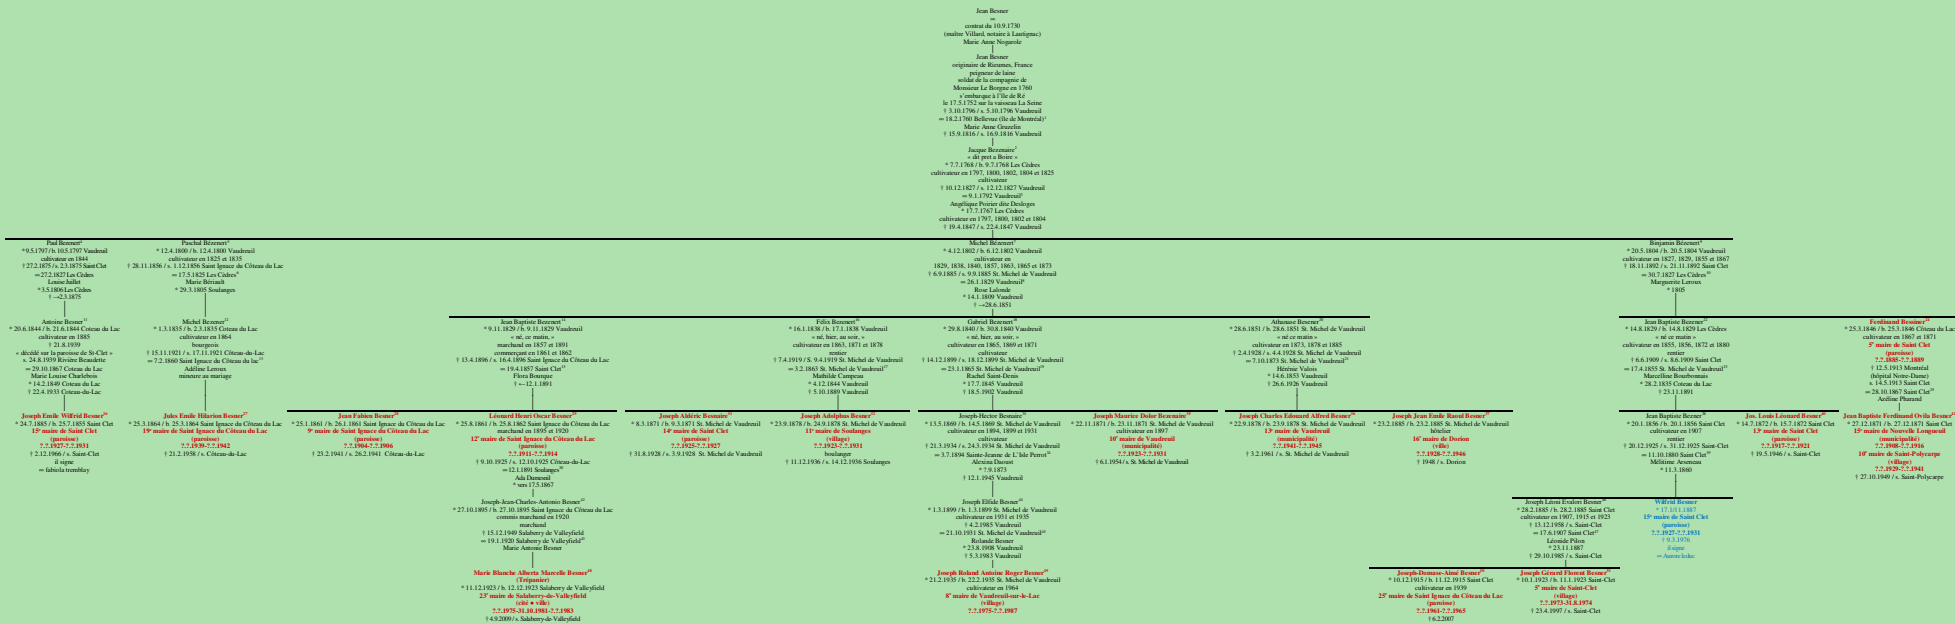

**BEZANÈRE**  
**- Lautignac, France -**

Tableau mis à jour le mercredi, 9 octobre 2013, 03:54:20  
© Janko Pavsic

- 1 Registres de la paroisse Sainte-Anne, 1760 (original paroissial), Sainte-Anne-de-Bellevue.
- 2 Registres de la paroisse Saint-Joseph, 1768 (copie du greffe), Les Cèdres ; Registres de la paroisse Saint-Michel, 1827 (original paroissial), Vaudreuil-Dorion.
- 3 Registres de la paroisse Saint-Michel, 1792 (original paroissial), Vaudreuil-Dorion.
- 4 Registres de la paroisse Saint-Michel, 1797 (original paroissial), Vaudreuil-Dorion ; Registres de la paroisse Saint-Clet, 1875 (copie du greffe), Saint-Clet.
- 5 Registres de la paroisse Saint-Michel, 1800 (original paroissial), Vaudreuil-Dorion ; Registres de la paroisse Saint-Ignace, 1856 (copie du greffe), Coteau-du-Lac.
- 6 Registres de la paroisse Saint-Joseph, 1825 (original paroissial), Les Cèdres.
- 7 Registres de la paroisse Saint-Michel, 1802 (original paroissial) et 1885 (original paroissial), Vaudreuil-Dorion.
- 8 Registres de la paroisse Saint-Michel, 1829 (original paroissial), Vaudreuil-Dorion.
- 9 Registres de la paroisse Saint-Michel, 1804 (original paroissial), Vaudreuil-Dorion ; Registres de la paroisse Saint-Clet, 1892 (copie du greffe), Saint-Clet.
- 10 Registres de la paroisse Saint-Joseph, 1827, Les Cèdres.
- 11 Registres de la paroisse Saint-Ignace, 1844 (copie du greffe), Coteau-du-Lac ; Registres de la paroisse Sainte-Claire-d'Assise, 1939 (copie du greffe), Rivière-Beaudette.
- 12 Registres de la paroisse Saint-Ignace, 1835 (copie du greffe) et 1921 (copie du greffe), Coteau-du-Lac.
- 13 Registres de la paroisse Saint-Ignace, 1860 (copie du greffe), Coteau-du-Lac.
- 14 Registres de la paroisse Saint-Michel, 1829 (original paroissial), Vaudreuil-Dorion ; Registres de la paroisse Saint-Ignace, 1896 (copie du greffe), Coteau-du-Lac.
- 15 Registres de la paroisse Saint-Clet, 1857 (copie du greffe), Saint-Clet.
- 16 Registres de la paroisse Saint-Michel, 1838 (original paroissial) et 1919 (original paroissial), Vaudreuil-Dorion.
- 17 Registres de la paroisse Saint-Michel, 1863 (original paroissial), Vaudreuil-Dorion.
- 18 Registres de la paroisse Saint-Michel, 1840 (original paroissial) et 1899 (original paroissial), Vaudreuil-Dorion.
- 19 Registres de la paroisse Saint-Michel, 1865 (original paroissial), Vaudreuil-Dorion.
- 20 Registres de la paroisse Saint-Michel, 1851 (original paroissial) et 1928 (original paroissial), Vaudreuil-Dorion.
- 21 Registres de la paroisse Saint-Michel, 1873 (original paroissial), Vaudreuil-Dorion.
- 22 Registres de la paroisse Saint-Joseph, 1829 (original paroissial), Les Cèdres ; Registres de la paroisse Saint-Clet, 1909 (copie du greffe), Saint-Clet.
- 23 Registres de la paroisse Saint-Clet, 1855 (copie du greffe), Saint-Clet.
- 24 Registres de la paroisse Saint-Ignace, 1846 (copie du greffe), Coteau-du-Lac ; Registres de la paroisse Saint-Clet, 1913, Saint-Clet.
- 25 Registres de la paroisse Saint-Clet, 1867, Saint-Clet.
- 26 Registres de la paroisse Saint-Clet, 1885 (copie du greffe), Saint-Clet ; 150<sup>e</sup> anniversaire Saint-Clet, 2000, page 241.
- 27 Registres de la paroisse Saint-Ignace, 1864, Coteau-du-Lac.
- 28 Registres de la paroisse Saint-Ignace, 1861 et 1941, Coteau-du-Lac.
- 29 Registres de la paroisse Saint-Ignace, 1862 et 1925, Coteau-du-Lac.
- 30 Registres de la paroisse Saint-Joseph, 1891 (original paroissial), Les Cèdres.
- 31 Registres de la paroisse Saint-Michel, 1871 et 1928, Vaudreuil-Dorion.
- 32 Registres de la paroisse Saint-Michel, 1878 (original paroissial), Vaudreuil-Dorion ; Registres de la paroisse Saint-Joseph, 1936 (original paroissial), Les Cèdres.
- 33 Registres de la paroisse Saint-Michel, 1869 (original paroissial) et 1934 (original paroissial), Vaudreuil-Dorion.
- 34 Registres de la paroisse Sainte-Jeanne-de-Chantal, 1894 (copie du greffe), L'Île-Perrot.
- 35 Registres de la paroisse Saint-Michel, 1871 (original paroissial), Vaudreuil-Dorion.
- 36 Registres de la paroisse Saint-Michel, 1878, Vaudreuil-Dorion.
- 37 Registres de la paroisse Saint-Michel, 1885, Vaudreuil-Dorion.
- 38 Registres de la paroisse Saint-Clet, 1856 (copie du greffe) et 1925 (copie du greffe), Saint-Clet.
- 39 Registres de la paroisse Saint-Clet, 1880 (copie du greffe), Saint-Clet.
- 40 Registres de la paroisse Saint-Clet, 1872 (original paroissial et copie du greffe), Saint-Clet.
- 41 Registres de la paroisse Saint-Clet, 1871, Saint-Clet.
- 42 Registres de la paroisse Saint-Ignace, 1895 (copie du greffe), Coteau-du-Lac.
- 43 Registres de la paroisse Sainte-Cécile, 1920 (copie du greffe), Salaberry-de-Valleyfield.
- 44 Registres de la paroisse Saint-Michel, 1899 (original paroissial), Vaudreuil-Dorion.
- 45 Registres de la paroisse Saint-Michel, 1931, Vaudreuil-Dorion.
- 46 Registres de la paroisse Saint-Clet, 1885 (copie du greffe), Saint-Clet.
- 47 Registres de la paroisse Saint-Clet, 1907 (copie du greffe), Saint-Clet.
- 48 Registres de la paroisse Sainte-Cécile, 1923 (copie du greffe), Salaberry-de-Valleyfield ; La Presse, 9 septembre 2009, page....
- 49 Registres de la paroisse Saint-Michel, 1935, Vaudreuil-Dorion.
- 50 Registres de la paroisse Saint-Clet, 1915 (copie du greffe), Saint-Clet ; Le St-François, 18 avril 2007.
- 51 Registres de la paroisse Saint-Clet, 1923, Saint-Clet.