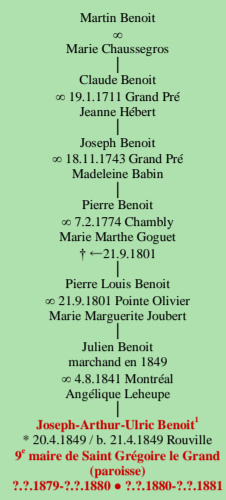

BENOIT
- Grand Pré, Acadie –
(lignage de Martin)

[lignage de François Benoit](#)
[lignage de Jacques Benoit](#)

Tableau mis à jour le dimanche, 23 février 2014, 14:31:29
© Janko Pavsic

¹ Registres de la paroisse Saint-Grégoire-le-Grand, 1849 (copie du greffe), Mont-Saint-Grégoire.