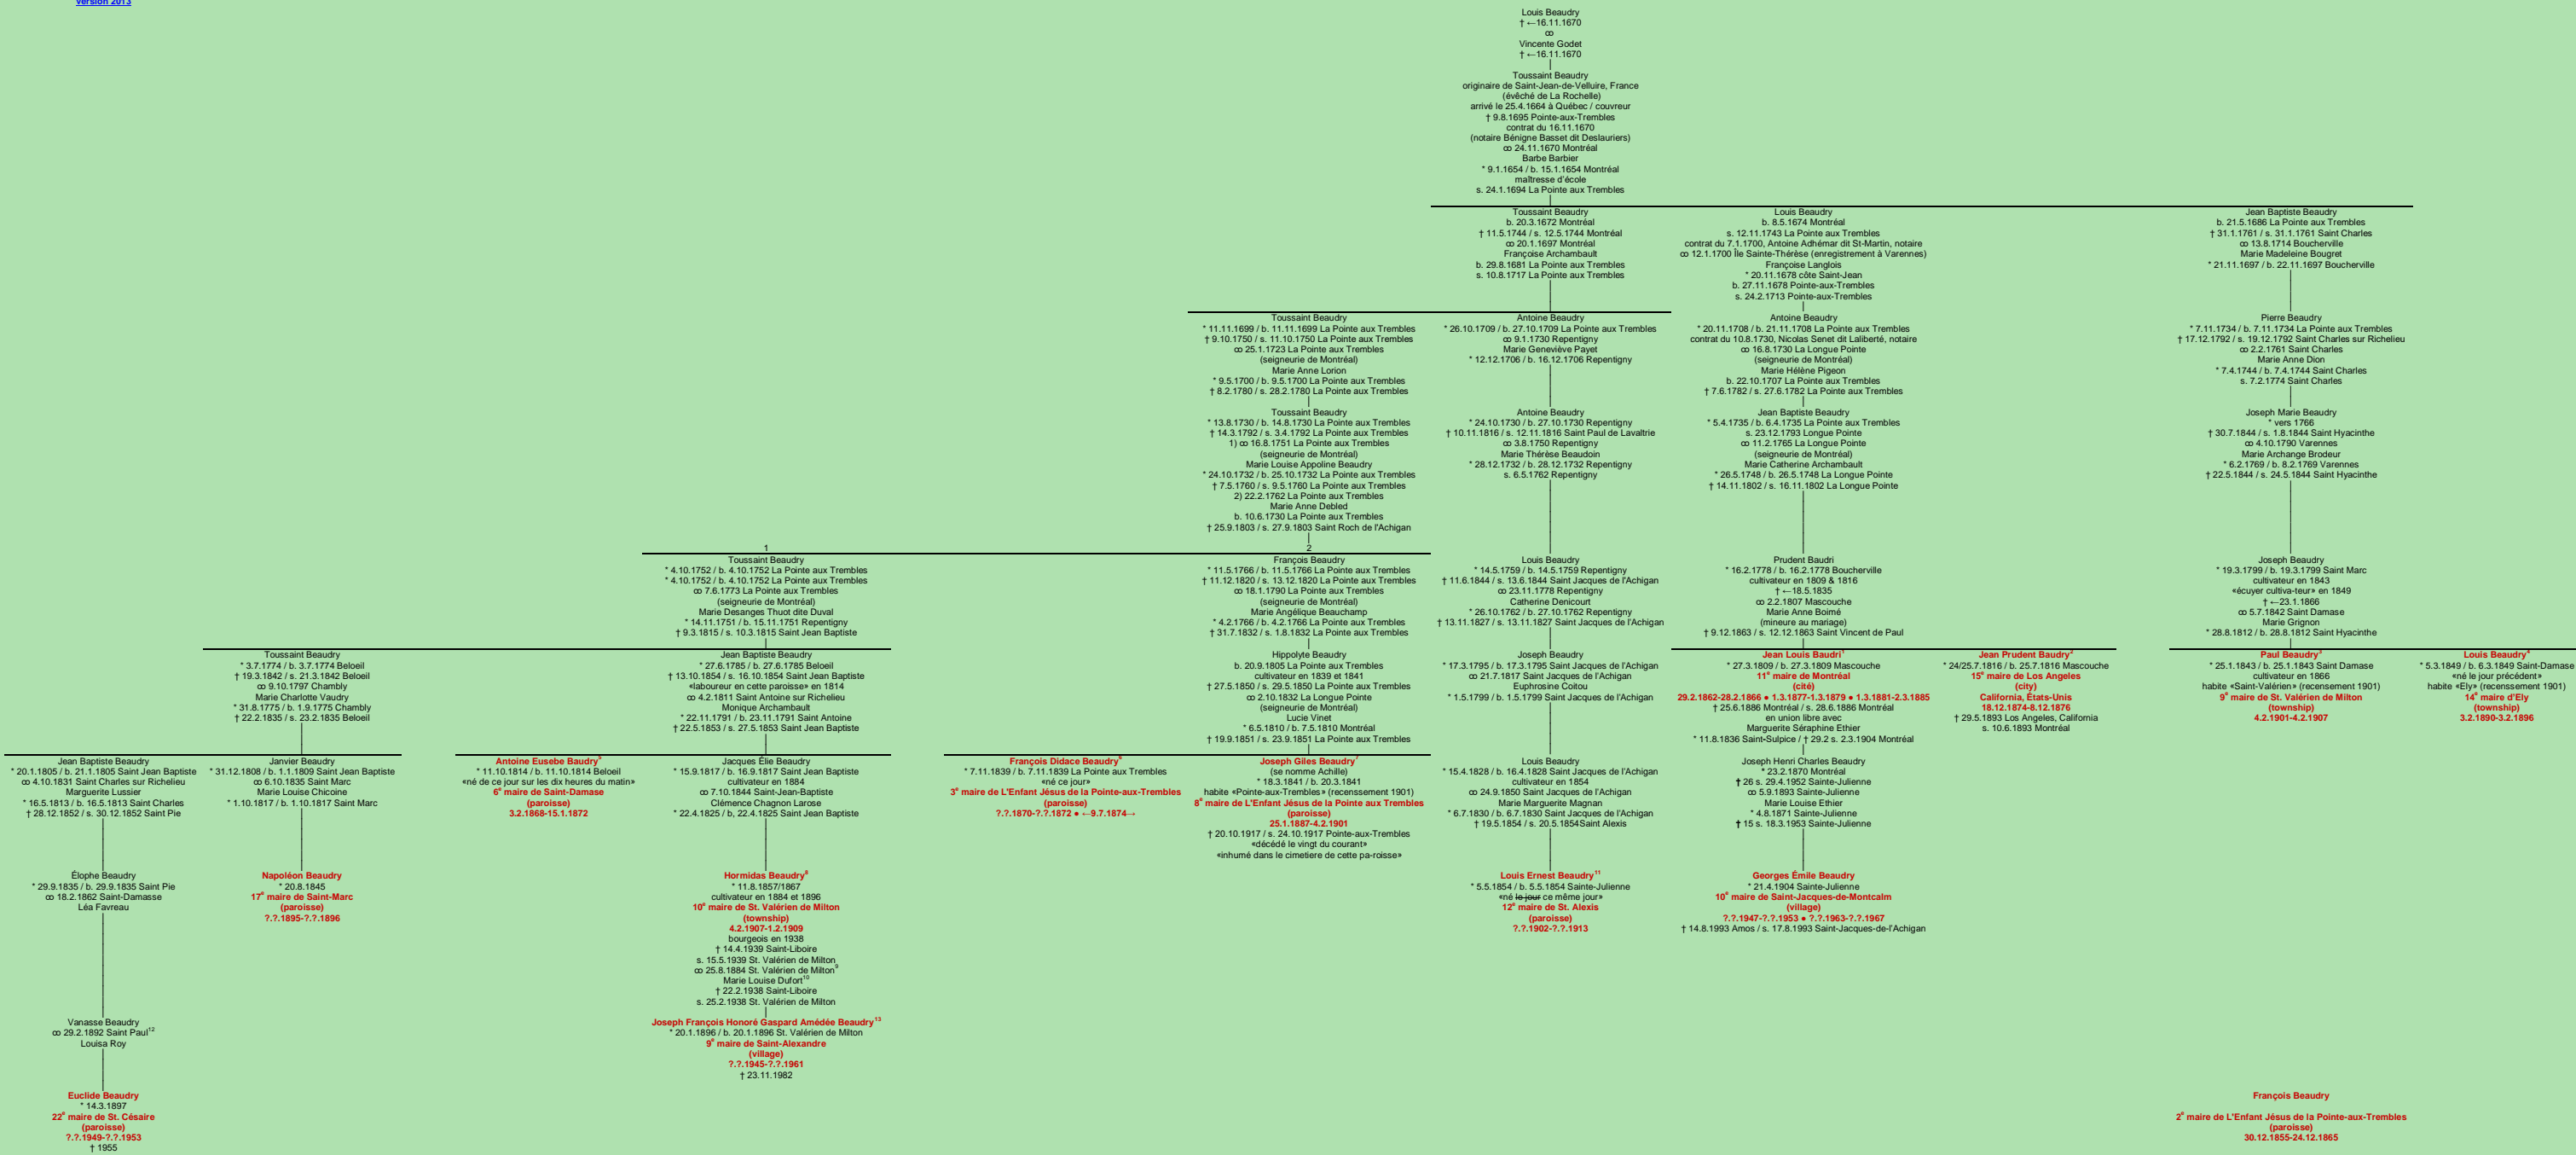

BEAUDRY
- Saint-Jean-de-Velluire, France –
(lignage de Louis)

[lignage de Pierre Beaudry](#)

version 2013

00000000

00000000

00000000

1 Registres de la paroisse Saint-Henri, 1809, Mascouche.
2 Registres de la paroisse Saint-Henri, 1816, Mascouche. L'exemplaire de la paroisse fixe la naissance au 24.7.1816 « né d'hier », alors que celui du greffe la fixe au 25.7.1816 « né de ce jour ».
3 Registres de la paroisse Saint-Damase, 1843 (copie du greffe), Saint-Damase.
4 Registres de la paroisse Saint-Damase, 1849 (copie du greffe), Saint-Damase.
5 Registres de la paroisse Saint-Mathieu, 1814 (copie du greffe), Beloeil.
6 Registres de la paroisse Saint-Enfant-Jésus, 1839 (copie du greffe), Montréal.
7 Registres de la paroisse Saint-Enfant-Jésus, 1841 (copie du greffe) et 1917 (copie du greffe), Montréal.
8 Registres de la paroisse Saint-Valérien, 1939 (copie du greffe), Saint-Valérien-de-Milton.
9 Registres de la paroisse Saint-Valérien, 1884 (copie du greffe), Saint-Valérien-de-Milton.
10 Registres de la paroisse Saint-Valérien, 1938 (copie du greffe), Saint-Valérien-de-Milton.
11 Registres de la paroisse Sainte-Julienne, 1854 (copie du greffe), Sainte-Julienne.
12 Registres de la paroisse Saint-Paul, 1892, Saint-Paul-d'Abbotsford.
13 Registres de la paroisse Saint-Valérien, 1896, Saint-Valérien-de-Milton.