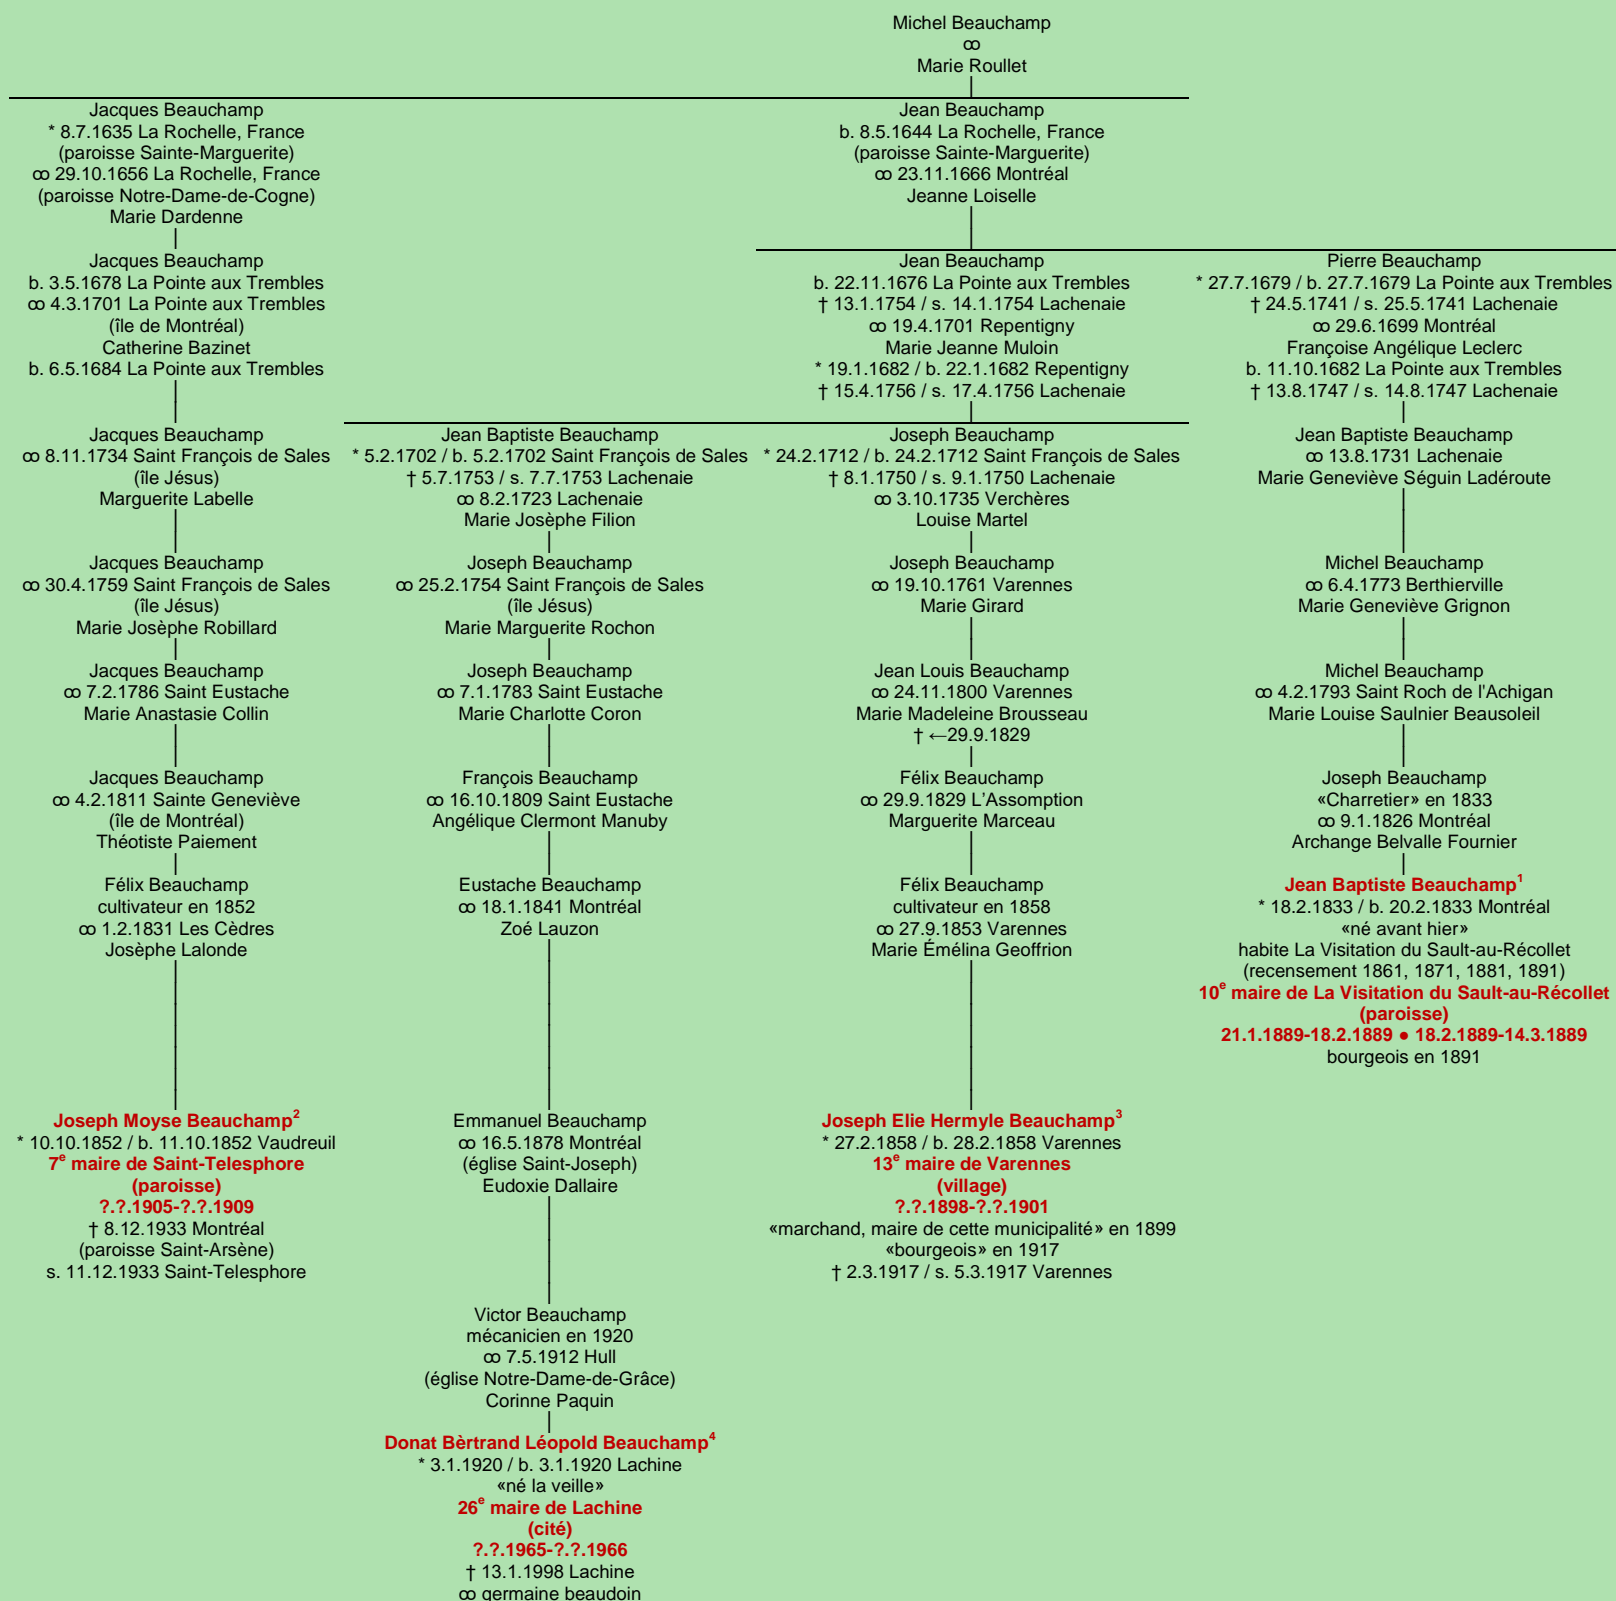

BEAUCHAMP
- La Rochelle, France –
(lignage de Michel)

[lignage de François-Xavier Beauchamp](#)

1 Registres de la paroisse Notre-Dame, 1833 (original paroissial), Montréal.
2 Registres de la paroisse Saint-Polycarpe, 1852 (copie du greffe), Saint-Polycarpe ; Registres de la paroisse Saint-Télesphore, 1933 (copie du greffe), Saint-Télesphore.
3 Registres de la paroisse Sainte-Anne, 1858 (original paroissial) et 1917 (original paroissial), Varennes.
4 Registres de la paroisse Saints-Anges-Gardiens, 1920, Montréal.