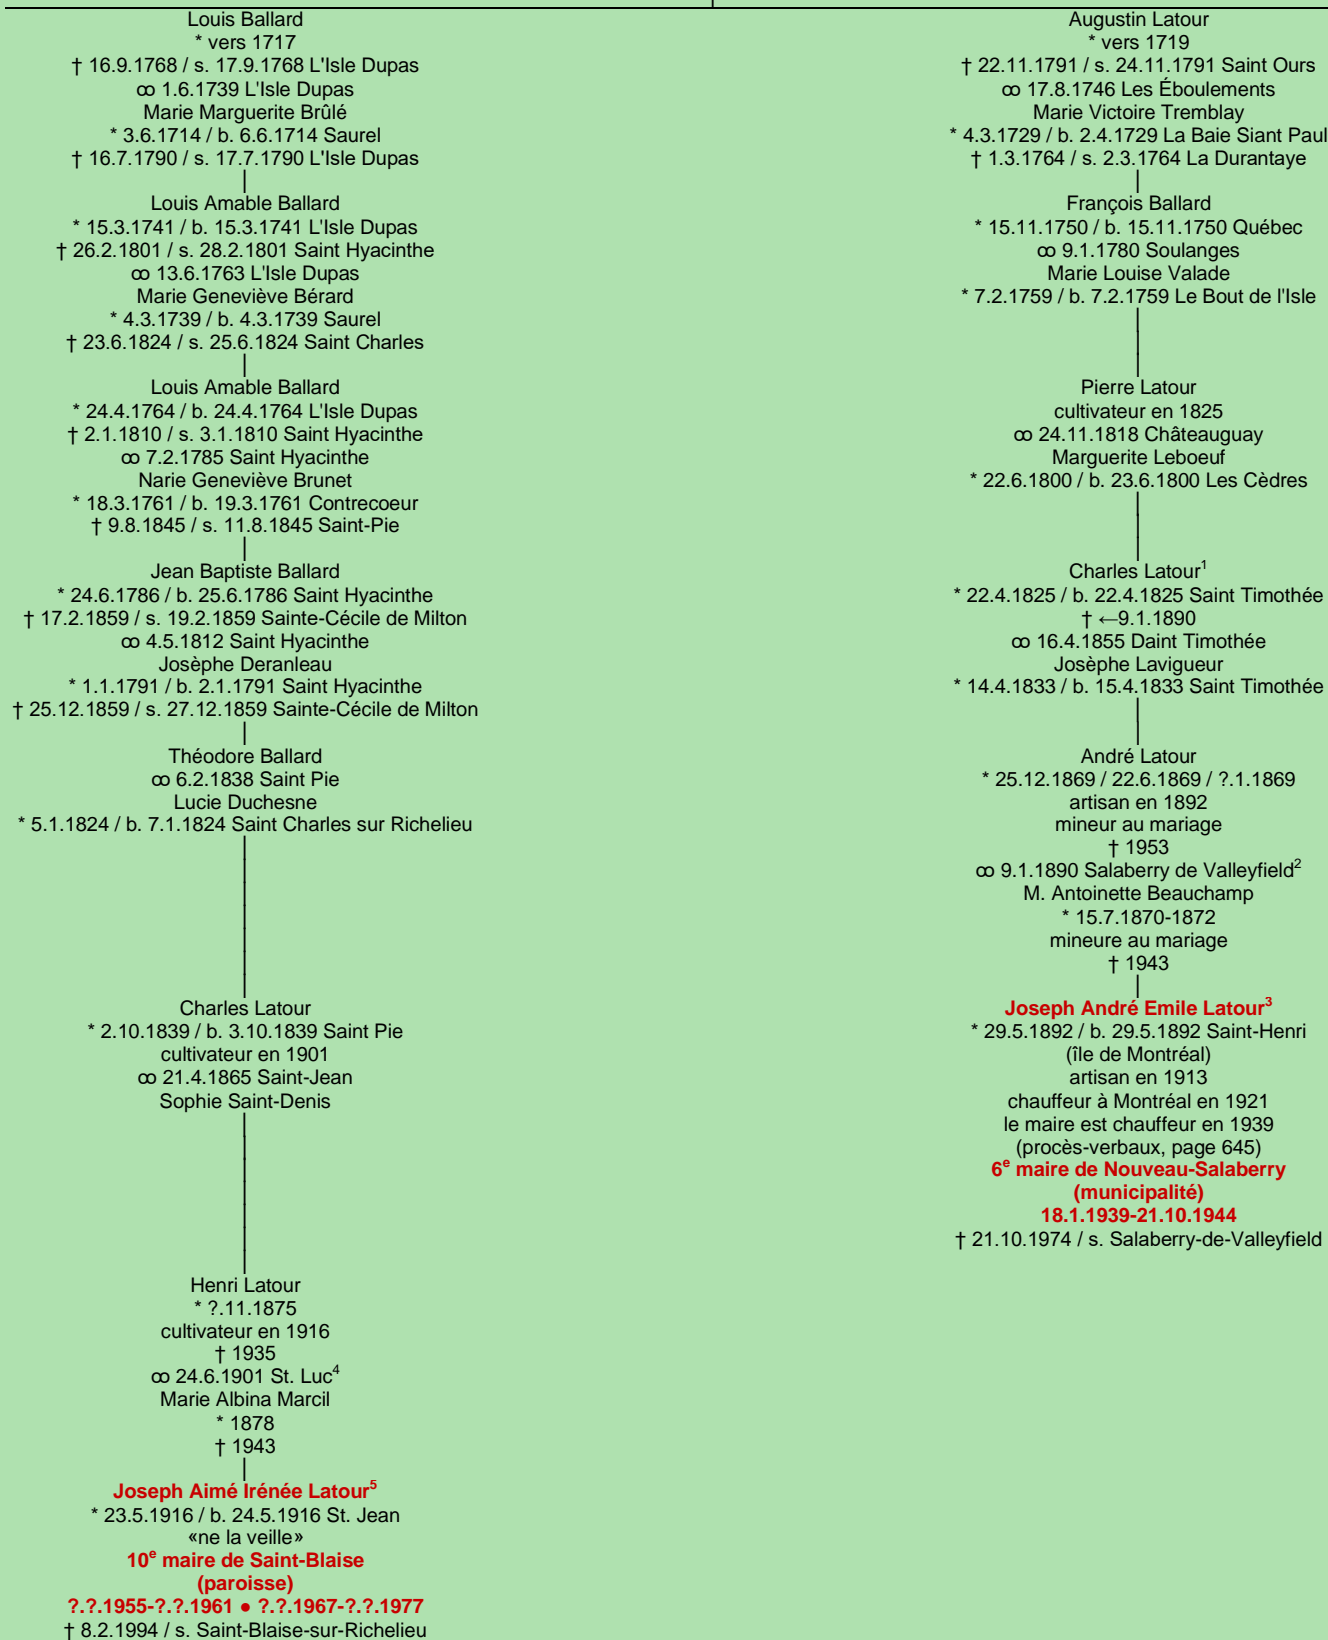

BALLARD
- Autun, France -

Pierre Ballard
∞
Sébastienne Pilin
|
Louis Ballard
originaire d'Autun, France
(paroisse Saint-Lazare)
† 23.12.1724 / s. 19.3.1725 Le Cap Saint Ignace
∞ 14.4.1676 Québec
Marguerite Mignerion
* 23.10.1658 / b. 24.10.1658 Québec
† 16.5.1735 / s. 17.5.1735 Montmagny
|
Augustin Ballard
* 30.9.1691 / b. 8.10.1691 Le Cap Saint Ignace
s. 30.4.1724 Le Cap Saint Ignace
∞ 12.11.1714 Neuville
Marie Jeanne Sylvestre
* 2.5.1686 / b. 5.5.1686 Neuville
† 31.7.1772 / s. 2.8.1772 Sainte Marie de Beauce

Tableau mis à jour le lundi, 22 avril 2024, 13:23:28
© Janko Pavsic

1 Registres de la paroisse Saint-Timothée, 1825 (copie du greffe), Salaberry-de-Valleyfield.
2 Registres de la paroisse Sainte-Cécile, 1890 (copie du greffe), Salaberry-de-Valleyfield.
3 Registres de la paroisse Saint-Henri, 1892 (copie du greffe), Montréal.
4 Registres de la paroisse Saint-Lac, 1901 (copie du greffe), Saint-Jean-sur-Richelieu.
5 Registres de la paroisse Saint-Jean, 1916 (copie du greffe), Saint-Jean-sur-Richelieu.