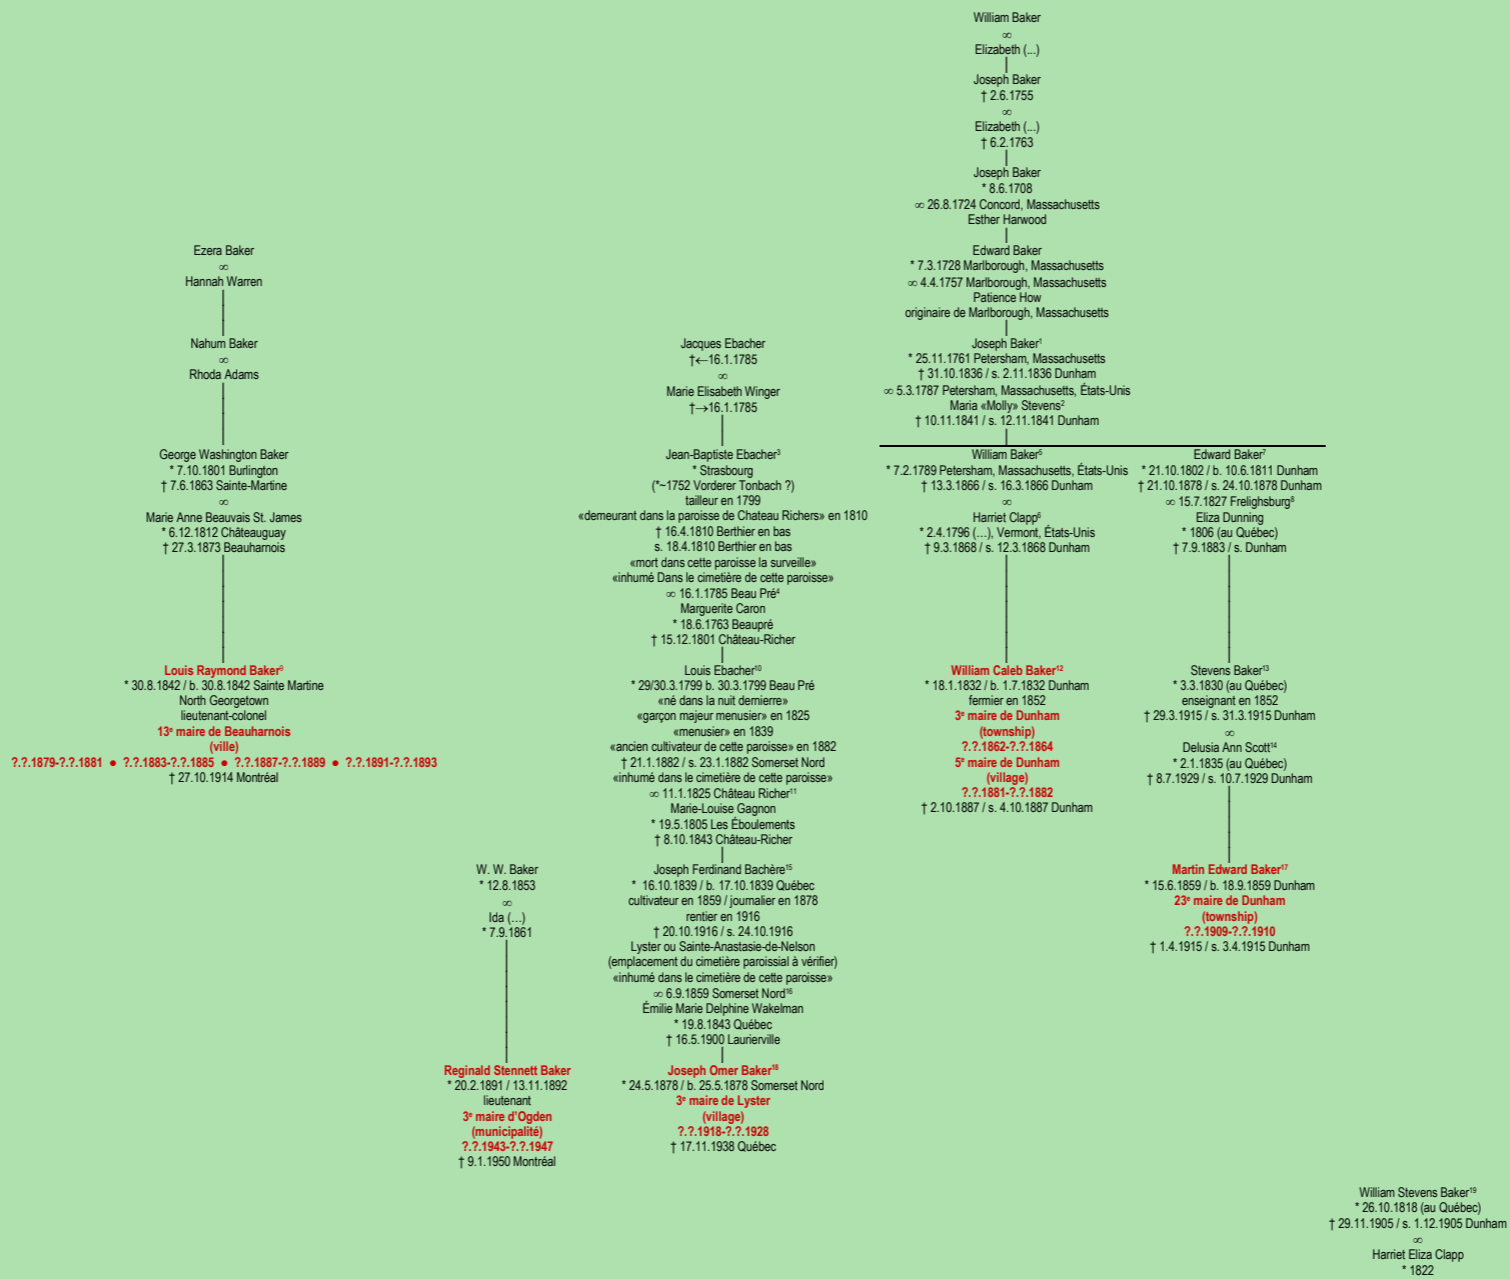

BAKER

- (Strasbourg, France) – (Burlington, Vermont) – (Concord, Massachusetts) -

Tableau mis à jour le dimanche, 29 décembre 2019, 13:01:01 © Janko Pavsic

1 Registres de All Saints Episcopal Church, 1836 (copie du greffe), Dunham.
2 Registres de All Saints Episcopal Church, 1841 (copie du greffe), Dunham.
3 Registres de la paroisse L'Assomption, 1810 (copie du greffe), Berthier-sur-Mer.
4 Registres de la paroisse Sainte-Anne, 1785 (original du monastère), Sainte-Anne-de-Beaupré.
5 Registres de All Saints Episcopal Church, 1866 (copie du greffe), Dunham ; Dictionnaire des parlementaires du Québec 1792-1992, 1993, page 27.
6 Registres de All Saints Episcopal Church, 1868 (copie du greffe), Dunham.
7 Registres de All Saints Episcopal Church, 1811 (copie du greffe) et 1878 (copie du greffe), Dunham.
8 Registres de Holy Trinity Anglican Church, 1827 (copie du greffe), Freilighsburg.
9 Registres de la paroisse Sainte-Martine, 1842 (copie du greffe), Sainte-Martine ; Canadian men and women of the time, 1912, page 53.
10 Registres de la paroisse Sainte-Anne, 1799 (original du monastère), Sainte-Anne-de-Beaupré ; Registres de la paroisse Sainte-Julie, 1882 (copie du greffe), Laurierville.
11 Registres de la paroisse La Visitation, 1825 (original paroissial), Château-Richer.
12 Registres de All Saints Episcopal Church, 1832 (copie du greffe) et 1887 (copie du greffe), Dunham.
13 Registres de All Saints Episcopal Church, 1915 (copie du greffe), Dunham.
14 Registres de All Saints Episcopal Church, 1929 (copie du greffe), Dunham.
15 Registres de la paroisse Saint-Roch, 1839 (copie du greffe), Québec ; Registres de la paroisse Sainte-Anastasie, 1916 (copie du greffe), Lyster.
16 Registres de la paroisse Sainte-Julie, 1859, Laurierville.
17 Registres de All Saints Episcopal Church, 1859 (copie du greffe) et 1915 (copie du greffe), Dunham.
18 Registres de la paroisse Sainte-Julie, 1878 (copie du greffe), Laurierville.
19 Registres de All Saints Episcopal Church, 1905 (copie du greffe), Dunham.