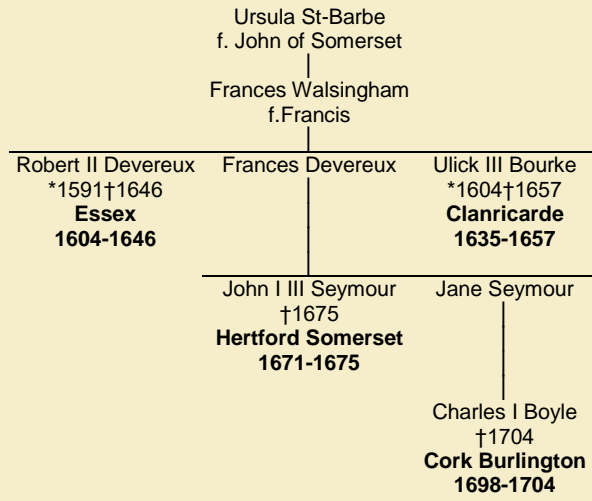

TABLEAU -369- { URSULA ST-BARBE }

Version du samedi, 13 janvier 2024, 17:58:30
© Janko Pavsic