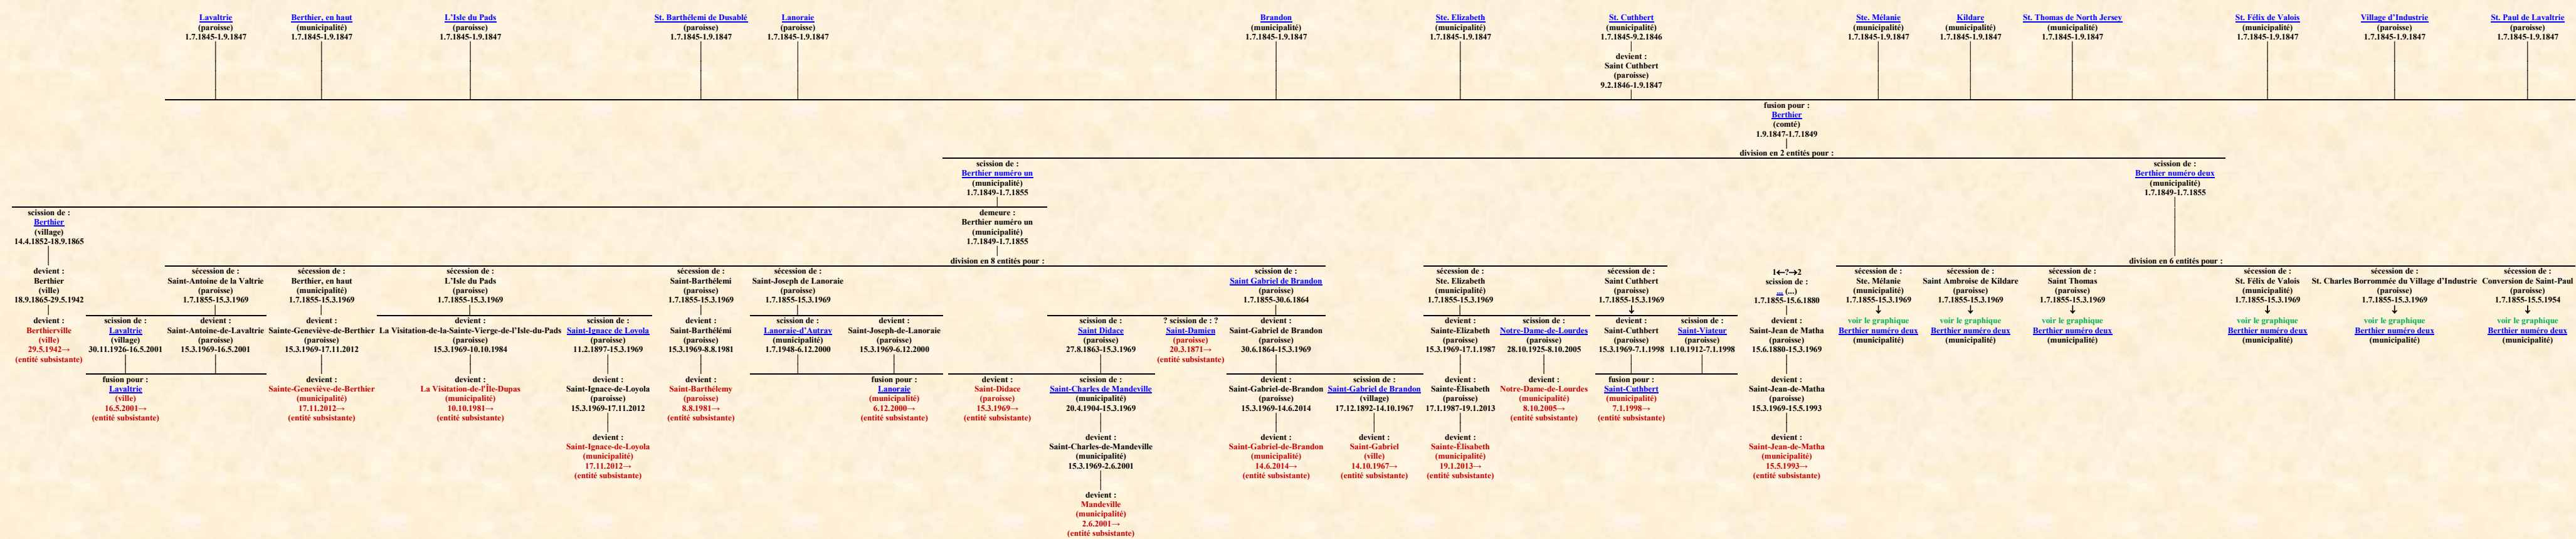

GRAPHIQUE BERTHIER NUMÉRO UN

(entités initiales de 1845 ultérieurement composantes du Comté de Berthier, puis de la Municipalité de Berthier numéro un)

[versions antérieures conservées de ce graphique](#)

Graphique mis à jour le lundi, 8 février 2021, 12:41:25
© Janko Pavšic